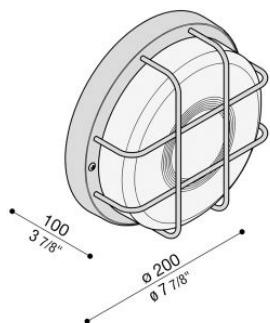

Tartaruga Tonda 200 Con Gabbia

Lombardo.

LB46121

Informazioni tecniche:

Installazione:	Parete, Soffitto
Finitura:	Bianco da stampaggio
Tipo di diffusore:	Vetro trasparente
Tipo lampada:	Lamp
CRI:	>80
Rischio fotobiologico:	RG0
Tipo di attacco lampadina:	E27
Lamp max:	1X75
CFL:	1X11
Classe di isolamento:	□ CL.II
Grado di protezione:	IP 44
Resistenza alla rottura:	IK 06 1J xx3
Marchi di Conformità:	CE UK EBA

Base e gabbia in tecnopolimero. Lampade dim. max: E27
120 mm Ø 45 mm

Tartaruga Tonda 200 Con Gabbia

Lombardo.

LB46121