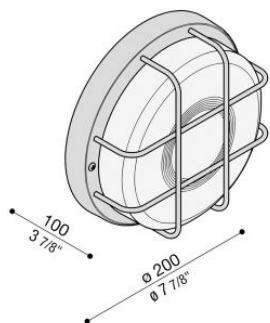

Tartaruga Tonda 200 Con Gabbia

Lombardo.

LB46121

Informazioni tecniche:

| | |
|----------------------------|----------------------|
| Installazione: | Parete, Soffitto |
| Finitura: | Bianco da stampaggio |
| Tipo di diffusore: | Vetro trasparente |
| Tipo lampada: | Lamp |
| CRI: | >80 |
| Rischio fotobiologico: | RG0 |
| Tipo di attacco lampadina: | E27 |
| Lamp max: | 1X75 |
| CFL: | 1X11 |
| Classe di isolamento: | □ CL.II |
| Grado di protezione: | IP 44 |
| Resistenza alla rottura: | IK 06 1J xx3 |
| Marchi di Conformità: | CE UK EBA |

Base e gabbia in tecnopolimero. Lampade dim. max: E27
120 mm Ø 45 mm

Tartaruga Tonda 200 Con Gabbia

Lombardo.

LB46121