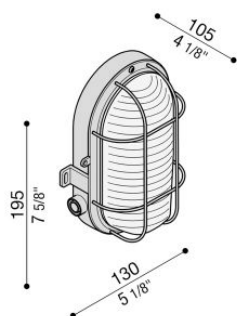

Tartaruga Ovale 3 Entrate 195 mm

Lombardo.

LB41424

Informazioni tecniche:

Installazione:	Parete, Soffitto
Finitura:	Grigio Ral 7035 da stampaggio
Tipo di diffusore:	Vetro trasparente
Tipo lampada:	Lamp
CRI:	>80
Rischio fotobiologico:	RG0
Tipo di attacco lampadina:	E27
Lamp max:	1X100
CFL:	1X11
Classe di isolamento:	□ CL.II
Grado di protezione:	IP 44
Resistenza alla rottura:	IK 06 1J xx3
Marchi di Conformità:	CE UK EAC

Base in poliammide. Gabbia in metallo zincato.
Predisposizione triplo ingresso tubo 16/20 mm. Lampade dim. max: E27 120 mm Ø 45 mm

Tartaruga Ovale 3 Entrate 195 mm

Lombardo.

LB41424