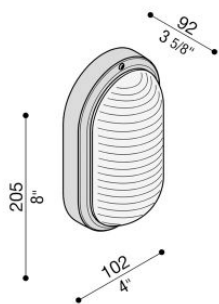

# Tartaruga Ovale 200 Senza Gabbia

**Lombardo.**

LB44521

## Informazioni tecniche:

Installazione:	Parete, Soffitto
Finitura:	Bianco da stampaggio
Tipo di diffusore:	Vetro trasparente
Tipo lampada:	Lamp
CRI:	>80
Rischio fotobiologico:	RG0
Tipo di attacco lampadina:	E27
Lamp max:	1x60
CFL:	1x11
Classe di isolamento:	□ CL.II
Grado di protezione:	<b>IP 44</b>
Resistenza alla rottura:	<b>IK 06 1J xx3</b>
Marchi di Conformità:	CE UK ER

Base in tecnopolimero. Lampade dim. max: E27 120 mm Ø  
45 mm