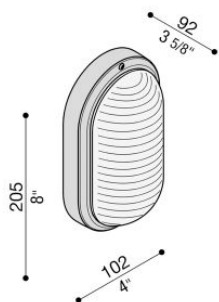

Tartaruga Ovale 200 Senza Gabbia

Lombardo.

LB44521

Informazioni tecniche:

Installazione:	Parete, Soffitto
Finitura:	Bianco da stampaggio
Tipo di diffusore:	Vetro trasparente
Tipo lampada:	Lamp
CRI:	>80
Rischio fotobiologico:	RG0
Tipo di attacco lampadina:	E27
Lamp max:	1x60
CFL:	1x11
Classe di isolamento:	□ CL.II
Grado di protezione:	IP 44
Resistenza alla rottura:	IK 06 1J xx3
Marchi di Conformità:	CE UK CB

Base in tecnopolimero. Lampade dim. max: E27 120 mm Ø 45 mm

Tartaruga Ovale 200 Senza Gabbia

Lombardo.

LB44521