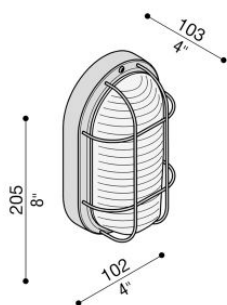

Tartaruga Ovale 200 Con Gabbia

Lombardo.

LB44124

Informazioni tecniche:

Installazione:	Parete, Soffitto
Finitura:	Grigio Ral 7035 da stampaggio
Tipo di diffusore:	Vetro trasparente
Tipo lampada:	Lamp
CRI:	>80
Rischio fotobiologico:	RG0
Tipo di attacco lampadina:	E27
Lamp max:	1x60
CFL:	1x11
Classe di isolamento:	□ CL.II
Grado di protezione:	IP 44
Resistenza alla rottura:	IK 06 1J xx3
Marchi di Conformità:	CE UK EBC

Base e gabbia in tecnopolimero. Lampade dim. max: E27
120 mm Ø 45 mm

Tartaruga Ovale 200 Con Gabbia

Lombardo.

LB44124