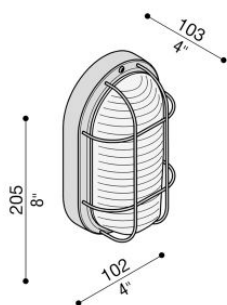

Tartaruga Ovale 200 Con Gabbia

Lombardo.

LB44122

Informazioni tecniche:

Installazione:	Parete, Soffitto
Finitura:	Nero da stampaggio
Tipo di diffusore:	Vetro trasparente
Tipo lampada:	Lamp
CRI:	>80
Rischio fotobiologico:	RG0
Tipo di attacco lampadina:	E27
Lamp max:	1x60
CFL:	1x11
Classe di isolamento:	□ CL.II
Grado di protezione:	IP 44
Resistenza alla rottura:	IK 06 1J xx3
Marchi di Conformità:	CE UK CB

Base e gabbia in tecnopolimero. Lampade dim. max: E27
120 mm Ø 45 mm

Tartaruga Ovale 200 Con Gabbia

Lombardo.

LB44122