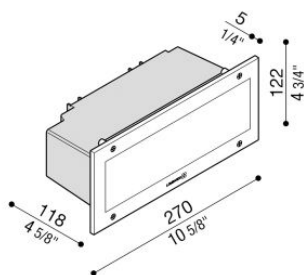

Stile Next 260

LB7852N

Lombardo.

Informazioni tecniche:

Installazione:	Incasso parete
Materiale Corpo:	Alluminio
Tipo di diffusore:	Vetro serigrafato
Tipo lampada:	Lamp
CRI:	>80
Rischio fotobiologico:	RG0
Tipo di attacco lampadina:	E27
CFL:	1x20
Classe di isolamento:	Ⓢ CL.I
Grado di protezione:	IP 66
Resistenza alla rottura:	IK 06 1J xx3
Marchi di Conformità:	CE UK

Lampade dim. max: E27 145 mm Ø 48 mm.

Stile Next 260

LB7852N

Lombardo.

Stile Next 260

LB7852N

Lombardo.

Curva fotometrica: