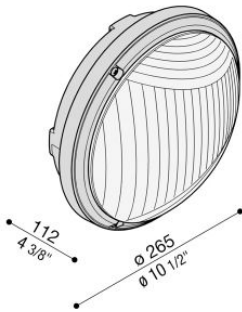

Luce Tonda 260

LB53224

Lombardo.

Informazioni tecniche:

Installazione:	Parete, Soffitto
Finitura:	Grigio Ral 7035 da stampaggio
Tipo di diffusore:	Policarbonato
Tipo lampada:	Lamp
CRI:	>80
Rischio fotobiologico:	RG0
Tipo di attacco lampadina:	E27
Lamp max:	1x100
CFL:	1x23
Classe di isolamento:	□ CL.II
Grado di protezione:	IP 66
Resistenza alla rottura:	IK 10 20J xx9
Marchi di Conformità:	CE UK

Lampade dim. max: E27 152 mm Ø 48 mm

Luce Tonda 260

LB53224

Lombardo.

Luce Tonda 260

LB53224

Lombardo.

Curva fotometrica: