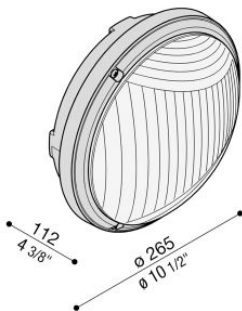

Luce Tonda 260

LB53224

Lombardo.

Informazioni tecniche:

Installazione:	Parete, Soffitto
Finitura:	Grigio Ral 7035 da stampaggio
Tipo di diffusore:	Polycarbonato
Tipo lampada:	Lamp
CRI:	>80
Rischio fotobiologico:	RG0
Tipo di attacco lampadina:	E27
Lamp max:	1x100
CFL:	1x23
Classe di isolamento:	□ CL.II
Grado di protezione:	IP 66
Resistenza alla rottura:	IK 10 20J xx9
Marchi di Conformità:	CE UK

Lampade dim. max: E27 152 mm Ø 48 mm

Luce Tonda 260

LB53224

Lombardo.

Luce Tonda 260

LB53224

Lombardo.

Curva fotometrica: