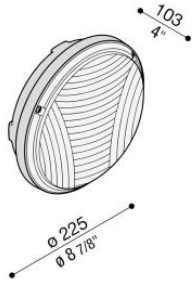

Luce Mini Tonda 220

LB53124

Lombardo.

Informazioni tecniche:

Installazione:	Parete, Soffitto
Finitura:	Grigio Ral 7035 da stampaggio
Tipo di diffusore:	Policarbonato
Tipo lampada:	Lamp
CRI:	>80
Rischio fotobiologico:	RG0
Tipo di attacco lampadina:	E27
Lamp max:	1x60
CFL:	1x15
Classe di isolamento:	□ CL.II
Grado di protezione:	IP 66
Resistenza alla rottura:	IK 09 10J xx7
Marchi di Conformità:	CE UK EAC

Lampade dim. max: E27 128 mm Ø 48 mm

Luce Mini Tonda 220

LB53124

Lombardo.