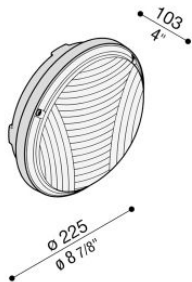

# Luce Mini Tonda 220

LB53121

**Lombardo.**

## Informazioni tecniche:

Installazione:	Parete, Soffitto
Finitura:	Bianco da stampaggio
Tipo di diffusore:	Policarbonato
Tipo lampada:	Lamp
CRI:	>80
Rischio fotobiologico:	RG0
Tipo di attacco lampadina:	E27
Lamp max:	1x60
CFL:	1x15
Classe di isolamento:	□ CL.II
Grado di protezione:	<b>IP 66</b>
Resistenza alla rottura:	<b>IK 09 10J xx7</b>
Marchi di Conformità:	<b>CE UK</b>

Lampade dim. max: E27 128 mm Ø 48 mm