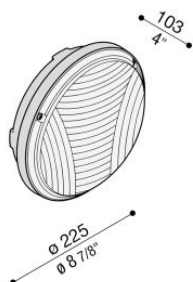

Luce Mini Tonda 220

LB53121

Lombardo.

Informazioni tecniche:

Installazione:	Parete, Soffitto
Finitura:	Bianco da stampaggio
Tipo di diffusore:	Policarbonato
Tipo lampada:	Lamp
CRI:	>80
Rischio fotobiologico:	RG0
Tipo di attacco lampadina:	E27
Lamp max:	1x60
CFL:	1x15
Classe di isolamento:	□ CL.II
Grado di protezione:	IP 66
Resistenza alla rottura:	IK 09 10J xx7
Marchi di Conformità:	CE UK

Lampade dim. max: E27 128 mm Ø 48 mm

Luce Mini Tonda 220

Lombardo.

LB53121