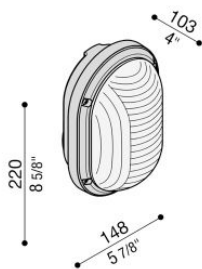

Luce Mini Ovale 220

LB53621

Lombardo.

Informazioni tecniche:

Installazione:	Parete, Soffitto
Finitura:	Bianco da stampaggio
Tipo di diffusore:	Policarbonato
Tipo lampada:	Lamp
CRI:	>80
Rischio fotobiologico:	RG0
Tipo di attacco lampadina:	E27
Lamp max:	1x60
CFL:	1x15
Classe di isolamento:	□ CL.II
Grado di protezione:	IP 66
Resistenza alla rottura:	IK 09 10J xx7
Marchi di Conformità:	CE UK EAC

Lampade dim. max: E27 128 mm Ø 48 mm

Luce Mini Ovale 220

LB53621

Lombardo.