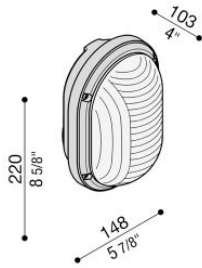

Luce Mini Ovale 220

LB53621

Lombardo.

Informazioni tecniche:

Installazione:	Parete, Soffitto
Finitura:	Bianco da stampaggio
Tipo di diffusore:	Policarbonato
Tipo lampada:	Lamp
CRI:	>80
Rischio fotobiologico:	RG0
Tipo di attacco lampadina:	E27
Lamp max:	1x60
CFL:	1x15
Classe di isolamento:	□ CL.II
Grado di protezione:	IP 66
Resistenza alla rottura:	IK 09 10J xx7
Marchi di Conformità:	CE UK

Lampade dim. max: E27 128 mm Ø 48 mm

Luce Mini Ovale 220

LB53621

Lombardo.