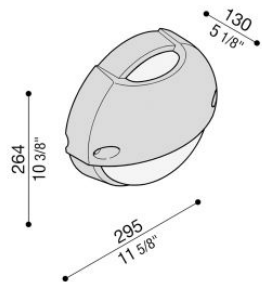

# Airy Top Tonda 300

LB8272G

**Lombardo.**

## Informazioni tecniche:

Installazione:	Parete, Palo Ø60
Finitura:	Grigio High Tech RAL 9006
Tipo di diffusore:	Vetro acidato
Tipo lampada:	Lamp
CRI:	>80
Rischio fotobiologico:	RG0
Tipo di attacco lampadina:	E27
Lamp max:	1x100
CFL:	1x23
Classe di isolamento:	□ CL.II
Grado di protezione:	<b>IP 54</b>
Resistenza alla rottura:	<b>IK 06 1J xx3</b>
Marchi di Conformità:	CE UK EA

Base e visiera in tecnopolimero e diffusore in vetro acidato. Lampade dim. max: E27 152 mm Ø 48 mm