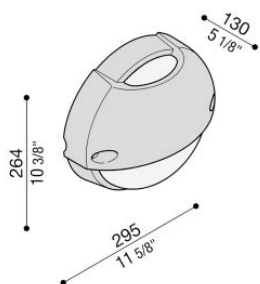

Airy Top Tonda 300

LB8272G

Lombardo.

Informazioni tecniche:

Installazione:	Parete, Palo Ø60
Finitura:	Grigio High Tech RAL 9006
Tipo di diffusore:	Vetro acidato
Tipo lampada:	Lamp
CRI:	>80
Rischio fotobiologico:	RG0
Tipo di attacco lampadina:	E27
Lamp max:	1x100
CFL:	1x23
Classe di isolamento:	□ CL.II
Grado di protezione:	IP 54
Resistenza alla rottura:	IK 06 1J xx3
Marchi di Conformità:	CE UK EA

Base e visiera in tecnopolimero e diffusore in vetro acidato. Lampade dim. max: E27 152 mm Ø 48 mm

Airy Top Tonda 300

LB8272G

Lombardo.

Airy Top Tonda 300

LB8272G

Lombardo.

Curva fotometrica: