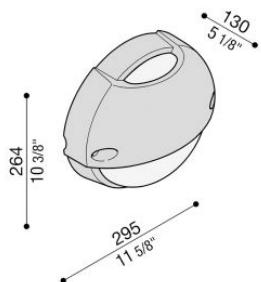

Airy Top Tonda 300

LB82722

Lombardo.

Informazioni tecniche:

Installazione:	Parete, Palo Ø60
Finitura:	Nero da stampaggio
Tipo di diffusore:	Vetro acidato
Tipo lampada:	Lamp
CRI:	>80
Rischio fotobiologico:	RG0
Tipo di attacco lampadina:	E27
Lamp max:	1x100
CFL:	1x23
Classe di isolamento:	□ CL.II
Grado di protezione:	IP 54
Resistenza alla rottura:	IK 06 1J xx3
Marchi di Conformità:	CE UK EA

Base e visiera in tecnopolimero e diffusore in vetro acidato. Lampade dim. max: E27 152 mm Ø 48 mm

Airy Top Tonda 300

LB82722

Lombardo.

Airy Top Tonda 300

LB82722

Lombardo.

Curva fotometrica: