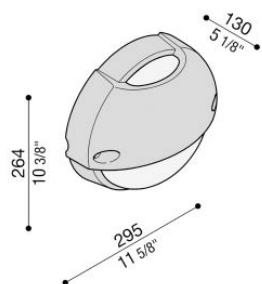

# Airy Top Tonda 300

LB82721

**Lombardo.**

## Informazioni tecniche:

Installazione:	Parete, Palo Ø60
Finitura:	Bianco da stampaggio
Tipo di diffusore:	Vetro acidato
Tipo lampada:	Lamp
CRI:	>80
Rischio fotobiologico:	RG0
Tipo di attacco lampadina:	E27
Lamp max:	1x100
CFL:	1x23
Classe di isolamento:	□ CL.II
Grado di protezione:	<b>IP 54</b>
Resistenza alla rottura:	<b>IK 06 1J xx3</b>
Marchi di Conformità:	<b>CE UK</b> <b>EA</b>

Base e visiera in tecnopolimero e diffusore in vetro acidato. Lampade dim. max: E27 152 mm Ø 48 mm