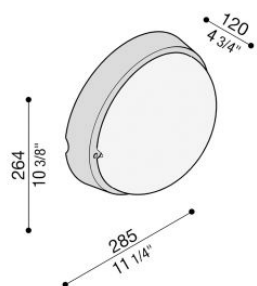

# Airy Tonda 300

LB82221

**Lombardo.**

## Informazioni tecniche:

Installazione:	Parete, Soffitto, Palo Ø60
Finitura:	Bianco da stampaggio
Tipo di diffusore:	Vetro acidato
Tipo lampada:	Lamp
CRI:	>80
Rischio fotobiologico:	RG0
Tipo di attacco lampadina:	E27
Lamp max:	1x100
CFL:	1x23
Classe di isolamento:	□ CL.II
Grado di protezione:	<b>IP 54</b>
Resistenza alla rottura:	<b>IK 06 1J xx3</b>
Marchi di Conformità:	CE UK EA

Base e anello in tecnopolimero e diffusore in vetro acidato. Lampade dim. max: E27 152 mm Ø 48 mm.