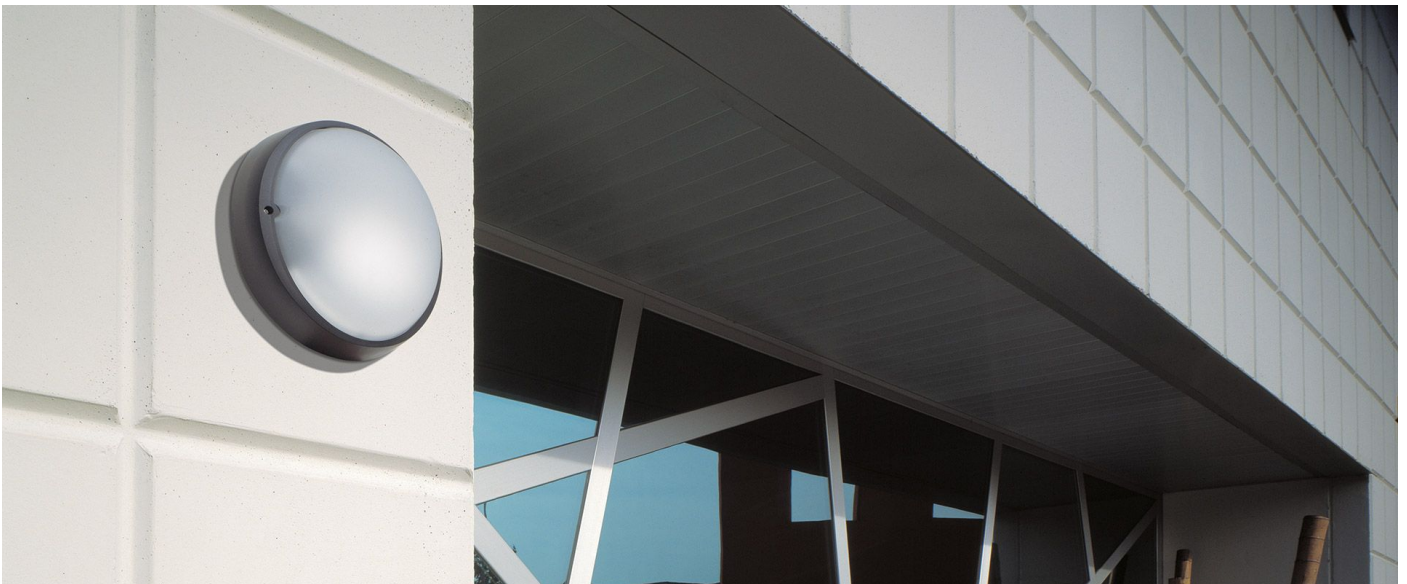

Airy Tonda 300

LB82221

Lombardo.