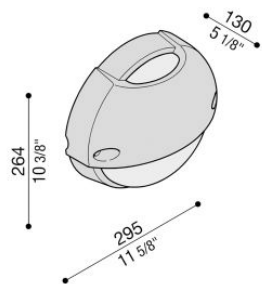

# Airy Plus Top Tonda 300

LB85422

**Lombardo.**

## Informazioni tecniche:

Installazione:	Parete, Palo Ø60
Finitura:	Nero da stampaggio
Tipo di diffusore:	Policarbonato
Tipo lampada:	Lamp
CRI:	>80
Rischio fotobiologico:	RG0
Tipo di attacco lampadina:	E27
Lamp max:	1x75
CFL:	1x23
Classe di isolamento:	□ CL.II
Grado di protezione:	<b>IP 65</b>
Resistenza alla rottura:	<b>IK 10 20J xx9</b>
Marchi di Conformità:	CE UK EBC

Base e diffusore in policarbonato, visiera in tecnopolimero. Lampade dim. max: E27 152 mm Ø 48 mm