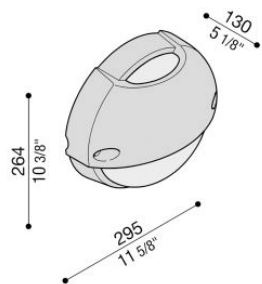

Airy Plus Top Tonda 300

LB85421

Lombardo.

Informazioni tecniche:

| | |
|----------------------------|----------------------|
| Installazione: | Parete, Palo Ø60 |
| Finitura: | Bianco da stampaggio |
| Tipo di diffusore: | Policarbonato |
| Tipo lampada: | Lamp |
| CRI: | >80 |
| Rischio fotobiologico: | RG0 |
| Tipo di attacco lampadina: | E27 |
| Lamp max: | 1x75 |
| CFL: | 1x23 |
| Classe di isolamento: | □ CL.II |
| Grado di protezione: | IP 65 |
| Resistenza alla rottura: | IK 10 20J xx9 |
| Marchi di Conformità: | CE UK |

Base e diffusore in policarbonato, visiera in tecnopolimero. Lampade dim. max: E27 152 mm Ø 48 mm

Airy Plus Top Tonda 300

Lombardo.

LB85421