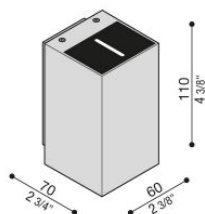

## Informazioni tecniche:

Installazione:	Parete
Materiale Corpo:	Alluminio
Finitura:	Grigio antracite RAL 7021
Trattamento:	Bordo Mare
Tipo di diffusore:	Vetro serigrafato
Tipo lampada:	LED
Classe energetica:	E
Temperatura colore:	3000K
CRI:	>80
LB Factor:	L80B20 - 50.000h
Rischio fotobiologico:	RG0
Potenza assorbita Watt:	6
Lumen:	1000
Real Lumen:	270-280
Alimentazione:	☑️ integrata
LED:	220-240 V
Interruttore magnetotermico	45-56-66-82
B10 - C10 - B16 - C16	
Classe di isolamento:	⊕ CL.I
Grado di protezione:	<b>IP 66</b>
Resistenza alla rottura:	<b>IK 07 2J xx5</b>
Marchi di Conformità:	CE UK EA