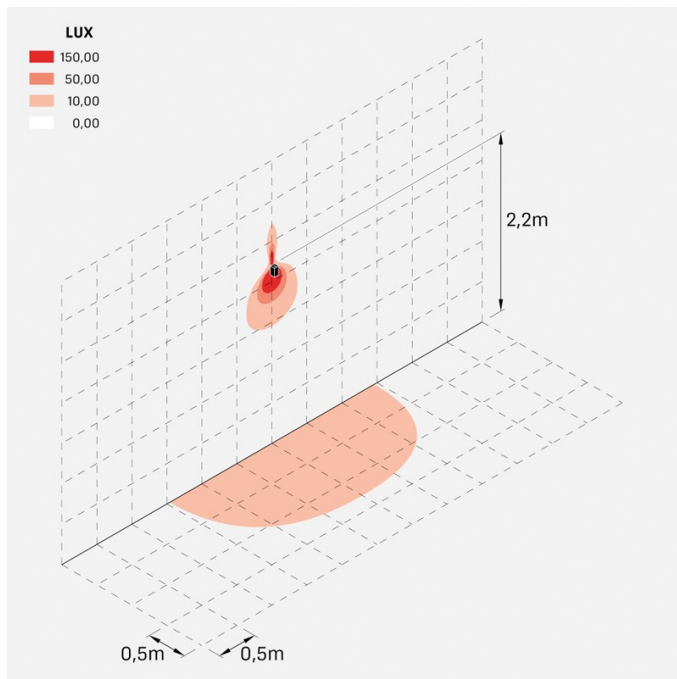

Trend U&D 60 Blade

Lombardo.

LL1291143

Simulazioni illuminotecniche:

trend_60_ued_blade