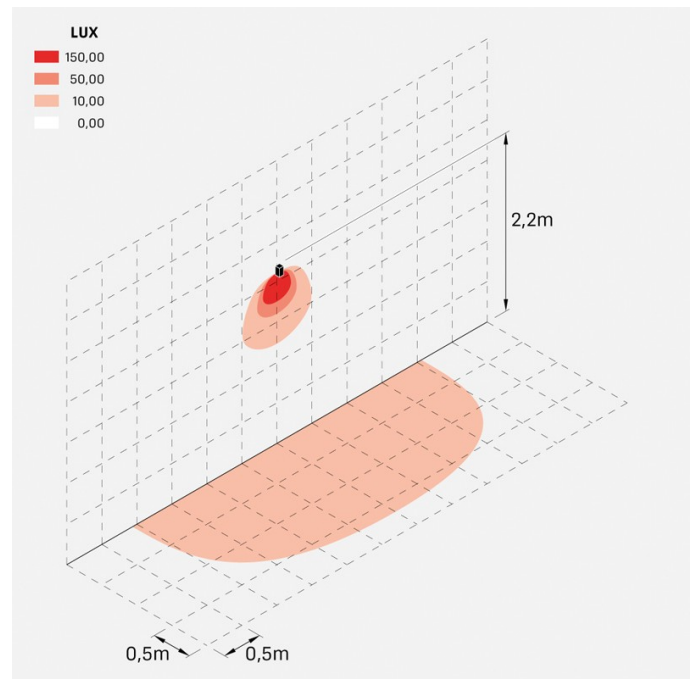

Informazioni tecniche:

Installazione:	Parete
Materiale Corpo:	Alluminio
Finitura:	Grigio antracite RAL 7021
Trattamento:	Bordo Mare
Tipo di diffusore:	Vetro serigrafato
Tipo lampada:	LED
Classe energetica:	E
Temperatura colore:	3000K
CRI:	>80
LB Factor:	L80B20 - 50.000h
Rischio fotobiologico:	RG0
Potenza assorbita Watt:	6
Lumen:	1000
Real Lumen:	440-500
Alimentazione:	☑️ integrata
LED:	220-240 V
Interruttore magnetotermico	45-56-66-82
B10 - C10 - B16 - C16	
Classe di isolamento:	⊕ CL.I
Grado di protezione:	IP 66
Resistenza alla rottura:	IK 07 2J xx5
Marchi di Conformità:	CE UK EA

Trend 60

LL1290183

Lombardo.

LL1290183

Simulazioni illuminotecniche:

trend_60_6w_diffuso

trend_60_6w_trasp