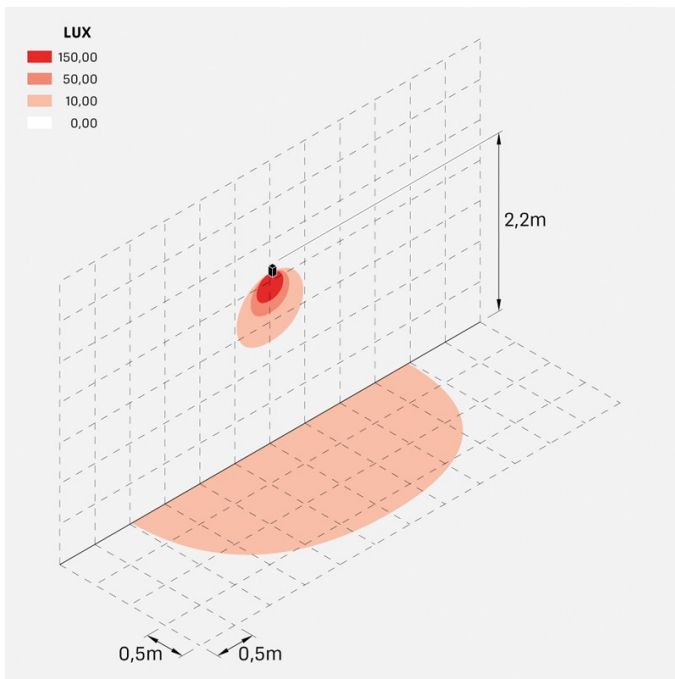

Informazioni tecniche:

Installazione:	Parete
Materiale Corpo:	Alluminio
Finitura:	Grigio antracite RAL 7021
Trattamento:	Bordo Mare
Tipo di diffusore:	Vetro serigrafato
Tipo lampada:	LED
Classe energetica:	E
Temperatura colore:	3000K
CRI:	>80
LB Factor:	L80B20 - 50.000h
Rischio fotobiologico:	RG0
Potenza assorbita Watt:	6
Lumen:	1000
Real Lumen:	440-500
Alimentazione:	☑️ integrata
LED:	220-240 V
Interruttore magnetotermico	45-56-66-82
B10 - C10 - B16 - C16	
Classe di isolamento:	⊕ CL.I
Grado di protezione:	IP 66
Resistenza alla rottura:	IK 07 2J xx5
Marchi di Conformità:	CE UK EA

Trend 60

LL1290183

Lombardo.

Simulazioni illuminotecniche:

trend_60_6w_diffuso

trend_60_6w_trasp