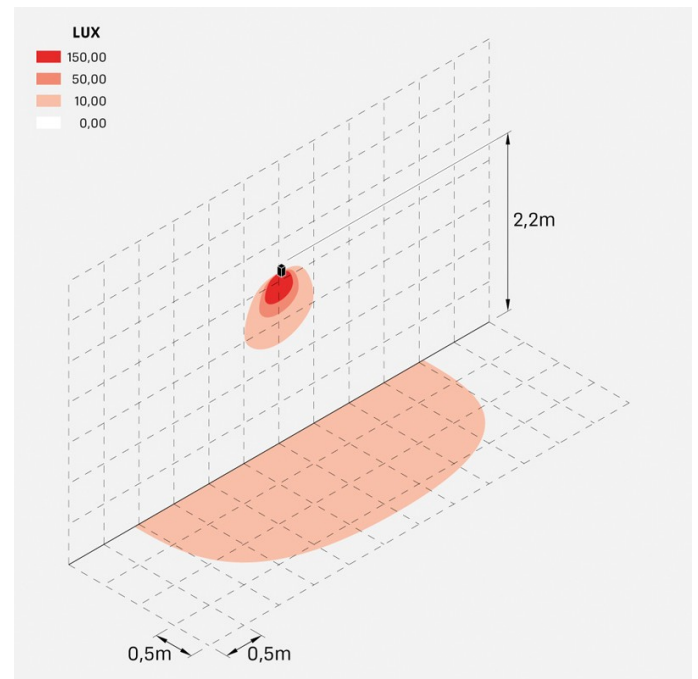

Informazioni tecniche:

Installazione:	Parete
Materiale Corpo:	Alluminio
Finitura:	Grigio antracite RAL 7021
Trattamento:	Bordo Mare
Tipo di diffusore:	Vetro serigrafato
Tipo lampada:	LED
Classe energetica:	E
Temperatura colore:	3000K
CRI:	>80
LB Factor:	L80B20 - 50.000h
Rischio fotobiologico:	RG0
Potenza assorbita Watt:	6
Lumen:	1000
Real Lumen:	440-500
Alimentazione:	☑️ integrata
LED:	220-240 V
Interruttore magnetotermico	45-56-66-82
B10 - C10 - B16 - C16	
Classe di isolamento:	⊕ CL.I
Grado di protezione:	IP 66
Resistenza alla rottura:	IK 07 2J xx5
Marchi di Conformità:	CE UK EA

Trend 60

LL1290183

Lombardo.

Simulazioni illuminotecniche:

trend_60_6w_diffuso

trend_60_6w_trasp