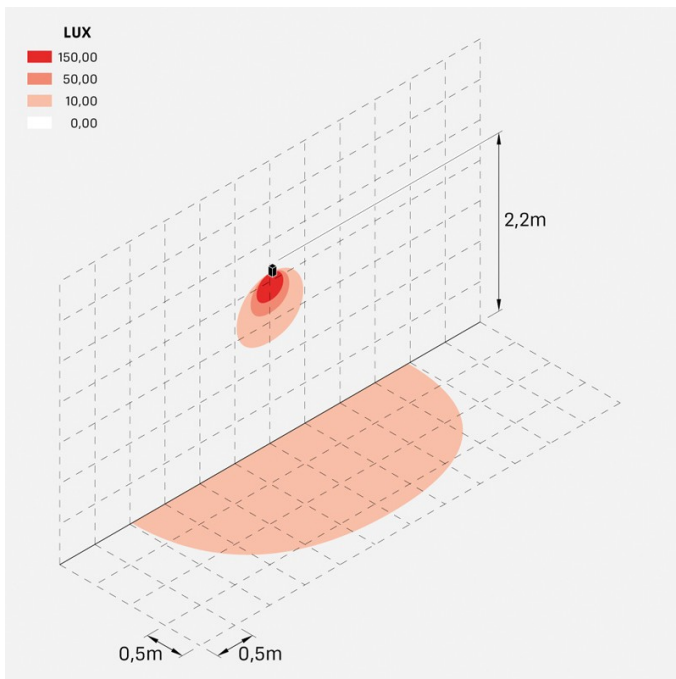

Informazioni tecniche:

Installazione:	Parete
Materiale Corpo:	Alluminio
Finitura:	Grigio antracite RAL 7021
Trattamento:	Bordo Mare
Tipo di diffusore:	Vetro serigrafato
Tipo lampada:	LED
Classe energetica:	E
Temperatura colore:	3000K
CRI:	>80
LB Factor:	L80B20 - 50.000h
Rischio fotobiologico:	RG0
Potenza assorbita Watt:	6
Lumen:	1000
Real Lumen:	440-500
Alimentazione:	☑️ integrata
LED:	220-240 V
Interruttore magnetotermico	45-56-66-82
B10 - C10 - B16 - C16	
Classe di isolamento:	⊕ CL.I
Grado di protezione:	IP 66
Resistenza alla rottura:	IK 07 2J xx5
Marchi di Conformità:	CE UK EA

Trend 60

LL1290183

Lombardo.

LL1290183

Simulazioni illuminotecniche:

trend_60_6w_diffuso

trend_60_6w_trasp