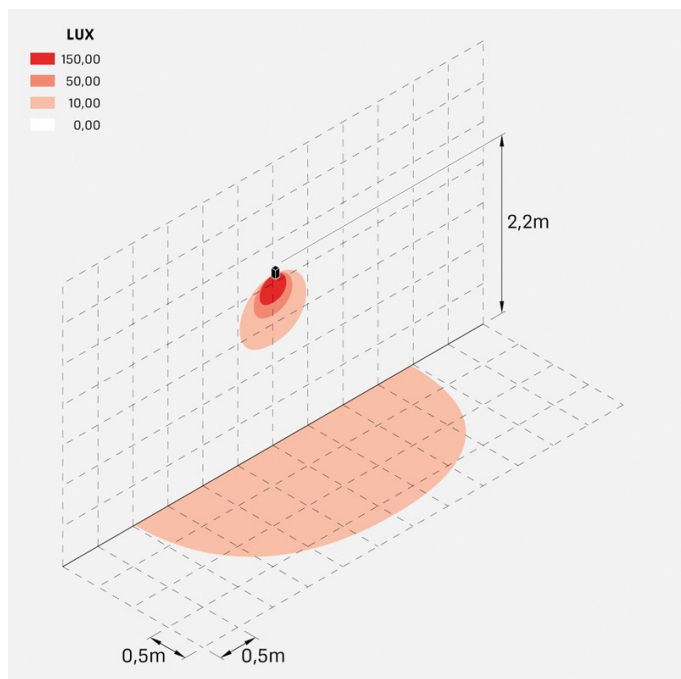

### Informazioni tecniche:

Installazione:	Parete
Materiale Corpo:	Alluminio
Finitura:	Grigio antracite RAL 7021
Trattamento:	Bordo Mare
Tipo di diffusore:	Vetro serigrafato
Tipo lampada:	LED
Classe energetica:	E
Temperatura colore:	2700K
CRI:	>80
LB Factor:	L80B20 - 50.000h
Rischio fotobiologico:	RG0
Potenza assorbita Watt:	6
Lumen:	1000
Real Lumen:	440-500
Alimentazione:	☑️ integrata
LED:	220-240 V
Interruttore magnetotermico	45-56-66-82
B10 - C10 - B16 - C16	
Classe di isolamento:	⊕ CL.I
Grado di protezione:	<b>IP 66</b>
Resistenza alla rottura:	<b>IK 07 2J xx5</b>
Marchi di Conformità:	CE UK

**Trend 60**

LL1290182

**Lombardo.**

### Simulazioni illuminotecniche:

trend\_60\_6w\_diffuso

trend\_60\_6w\_trasp