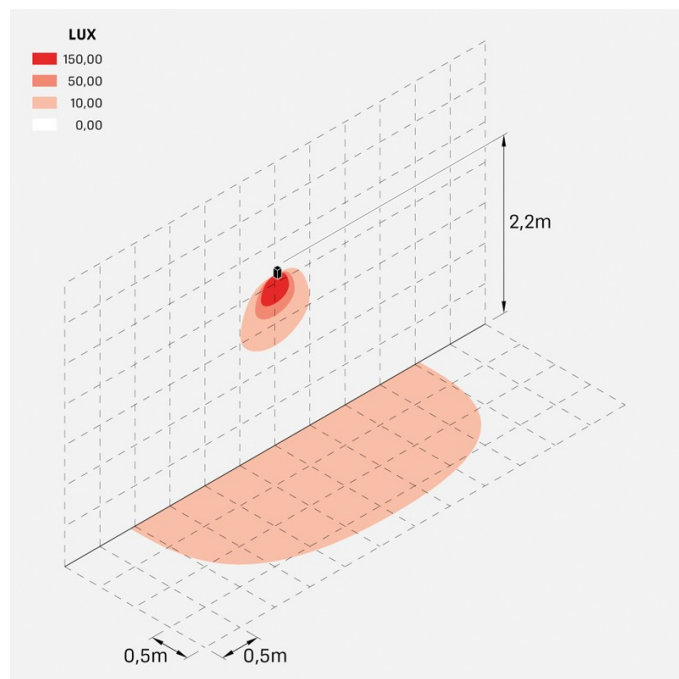

### Informazioni tecniche:

Installazione:	Parete
Materiale Corpo:	Alluminio
Finitura:	Grigio antracite RAL 7021
Trattamento:	Bordo Mare
Tipo di diffusore:	Vetro serigrafato
Tipo lampada:	LED
Classe energetica:	E
Temperatura colore:	2700K
CRI:	>80
LB Factor:	L80B20 - 50.000h
Rischio fotobiologico:	RG0
Potenza assorbita Watt:	6
Lumen:	1000
Real Lumen:	440-500
Alimentazione:	☑️ integrata
LED:	220-240 V
Interruttore magnetotermico	45-56-66-82
B10 - C10 - B16 - C16	
Classe di isolamento:	⊕ CL.I
Grado di protezione:	<b>IP 66</b>
Resistenza alla rottura:	<b>IK 07 2J xx5</b>
Marchi di Conformità:	CE UK

**Trend 60**

LL1290182

**Lombardo.**

### Simulazioni illuminotecniche:

trend\_60\_6w\_diffuso

trend\_60\_6w\_trasp