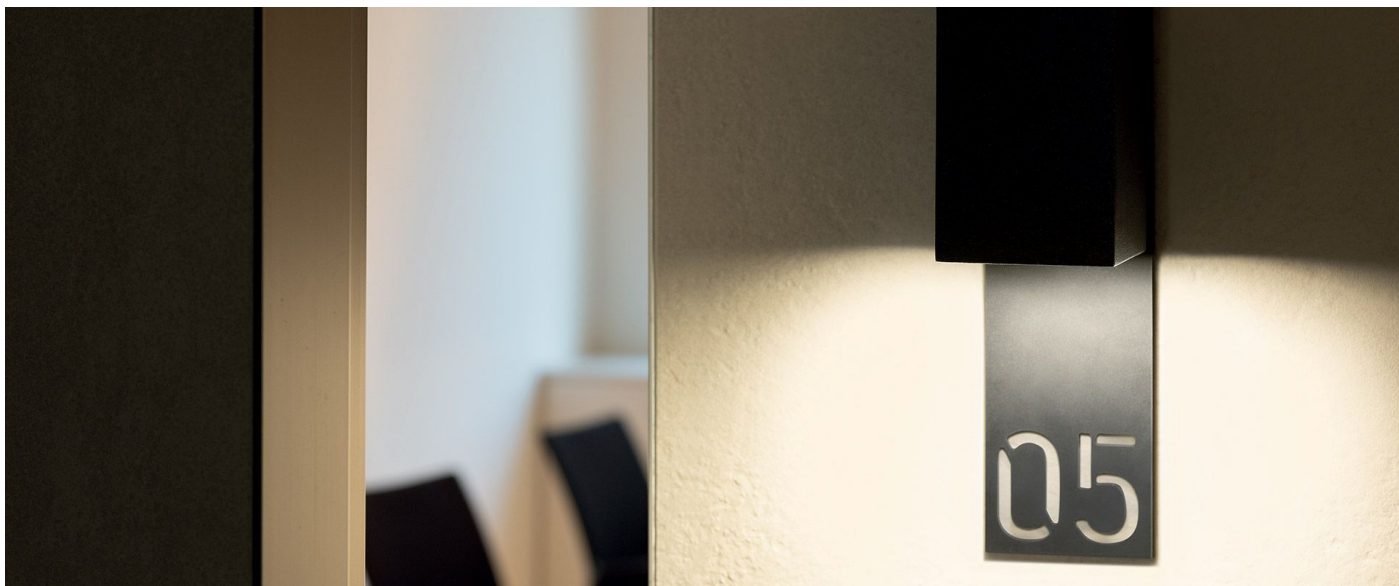

### Informazioni tecniche:

Installazione:	Parete
Materiale Corpo:	Alluminio
Finitura:	Grigio antracite RAL 7021
Trattamento:	Bordo Mare
Tipo di diffusore:	Vetro serigrafato
Tipo lampada:	LED
Classe energetica:	E
Temperatura colore:	2700K
CRI:	>80
LB Factor:	L80B20 - 50.000h
Rischio fotobiologico:	RG0
Potenza assorbita Watt:	6
Lumen:	1000
Real Lumen:	440-500
Alimentazione:	☑️ integrata
LED:	220-240 V
Interruttore magnetotermico	45-56-66-82
B10 - C10 - B16 - C16	
Classe di isolamento:	⊕ CL.I
Grado di protezione:	<b>IP 66</b>
Resistenza alla rottura:	<b>IK 07 2J xx5</b>
Marchi di Conformità:	CE UK

**Trend 60**

LL1290182

**Lombardo.**