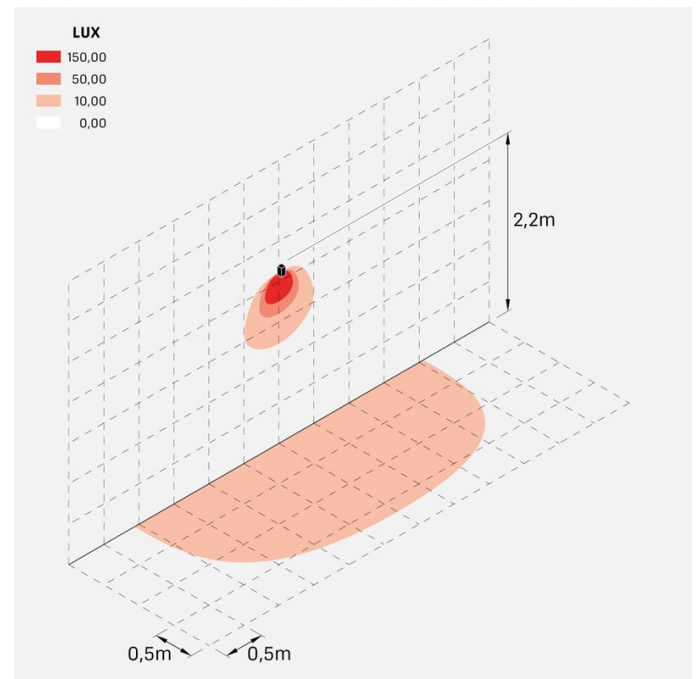

trend_60_6w_trasp