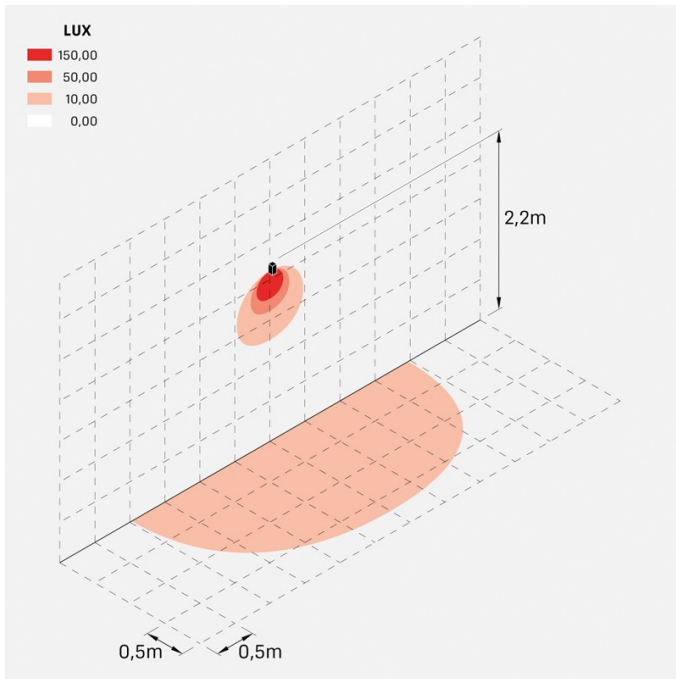

### Informazioni tecniche:

Installazione:	Parete
Materiale Corpo:	Alluminio
Finitura:	Grigio antracite RAL 7021
Trattamento:	Bordo Mare
Tipo di diffusore:	Vetro serigrafato
Tipo lampada:	LED
Classe energetica:	E
Temperatura colore:	2700K
CRI:	>80
LB Factor:	L80B20 - 50.000h
Rischio fotobiologico:	RG0
Potenza assorbita Watt:	6
Lumen:	1000
Real Lumen:	440-500
Alimentazione:	☑️ integrata
LED:	220-240 V
Interruttore magnetotermico	45-56-66-82
B10 - C10 - B16 - C16	
Classe di isolamento:	⊕ CL.I
Grado di protezione:	<b>IP 66</b>
Resistenza alla rottura:	<b>IK 07 2J xx5</b>
Marchi di Conformità:	CE UK ENEC

**Trend 60**

LL1290142

**Lombardo.**

LL1290142

## Simulazioni illuminotecniche:

trend\_60\_6w\_diffuso

trend\_60\_6w\_trasp