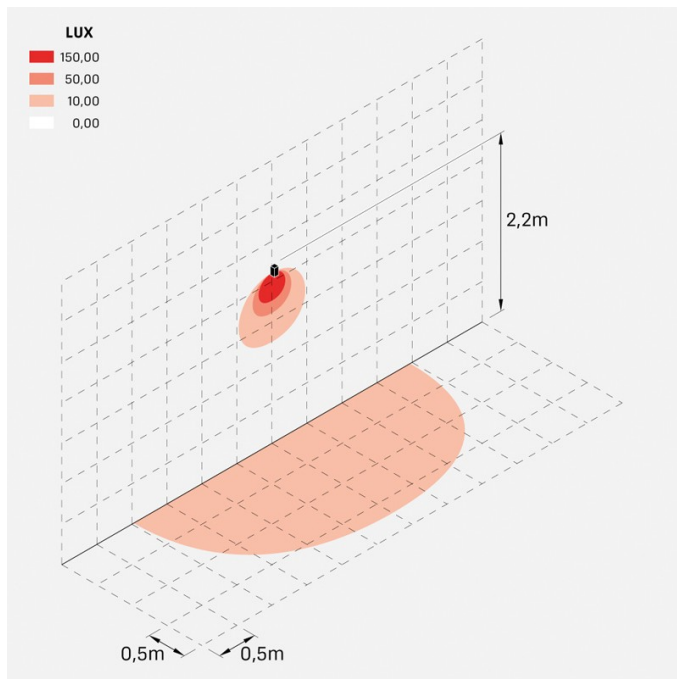

### Informazioni tecniche:

Installazione:	Parete
Materiale Corpo:	Alluminio
Finitura:	Grigio antracite RAL 7021
Trattamento:	Bordo Mare
Tipo di diffusore:	Vetro serigrafato
Tipo lampada:	LED
Classe energetica:	E
Temperatura colore:	2700K
CRI:	>80
LB Factor:	L80B20 - 50.000h
Rischio fotobiologico:	RG0
Potenza assorbita Watt:	6
Lumen:	1000
Real Lumen:	440-500
Alimentazione:	☑️ integrata
LED:	220-240 V
Interruttore magnetotermico	45-56-66-82
B10 - C10 - B16 - C16	
Classe di isolamento:	⊕ CL.I
Grado di protezione:	<b>IP 66</b>
Resistenza alla rottura:	<b>IK 07 2J xx5</b>
Marchi di Conformità:	CE UK EA

**Trend 60**

LL1290142

**Lombardo.**

### Simulazioni illuminotecniche:

trend\_60\_6w\_diffuso

trend\_60\_6w\_trasp