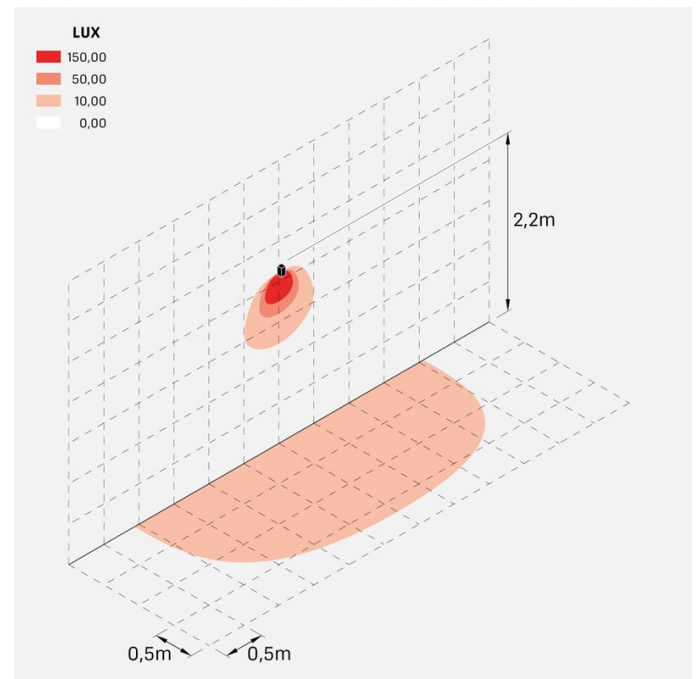

### Informazioni tecniche:

Installazione:	Parete
Materiale Corpo:	Alluminio
Finitura:	Grigio antracite RAL 7021
Trattamento:	Bordo Mare
Tipo di diffusore:	Vetro serigrafato
Tipo lampada:	LED
Classe energetica:	E
Temperatura colore:	2700K
CRI:	>80
LB Factor:	L80B20 - 50.000h
Rischio fotobiologico:	RG0
Potenza assorbita Watt:	6
Lumen:	1000
Real Lumen:	440-500
Alimentazione:	☑️ integrata
LED:	220-240 V
Interruttore magnetotermico	45-56-66-82
B10 - C10 - B16 - C16	
Classe di isolamento:	⊕ CL.I
Grado di protezione:	<b>IP 66</b>
Resistenza alla rottura:	<b>IK 07 2J xx5</b>
Marchi di Conformità:	CE UK EA

**Trend 60**

LL1290142

**Lombardo.**

### Simulazioni illuminotecniche:

trend\_60\_6w\_diffuso

trend\_60\_6w\_trasp