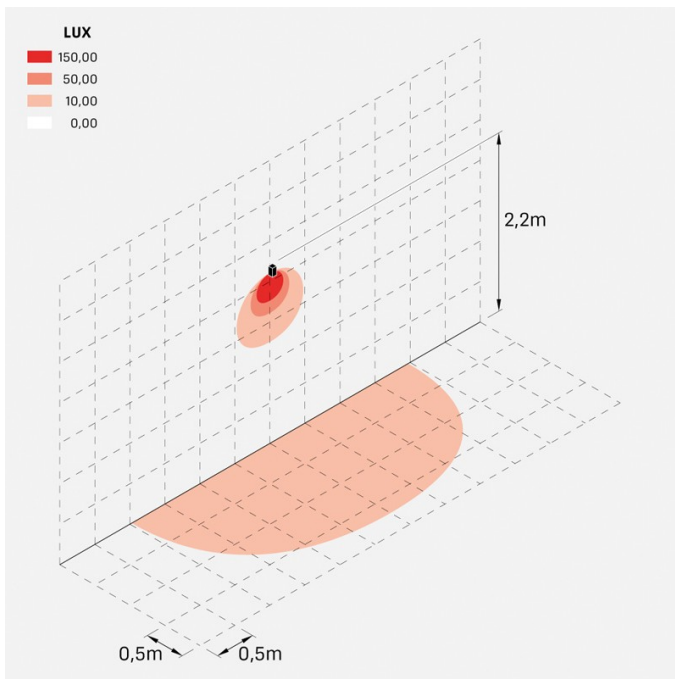

Informazioni tecniche:

Installazione:	Parete
Materiale Corpo:	Alluminio
Finitura:	Grigio antracite RAL 7021
Trattamento:	Bordo Mare
Tipo di diffusore:	Vetro serigrafato
Tipo lampada:	LED
Classe energetica:	E
Temperatura colore:	2700K
CRI:	>80
LB Factor:	L80B20 - 50.000h
Rischio fotobiologico:	RG0
Potenza assorbita Watt:	6
Lumen:	1000
Real Lumen:	440-500
Alimentazione:	☑️ integrata
LED:	220-240 V
Interruttore magnetotermico	45-56-66-82
B10 - C10 - B16 - C16	
Classe di isolamento:	⊕ CL.I
Grado di protezione:	IP 66
Resistenza alla rottura:	IK 07 2J xx5
Marchi di Conformità:	CE UK ENEC

Trend 60

LL1290142

Lombardo.

Simulazioni illuminotecniche:

trend_60_6w_diffuso

trend_60_6w_trasp