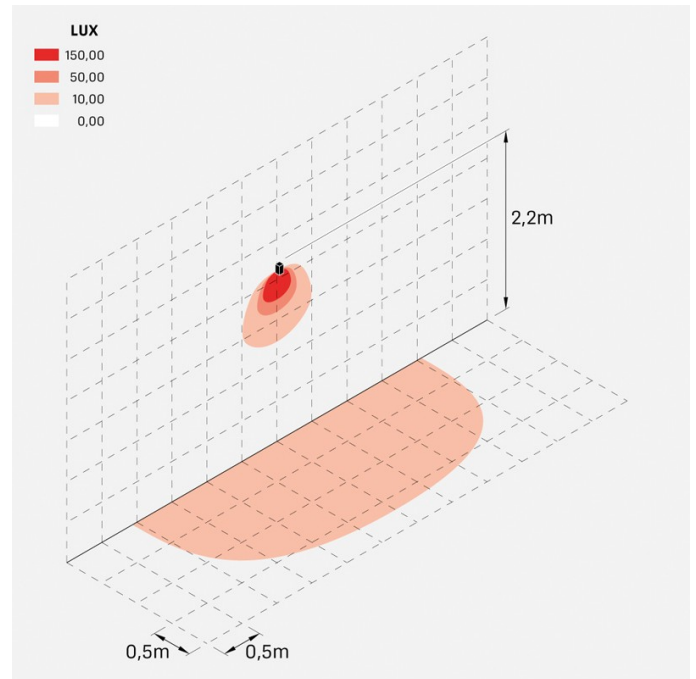

### Informazioni tecniche:

Installazione:	Parete
Materiale Corpo:	Alluminio
Finitura:	Grigio antracite RAL 7021
Trattamento:	Bordo Mare
Tipo di diffusore:	Vetro serigrafato
Tipo lampada:	LED
Classe energetica:	E
Temperatura colore:	2700K
CRI:	>80
LB Factor:	L80B20 - 50.000h
Rischio fotobiologico:	RG0
Potenza assorbita Watt:	6
Lumen:	1000
Real Lumen:	440-500
Alimentazione:	☑️ integrata
LED:	220-240 V
Interruttore magnetotermico	45-56-66-82
B10 - C10 - B16 - C16	
Classe di isolamento:	⊕ CL.I
Grado di protezione:	<b>IP 66</b>
Resistenza alla rottura:	<b>IK 07 2J xx5</b>
Marchi di Conformità:	CE UK ENEC

**Trend 60**

LL1290142

**Lombardo.**

LL1290142

## Simulazioni illuminotecniche:

trend\_60\_6w\_diffuso

trend\_60\_6w\_trasp