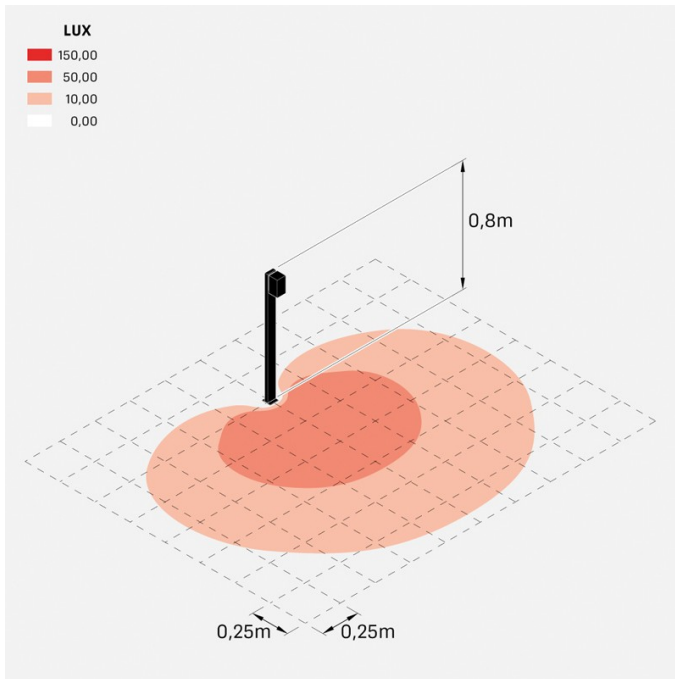

Trend 60 Post H800

LL129308N

Lombardo.

Informazioni tecniche:

Installazione:	Terra
Materiale Corpo:	Alluminio
Finitura:	Corten
Trattamento:	Bordo Mare
Tipo di diffusore:	Vetro serigrafato
Tipo lampada:	LED
Classe energetica:	E
Temperatura colore:	4000K
CRI:	>80
LB Factor:	L80B20 - 50.000h
Rischio fotobiologico:	RG0
Potenza assorbita Watt:	3
Lumen:	500
Real Lumen:	250-260
Alimentazione:	☑ integrata
LED:	220-240 V
Interruttore magnetotermico	44-56-65-82
B10 - C10 - B16 - C16	
Classe di isolamento:	⊕ CL.I
Grado di protezione:	IP 66
Resistenza alla rottura:	IK 07 2J xx5
Marchi di Conformità:	CE UK ENEC

Fascio di luce asimmetrico. H 800 mm.

Trend 60 Post H800

Lombardo.

LL129308N

Simulazioni illuminotecniche:

trend_60_post800_diffuso

trend_60_post800_trasp