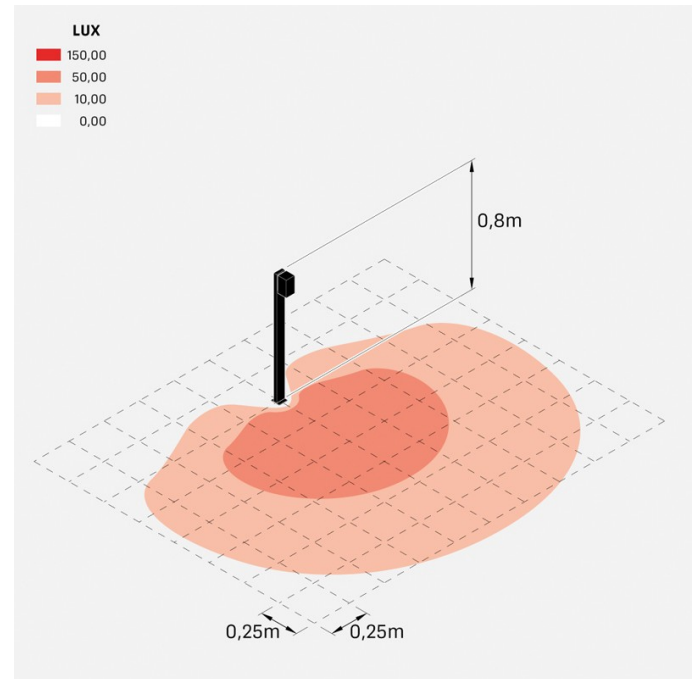

Trend 60 Post H800

LL129308N

Lombardo.

Informazioni tecniche:

Installazione:	Terra
Materiale Corpo:	Alluminio
Finitura:	Corten
Trattamento:	Bordo Mare
Tipo di diffusore:	Vetro serigrafato
Tipo lampada:	LED
Classe energetica:	E
Temperatura colore:	4000K
CRI:	>80
LB Factor:	L80B20 - 50.000h
Rischio fotobiologico:	RG0
Potenza assorbita Watt:	3
Lumen:	500
Real Lumen:	250-260
Alimentazione:	☑ integrata
LED:	220-240 V
Interruttore magnetotermico	44-56-65-82
B10 - C10 - B16 - C16	
Classe di isolamento:	⊕ CL.I
Grado di protezione:	IP 66
Resistenza alla rottura:	IK 07 2J xx5
Marchi di Conformità:	CE UK ENEC

Fascio di luce asimmetrico. H 800 mm.

Trend 60 Post H800

Lombardo.

LL129308N

Simulazioni illuminotecniche:

trend_60_post800_diffuso

trend_60_post800_trasp