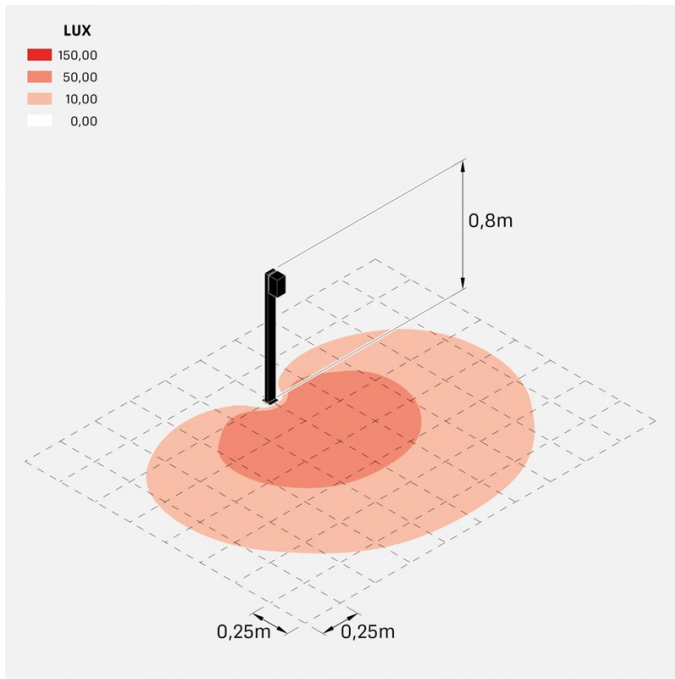

Trend 60 Post H800

LL1293083

Lombardo.

Informazioni tecniche:

Installazione:	Terra
Materiale Corpo:	Alluminio
Finitura:	Corten
Trattamento:	Bordo Mare
Tipo di diffusore:	Vetro serigrafato
Tipo lampada:	LED
Classe energetica:	E
Temperatura colore:	3000K
CRI:	>80
LB Factor:	L80B20 - 50.000h
Rischio fotobiologico:	RG0
Potenza assorbita Watt:	3
Lumen:	500
Real Lumen:	250-260
Alimentazione:	☑️ integrata
LED:	220-240 V
Interruttore magnetotermico	44-56-65-82
B10 - C10 - B16 - C16	
Classe di isolamento:	⊕ CL.I
Grado di protezione:	IP 66
Resistenza alla rottura:	IK 07 2J xx5
Marchi di Conformità:	CE UK ENEC

Fascio di luce asimmetrico. H 800 mm.

Trend 60 Post H800

Lombardo.

LL1293083

Simulazioni illuminotecniche:

trend_60_post800_diffuso

trend_60_post800_trasp