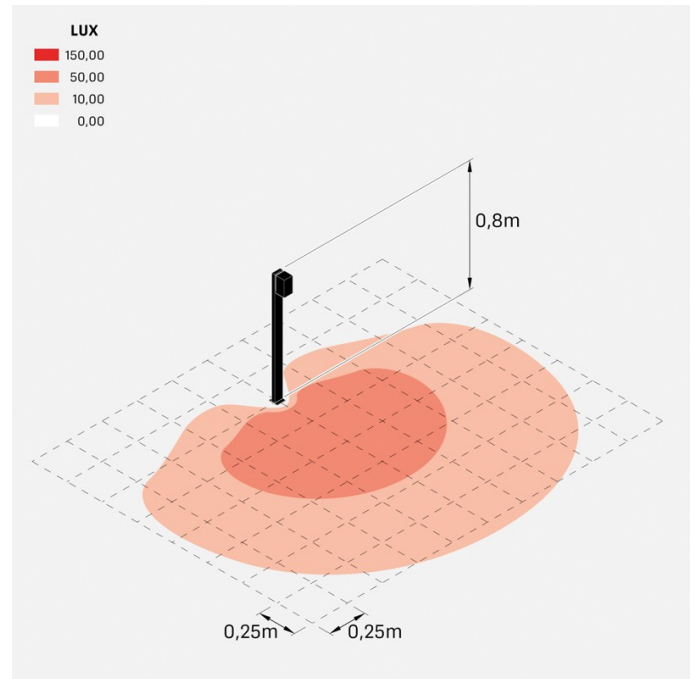

Trend 60 Post H800

LL1293083

Lombardo.

Informazioni tecniche:

Installazione:	Terra
Materiale Corpo:	Alluminio
Finitura:	Corten
Trattamento:	Bordo Mare
Tipo di diffusore:	Vetro serigrafato
Tipo lampada:	LED
Classe energetica:	E
Temperatura colore:	3000K
CRI:	>80
LB Factor:	L80B20 - 50.000h
Rischio fotobiologico:	RG0
Potenza assorbita Watt:	3
Lumen:	500
Real Lumen:	250-260
Alimentazione:	☑️ integrata
LED:	220-240 V
Interruttore magnetotermico	44-56-65-82
B10 - C10 - B16 - C16	
Classe di isolamento:	⊕ CL.I
Grado di protezione:	IP 66
Resistenza alla rottura:	IK 07 2J xx5
Marchi di Conformità:	CE UK ENEC

Fascio di luce asimmetrico. H 800 mm.

Trend 60 Post H800

Lombardo.

LL1293083

Simulazioni illuminotecniche:

trend_60_post800_diffuso

trend_60_post800_trasp