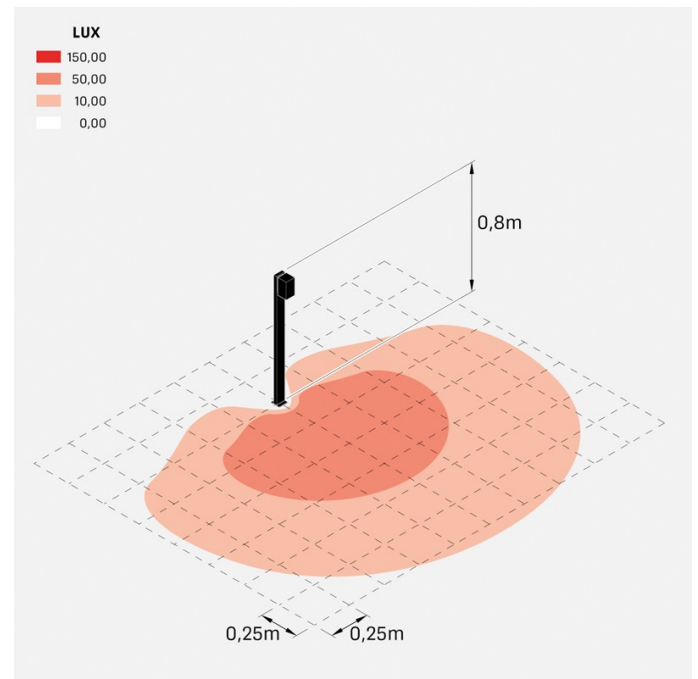

Trend 60 Post H800

LL1293083

Lombardo.

Informazioni tecniche:

Installazione:	Terra
Materiale Corpo:	Alluminio
Finitura:	Corten
Trattamento:	Bordo Mare
Tipo di diffusore:	Vetro serigrafato
Tipo lampada:	LED
Classe energetica:	E
Temperatura colore:	3000K
CRI:	>80
LB Factor:	L80B20 - 50.000h
Rischio fotobiologico:	RG0
Potenza assorbita Watt:	3
Lumen:	500
Real Lumen:	250-260
Alimentazione:	☑️ integrata
LED:	220-240 V
Interruttore magnetotermico	44-56-65-82
B10 - C10 - B16 - C16	
Classe di isolamento:	⊕ CL.I
Grado di protezione:	IP 66
Resistenza alla rottura:	IK 07 2J xx5
Marchi di Conformità:	CE UK ENEC

Fascio di luce asimmetrico. H 800 mm.

Trend 60 Post H800

Lombardo.

LL1293083

Simulazioni illuminotecniche:

trend_60_post800_diffuso

trend_60_post800_trasp