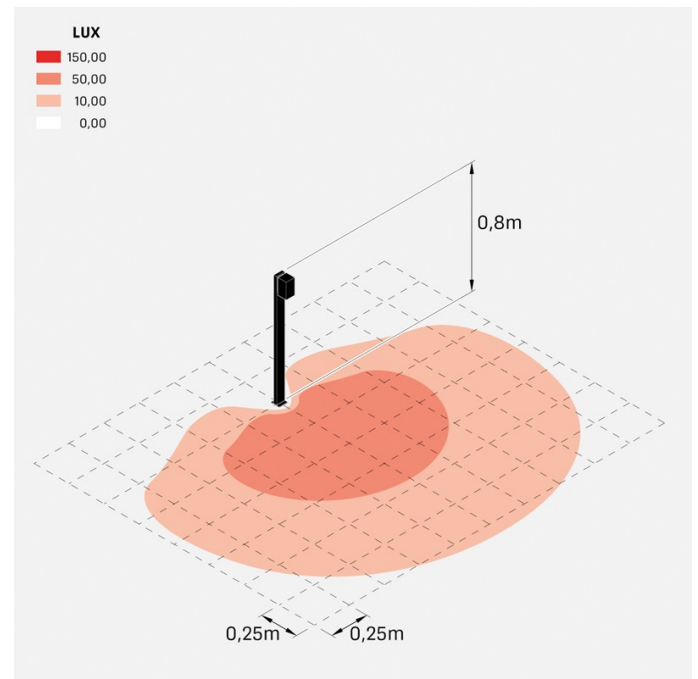

Trend 60 Post H800

LL1293083

Lombardo.

Informazioni tecniche:

Installazione:	Terra
Materiale Corpo:	Alluminio
Finitura:	Corten
Trattamento:	Bordo Mare
Tipo di diffusore:	Vetro serigrafato
Tipo lampada:	LED
Classe energetica:	E
Temperatura colore:	3000K
CRI:	>80
LB Factor:	L80B20 - 50.000h
Rischio fotobiologico:	RG0
Potenza assorbita Watt:	3
Lumen:	500
Real Lumen:	250-260
Alimentazione:	☑ integrata
LED:	220-240 V
Interruttore magnetotermico	44-56-65-82
B10 - C10 - B16 - C16	
Classe di isolamento:	⊕ CL.I
Grado di protezione:	IP 66
Resistenza alla rottura:	IK 07 2J xx5
Marchi di Conformità:	CE UK ENEC

Fascio di luce asimmetrico. H 800 mm.

Trend 60 Post H800

Lombardo.

LL1293083

Simulazioni illuminotecniche:

trend_60_post800_diffuso

trend_60_post800_trasp