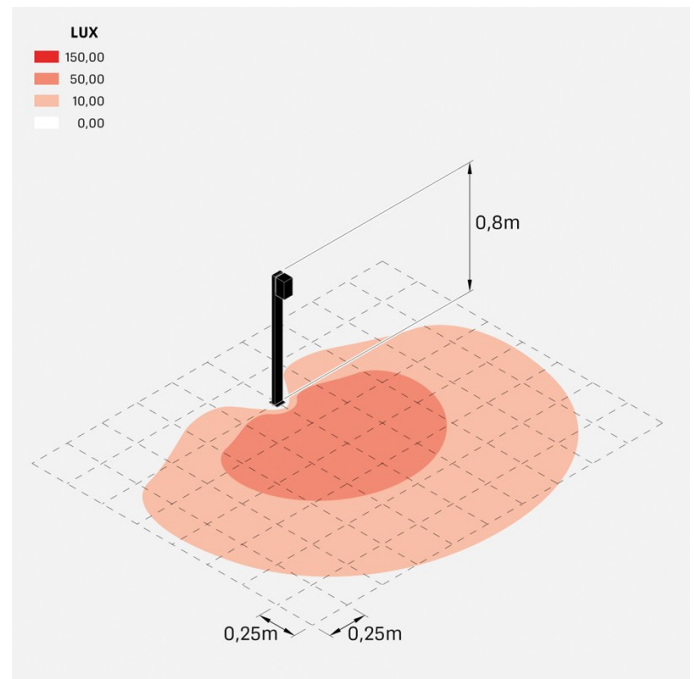

Trend 60 Post H800

LL1293083

Lombardo.

Informazioni tecniche:

Installazione:	Terra
Materiale Corpo:	Alluminio
Finitura:	Corten
Trattamento:	Bordo Mare
Tipo di diffusore:	Vetro serigrafato
Tipo lampada:	LED
Classe energetica:	E
Temperatura colore:	3000K
CRI:	>80
LB Factor:	L80B20 - 50.000h
Rischio fotobiologico:	RG0
Potenza assorbita Watt:	3
Lumen:	500
Real Lumen:	250-260
Alimentazione:	☑️ integrata
LED:	220-240 V
Interruttore magnetotermico	44-56-65-82
B10 - C10 - B16 - C16	
Classe di isolamento:	⊕ CL.I
Grado di protezione:	IP 66
Resistenza alla rottura:	IK 07 2J xx5
Marchi di Conformità:	CE UK ENEC

Fascio di luce asimmetrico. H 800 mm.

Trend 60 Post H800

Lombardo.

LL1293083

Simulazioni illuminotecniche:

trend_60_post800_diffuso

trend_60_post800_trasp