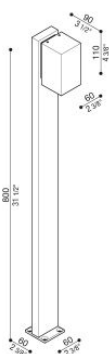

Trend 60 Post H800

LL1293083

Lombardo.

Informazioni tecniche:

Installazione:	Terra
Materiale Corpo:	Alluminio
Finitura:	Corten
Trattamento:	Bordo Mare
Tipo di diffusore:	Vetro serigrafato
Tipo lampada:	LED
Classe energetica:	E
Temperatura colore:	3000K
CRI:	>80
LB Factor:	L80B20 - 50.000h
Rischio fotobiologico:	RG0
Potenza assorbita Watt:	3
Lumen:	500
Real Lumen:	250-260
Alimentazione:	☑️ integrata
LED:	220-240 V
Interruttore magnetotermico	44-56-65-82
B10 - C10 - B16 - C16	
Classe di isolamento:	⊕ CL.I
Grado di protezione:	IP 66
Resistenza alla rottura:	IK 07 2J xx5
Marchi di Conformità:	CE UK ENEC

Fascio di luce asimmetrico. H 800 mm.

Trend 60 Post H800

Lombardo.

LL1293083

Simulazioni illuminotecniche:

trend_60_post800_diffuso

trend_60_post800_trasp