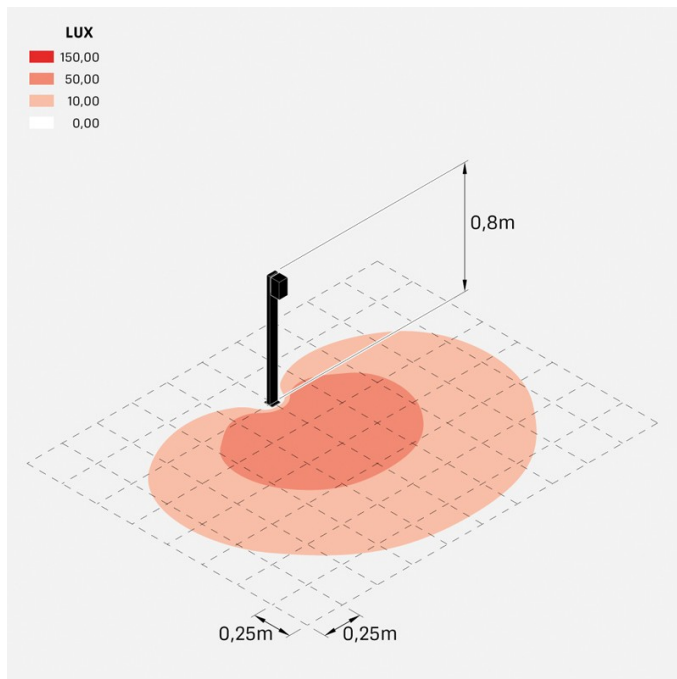

Trend 60 Post H800

LL1293083

Lombardo.

Informazioni tecniche:

Installazione:	Terra
Materiale Corpo:	Alluminio
Finitura:	Corten
Trattamento:	Bordo Mare
Tipo di diffusore:	Vetro serigrafato
Tipo lampada:	LED
Classe energetica:	E
Temperatura colore:	3000K
CRI:	>80
LB Factor:	L80B20 - 50.000h
Rischio fotobiologico:	RG0
Potenza assorbita Watt:	3
Lumen:	500
Real Lumen:	250-260
Alimentazione:	☑️ integrata
LED:	220-240 V
Interruttore magnetotermico	44-56-65-82
B10 - C10 - B16 - C16	
Classe di isolamento:	⊕ CL.I
Grado di protezione:	IP 66
Resistenza alla rottura:	IK 07 2J xx5
Marchi di Conformità:	CE UK ENEC

Fascio di luce asimmetrico. H 800 mm.

Trend 60 Post H800

Lombardo.

LL1293083

Simulazioni illuminotecniche:

trend_60_post800_diffuso

trend_60_post800_trasp