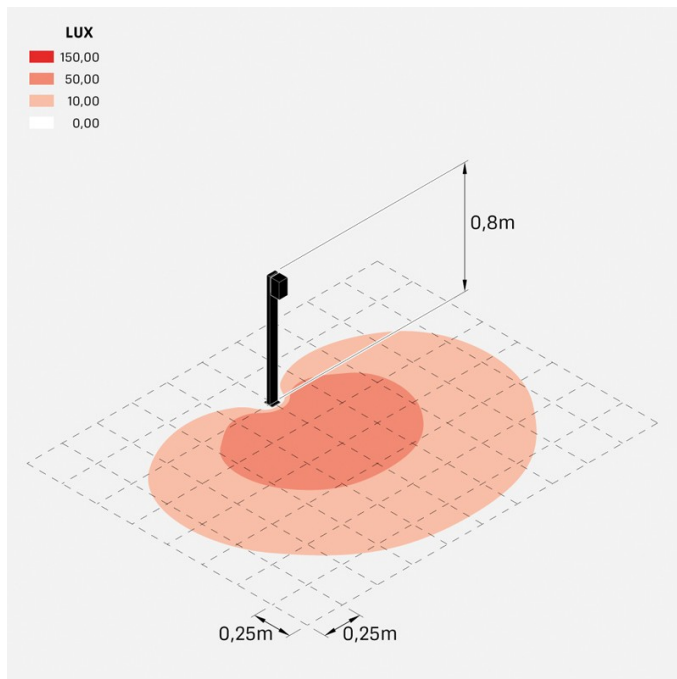

Trend 60 Post H800

LL1293083

Lombardo.

Informazioni tecniche:

Installazione:	Terra
Materiale Corpo:	Alluminio
Finitura:	Corten
Trattamento:	Bordo Mare
Tipo di diffusore:	Vetro serigrafato
Tipo lampada:	LED
Classe energetica:	E
Temperatura colore:	3000K
CRI:	>80
LB Factor:	L80B20 - 50.000h
Rischio fotobiologico:	RG0
Potenza assorbita Watt:	3
Lumen:	500
Real Lumen:	250-260
Alimentazione:	☑ integrata
LED:	220-240 V
Interruttore magnetotermico	44-56-65-82
B10 - C10 - B16 - C16	
Classe di isolamento:	⊕ CL.I
Grado di protezione:	IP 66
Resistenza alla rottura:	IK 07 2J xx5
Marchi di Conformità:	CE UK ENEC

Fascio di luce asimmetrico. H 800 mm.

Trend 60 Post H800

Lombardo.

LL1293083

Simulazioni illuminotecniche:

trend_60_post800_diffuso

trend_60_post800_trasp