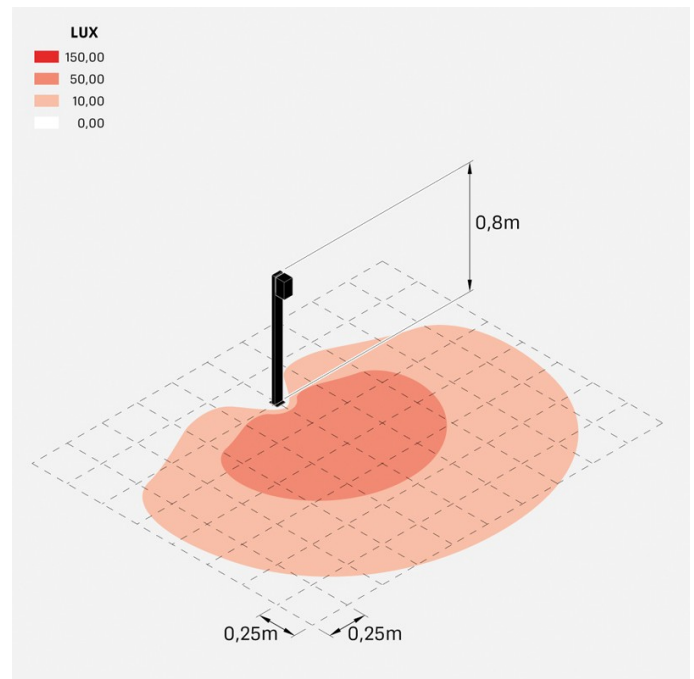

Trend 60 Post H800

LL1293082

Lombardo.

Informazioni tecniche:

Installazione:	Terra
Materiale Corpo:	Alluminio
Finitura:	Corten
Trattamento:	Bordo Mare
Tipo di diffusore:	Vetro serigrafato
Tipo lampada:	LED
Classe energetica:	E
Temperatura colore:	2700K
CRI:	>80
LB Factor:	L80B20 - 50.000h
Rischio fotobiologico:	RG0
Potenza assorbita Watt:	3
Lumen:	500
Real Lumen:	250-260
Alimentazione:	☑️ integrata
LED:	220-240 V
Interruttore magnetotermico	44-56-65-82
B10 - C10 - B16 - C16	
Classe di isolamento:	⊕ CL.I
Grado di protezione:	IP 66
Resistenza alla rottura:	IK 07 2J xx5
Marchi di Conformità:	CE UK ENEC

Fascio di luce asimmetrico. H 800 mm.

Trend 60 Post H800

Lombardo.

LL1293082

Simulazioni illuminotecniche:

trend_60_post800_diffuso

trend_60_post800_trasp