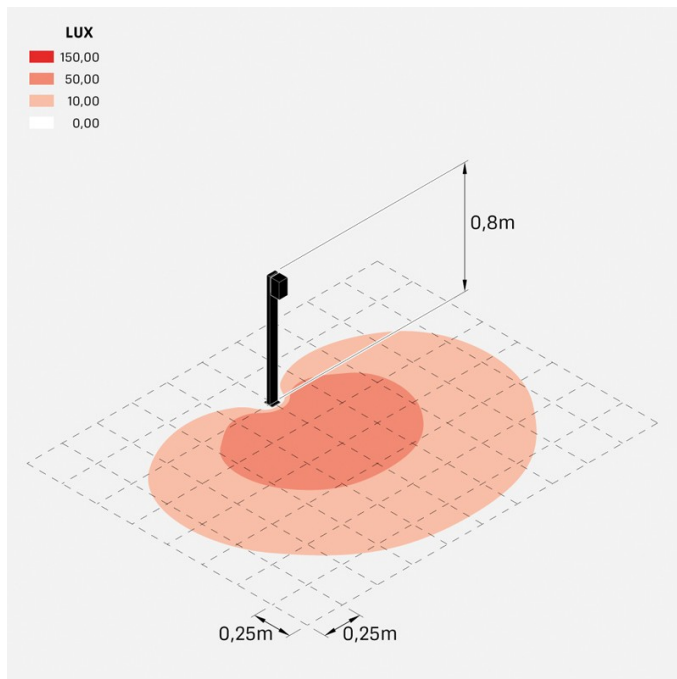

Trend 60 Post H800

LL1293082

Lombardo.

Informazioni tecniche:

Installazione:	Terra
Materiale Corpo:	Alluminio
Finitura:	Corten
Trattamento:	Bordo Mare
Tipo di diffusore:	Vetro serigrafato
Tipo lampada:	LED
Classe energetica:	E
Temperatura colore:	2700K
CRI:	>80
LB Factor:	L80B20 - 50.000h
Rischio fotobiologico:	RG0
Potenza assorbita Watt:	3
Lumen:	500
Real Lumen:	250-260
Alimentazione:	☑️ integrata
LED:	220-240 V
Interruttore magnetotermico	44-56-65-82
B10 - C10 - B16 - C16	
Classe di isolamento:	⊕ CL.I
Grado di protezione:	IP 66
Resistenza alla rottura:	IK 07 2J xx5
Marchi di Conformità:	CE UK ENEC

Fascio di luce asimmetrico. H 800 mm.

Trend 60 Post H800

Lombardo.

LL1293082

Simulazioni illuminotecniche:

trend_60_post800_diffuso

trend_60_post800_trasp