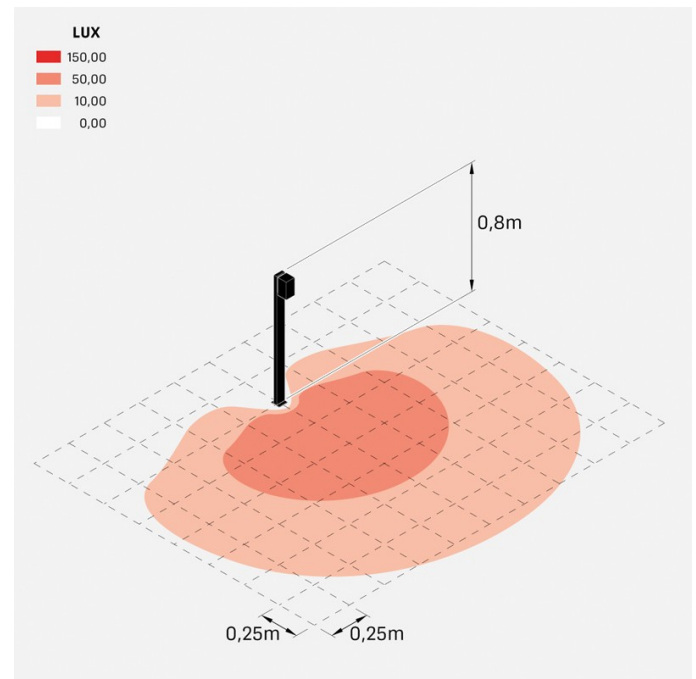

Trend 60 Post H800

LL1293082

Lombardo.

Informazioni tecniche:

Installazione:	Terra
Materiale Corpo:	Alluminio
Finitura:	Corten
Trattamento:	Bordo Mare
Tipo di diffusore:	Vetro serigrafato
Tipo lampada:	LED
Classe energetica:	E
Temperatura colore:	2700K
CRI:	>80
LB Factor:	L80B20 - 50.000h
Rischio fotobiologico:	RG0
Potenza assorbita Watt:	3
Lumen:	500
Real Lumen:	250-260
Alimentazione:	☑️ integrata
LED:	220-240 V
Interruttore magnetotermico	44-56-65-82
B10 - C10 - B16 - C16	
Classe di isolamento:	⊕ CL.I
Grado di protezione:	IP 66
Resistenza alla rottura:	IK 07 2J xx5
Marchi di Conformità:	CE UK ENEC

Fascio di luce asimmetrico. H 800 mm.

Trend 60 Post H800

Lombardo.

LL1293082

Simulazioni illuminotecniche:

trend_60_post800_diffuso

trend_60_post800_trasp