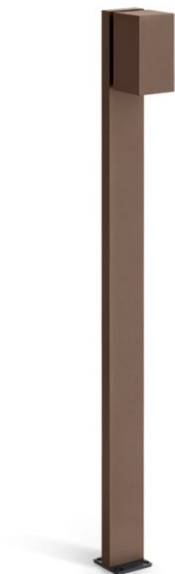

Trend 60 Post H800

LL1293082

Lombardo.

Informazioni tecniche:

Installazione:	Terra
Materiale Corpo:	Alluminio
Finitura:	Corten
Trattamento:	Bordo Mare
Tipo di diffusore:	Vetro serigrafato
Tipo lampada:	LED
Classe energetica:	E
Temperatura colore:	2700K
CRI:	>80
LB Factor:	L80B20 - 50.000h
Rischio fotobiologico:	RG0
Potenza assorbita Watt:	3
Lumen:	500
Real Lumen:	250-260
Alimentazione:	☑️ integrata
LED:	220-240 V
Interruttore magnetotermico	44-56-65-82
B10 - C10 - B16 - C16	
Classe di isolamento:	⊕ CL.I
Grado di protezione:	IP 66
Resistenza alla rottura:	IK 07 2J xx5
Marchi di Conformità:	CE UK ENEC

Fascio di luce asimmetrico. H 800 mm.

Trend 60 Post H800

Lombardo.

LL1293082

Simulazioni illuminotecniche:

trend_60_post800_diffuso

trend_60_post800_trasp