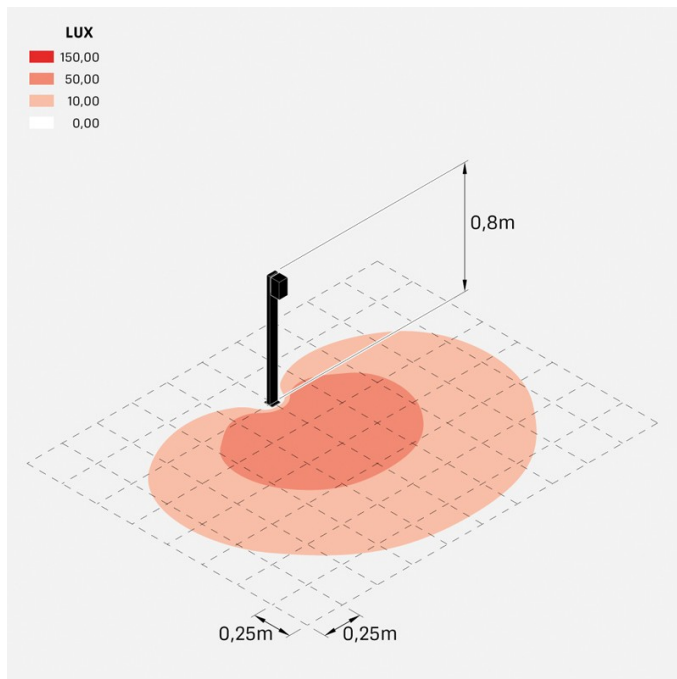

# Trend 60 Post H800

LL129307N

**Lombardo.**

## Informazioni tecniche:

Installazione:	Terra
Materiale Corpo:	Alluminio
Finitura:	Grigio antracite RAL 7021
Trattamento:	Bordo Mare
Tipo di diffusore:	Vetro serigrafato
Tipo lampada:	LED
Classe energetica:	E
Temperatura colore:	4000K
CRI:	>80
LB Factor:	L80B20 - 50.000h
Rischio fotobiologico:	RG0
Potenza assorbita Watt:	3
Lumen:	500
Real Lumen:	250-260
Alimentazione:	☑ integrata
LED:	220-240 V
Interruttore magnetotermico	44-56-65-82
B10 - C10 - B16 - C16	
Classe di isolamento:	⊕ CL.I
Grado di protezione:	<b>IP 66</b>
Resistenza alla rottura:	<b>IK 07 2J xx5</b>
Marchi di Conformità:	CE UK

Fascio di luce asimmetrico. H 800 mm.

# Trend 60 Post H800

Lombardo.

LL129307N