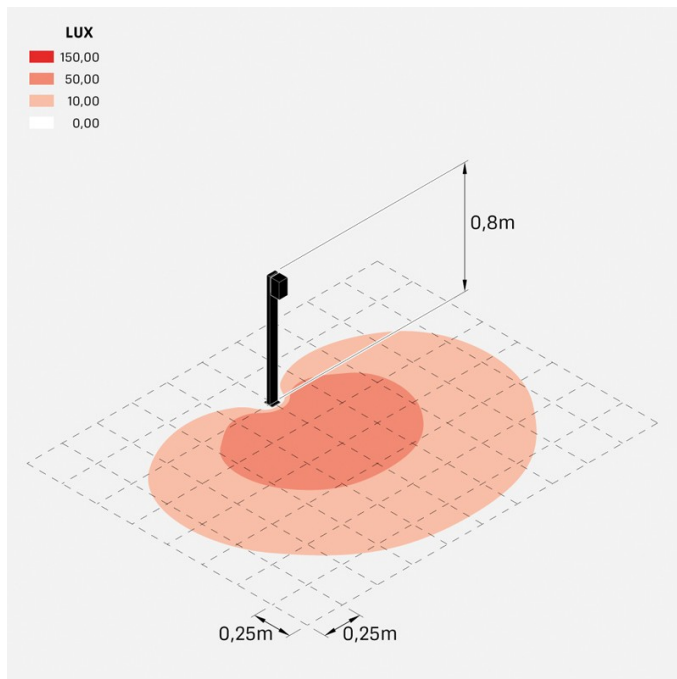

Trend 60 Post H800

LL129307N

Lombardo.

Informazioni tecniche:

Installazione:	Terra
Materiale Corpo:	Alluminio
Finitura:	Grigio antracite RAL 7021
Trattamento:	Bordo Mare
Tipo di diffusore:	Vetro serigrafato
Tipo lampada:	LED
Classe energetica:	E
Temperatura colore:	4000K
CRI:	>80
LB Factor:	L80B20 - 50.000h
Rischio fotobiologico:	RG0
Potenza assorbita Watt:	3
Lumen:	500
Real Lumen:	250-260
Alimentazione:	☑️ integrata
LED:	220-240 V
Interruttore magnetotermico	44-56-65-82
B10 - C10 - B16 - C16	
Classe di isolamento:	⊕ CL.I
Grado di protezione:	IP 66
Resistenza alla rottura:	IK 07 2J xx5
Marchi di Conformità:	CE UK

Fascio di luce asimmetrico. H 800 mm.

Trend 60 Post H800

Lombardo.

LL129307N

Simulazioni illuminotecniche:

trend_60_post800_diffuso

trend_60_post800_trasp