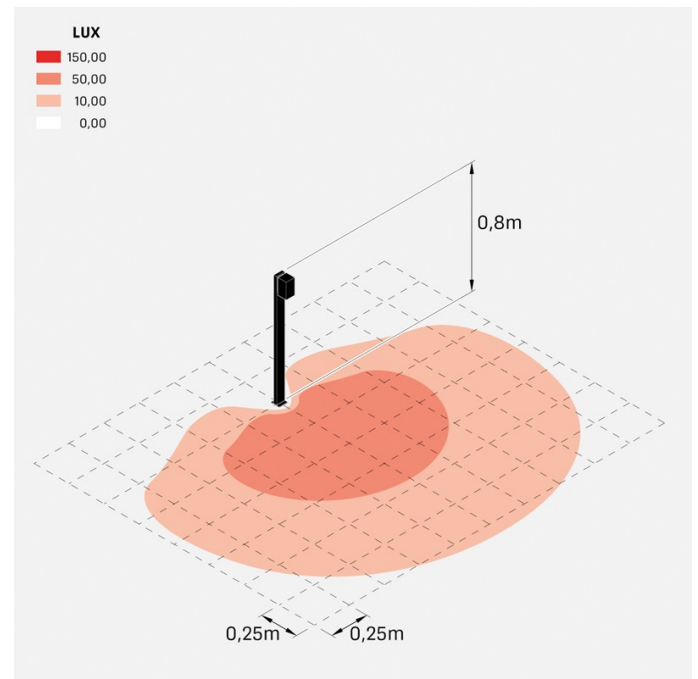

Trend 60 Post H800

LL129307N

Lombardo.

Informazioni tecniche:

Installazione:	Terra
Materiale Corpo:	Alluminio
Finitura:	Grigio antracite RAL 7021
Trattamento:	Bordo Mare
Tipo di diffusore:	Vetro serigrafato
Tipo lampada:	LED
Classe energetica:	E
Temperatura colore:	4000K
CRI:	>80
LB Factor:	L80B20 - 50.000h
Rischio fotobiologico:	RG0
Potenza assorbita Watt:	3
Lumen:	500
Real Lumen:	250-260
Alimentazione:	☑️ integrata
LED:	220-240 V
Interruttore magnetotermico	44-56-65-82
B10 - C10 - B16 - C16	
Classe di isolamento:	⊕ CL.I
Grado di protezione:	IP 66
Resistenza alla rottura:	IK 07 2J xx5
Marchi di Conformità:	CE UK

Fascio di luce asimmetrico. H 800 mm.

Trend 60 Post H800

Lombardo.

LL129307N

Simulazioni illuminotecniche:

trend_60_post800_diffuso

trend_60_post800_trasp