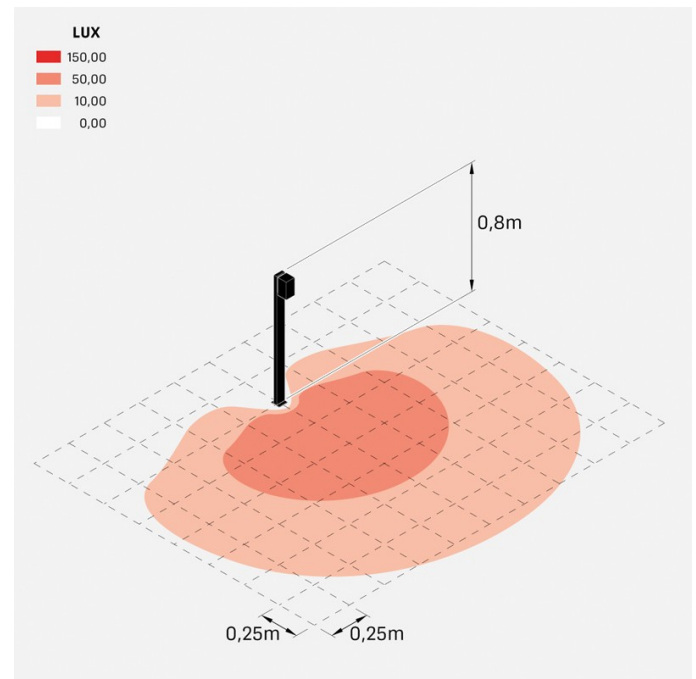

Trend 60 Post H800

LL129307N

Lombardo.

Informazioni tecniche:

Installazione:	Terra
Materiale Corpo:	Alluminio
Finitura:	Grigio antracite RAL 7021
Trattamento:	Bordo Mare
Tipo di diffusore:	Vetro serigrafato
Tipo lampada:	LED
Classe energetica:	E
Temperatura colore:	4000K
CRI:	>80
LB Factor:	L80B20 - 50.000h
Rischio fotobiologico:	RG0
Potenza assorbita Watt:	3
Lumen:	500
Real Lumen:	250-260
Alimentazione:	☑ integrata
LED:	220-240 V
Interruttore magnetotermico	44-56-65-82
B10 - C10 - B16 - C16	
Classe di isolamento:	⊕ CL.I
Grado di protezione:	IP 66
Resistenza alla rottura:	IK 07 2J xx5
Marchi di Conformità:	CE UK

Fascio di luce asimmetrico. H 800 mm.

Trend 60 Post H800

Lombardo.

LL129307N

Simulazioni illuminotecniche:

trend_60_post800_diffuso

trend_60_post800_trasp