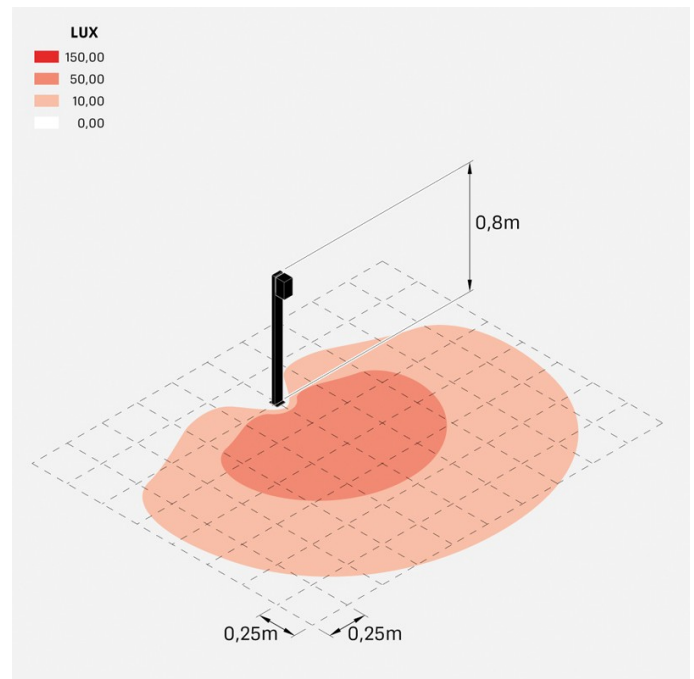

## Informazioni tecniche:

Installazione:	Terra
Materiale Corpo:	Alluminio
Finitura:	Grigio antracite RAL 7021
Trattamento:	Bordo Mare
Tipo di diffusore:	Vetro serigrafato
Tipo lampada:	LED
Classe energetica:	E
Temperatura colore:	4000K
CRI:	>80
LB Factor:	L80B20 - 50.000h
Rischio fotobiologico:	RG0
Potenza assorbita Watt:	3
Lumen:	500
Real Lumen:	250-260
Alimentazione:	☑ integrata
LED:	220-240 V
Interruttore magnetotermico	44-56-65-82
B10 - C10 - B16 - C16	
Classe di isolamento:	⊕ CL.I
Grado di protezione:	<b>IP 66</b>
Resistenza alla rottura:	<b>IK 07 2J xx5</b>
Marchi di Conformità:	CE UK

Fascio di luce asimmetrico. H 800 mm.

# Trend 60 Post H800

Lombardo.

LL129307N

## Simulazioni illuminotecniche:

trend\_60\_post800\_diffuso

trend\_60\_post800\_trasp