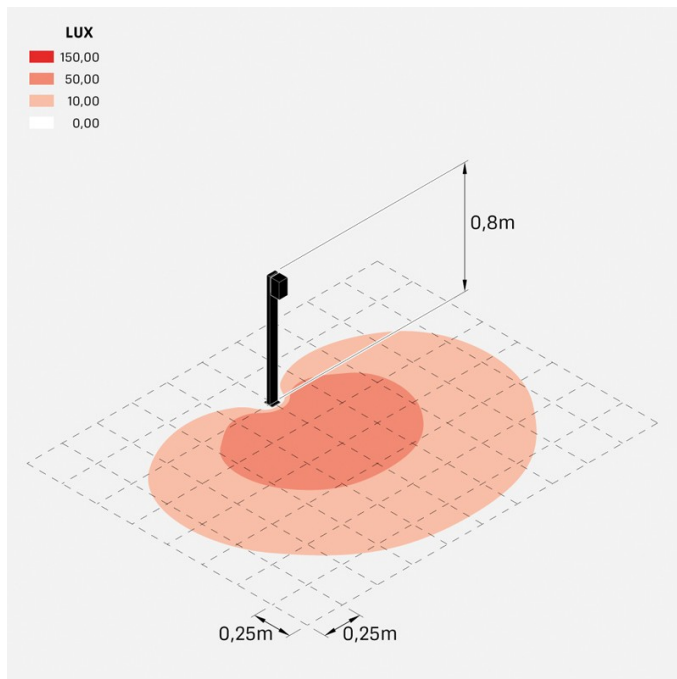

Trend 60 Post H800

LL129307N

Lombardo.

Informazioni tecniche:

Installazione:	Terra
Materiale Corpo:	Alluminio
Finitura:	Grigio antracite RAL 7021
Trattamento:	Bordo Mare
Tipo di diffusore:	Vetro serigrafato
Tipo lampada:	LED
Classe energetica:	E
Temperatura colore:	4000K
CRI:	>80
LB Factor:	L80B20 - 50.000h
Rischio fotobiologico:	RG0
Potenza assorbita Watt:	3
Lumen:	500
Real Lumen:	250-260
Alimentazione:	☑ integrata
LED:	220-240 V
Interruttore magnetotermico	44-56-65-82
B10 - C10 - B16 - C16	
Classe di isolamento:	⊕ CL.I
Grado di protezione:	IP 66
Resistenza alla rottura:	IK 07 2J xx5
Marchi di Conformità:	CE UK

Fascio di luce asimmetrico. H 800 mm.

Trend 60 Post H800

Lombardo.

LL129307N

Simulazioni illuminotecniche:

trend_60_post800_diffuso

trend_60_post800_trasp