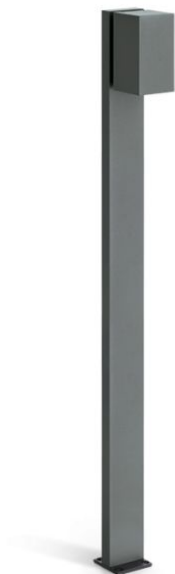

Trend 60 Post H800

LL129307N

Lombardo.

Informazioni tecniche:

Installazione:	Terra
Materiale Corpo:	Alluminio
Finitura:	Grigio antracite RAL 7021
Trattamento:	Bordo Mare
Tipo di diffusore:	Vetro serigrafato
Tipo lampada:	LED
Classe energetica:	E
Temperatura colore:	4000K
CRI:	>80
LB Factor:	L80B20 - 50.000h
Rischio fotobiologico:	RG0
Potenza assorbita Watt:	3
Lumen:	500
Real Lumen:	250-260
Alimentazione:	☑ integrata
LED:	220-240 V
Interruttore magnetotermico	44-56-65-82
B10 - C10 - B16 - C16	
Classe di isolamento:	⊕ CL.I
Grado di protezione:	IP 66
Resistenza alla rottura:	IK 07 2J xx5
Marchi di Conformità:	CE UK

Fascio di luce asimmetrico. H 800 mm.

Trend 60 Post H800

Lombardo.

LL129307N

Simulazioni illuminotecniche:

trend_60_post800_diffuso

trend_60_post800_trasp