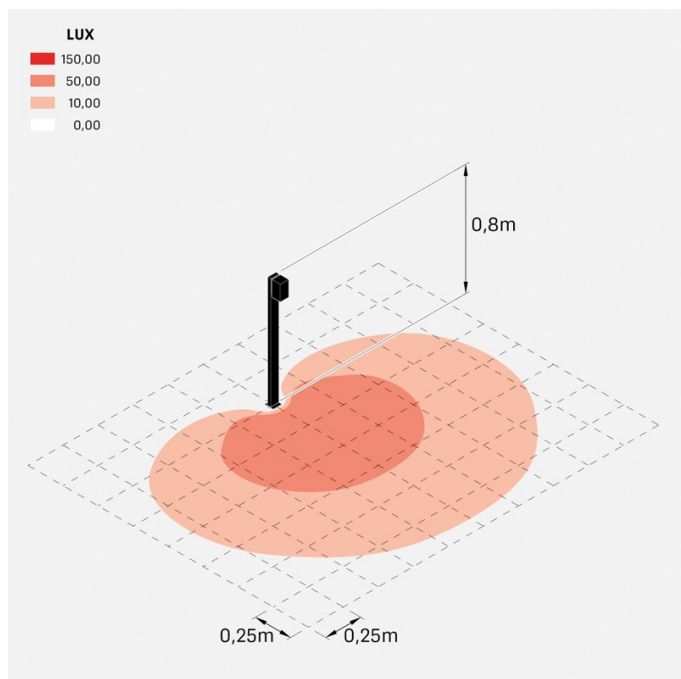

Trend 60 Post H800

Lombardo.

LL1293073

Simulazioni illuminotecniche:

trend_60_post800_diffuso