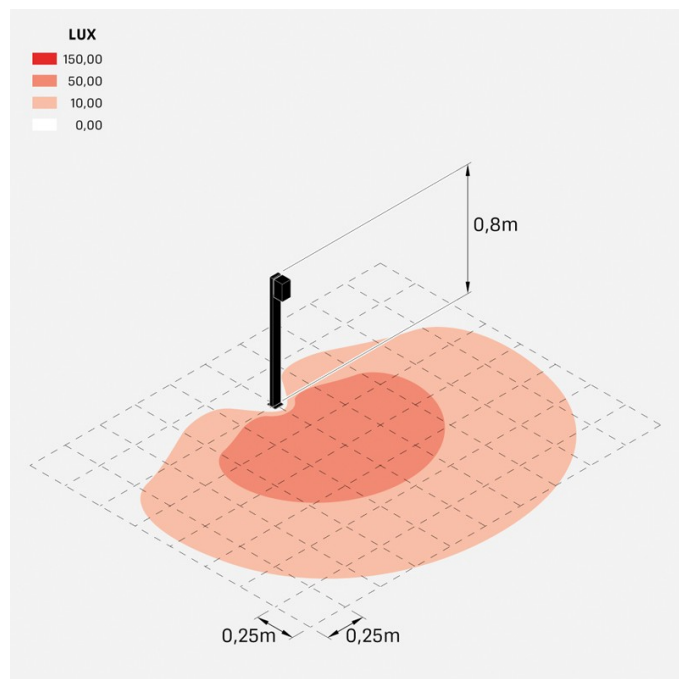

## Informazioni tecniche:

Installazione:	Terra
Materiale Corpo:	Alluminio
Finitura:	Grigio antracite RAL 7021
Trattamento:	Bordo Mare
Tipo di diffusore:	Vetro serigrafato
Tipo lampada:	LED
Classe energetica:	E
Temperatura colore:	3000K
CRI:	>80
LB Factor:	L80B20 - 50.000h
Rischio fotobiologico:	RG0
Potenza assorbita Watt:	3
Lumen:	500
Real Lumen:	250-260
Alimentazione:	☑️ integrata
LED:	220-240 V
Interruttore magnetotermico	44-56-65-82
B10 - C10 - B16 - C16	
Classe di isolamento:	⊕ CL.I
Grado di protezione:	<b>IP 66</b>
Resistenza alla rottura:	<b>IK 07 2J xx5</b>
Marchi di Conformità:	CE UK

Fascio di luce asimmetrico. H 800 mm.

# Trend 60 Post H800

Lombardo.

LL1293073

## Simulazioni illuminotecniche:

trend\_60\_post800\_diffuso

trend\_60\_post800\_trasp