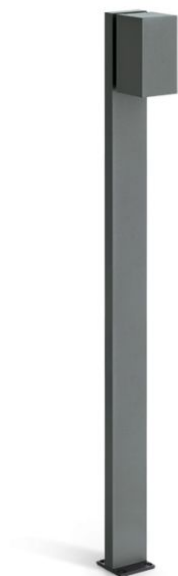

# Trend 60 Post H800

LL1293073

**Lombardo.**

## Informazioni tecniche:

Installazione:	Terra
Materiale Corpo:	Alluminio
Finitura:	Grigio antracite RAL 7021
Trattamento:	Bordo Mare
Tipo di diffusore:	Vetro serigrafato
Tipo lampada:	LED
Classe energetica:	E
Temperatura colore:	3000K
CRI:	>80
LB Factor:	L80B20 - 50.000h
Rischio fotobiologico:	RG0
Potenza assorbita Watt:	3
Lumen:	500
Real Lumen:	250-260
Alimentazione:	☑️ integrata
LED:	220-240 V
Interruttore magnetotermico	44-56-65-82
B10 - C10 - B16 - C16	
Classe di isolamento:	⊕ CL.I
Grado di protezione:	<b>IP 66</b>
Resistenza alla rottura:	<b>IK 07 2J xx5</b>
Marchi di Conformità:	CE UK

Fascio di luce asimmetrico. H 800 mm.

# Trend 60 Post H800

Lombardo.

LL1293073