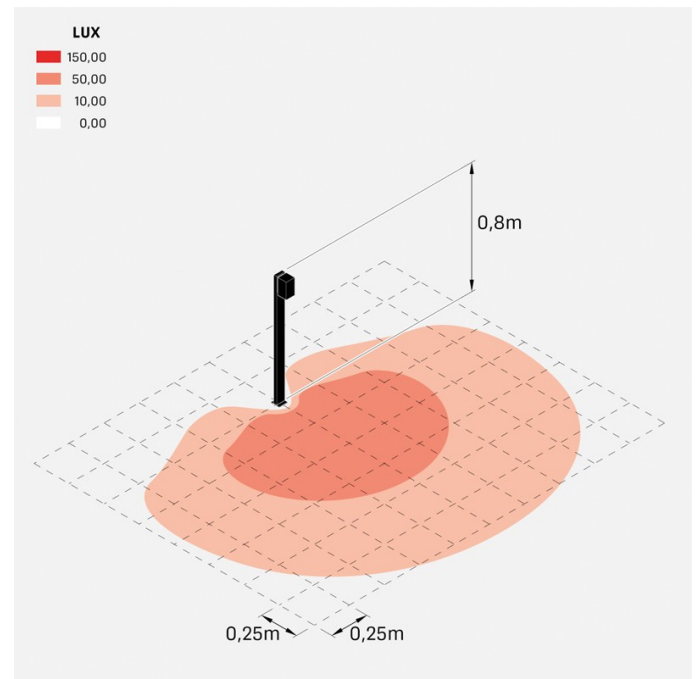

## Informazioni tecniche:

Installazione:	Terra
Materiale Corpo:	Alluminio
Finitura:	Grigio antracite RAL 7021
Trattamento:	Bordo Mare
Tipo di diffusore:	Vetro serigrafato
Tipo lampada:	LED
Classe energetica:	E
Temperatura colore:	3000K
CRI:	>80
LB Factor:	L80B20 - 50.000h
Rischio fotobiologico:	RG0
Potenza assorbita Watt:	3
Lumen:	500
Real Lumen:	250-260
Alimentazione:	☑️ integrata
LED:	220-240 V
Interruttore magnetotermico	44-56-65-82
B10 - C10 - B16 - C16	
Classe di isolamento:	⊕ CL.I
Grado di protezione:	<b>IP 66</b>
Resistenza alla rottura:	<b>IK 07 2J xx5</b>
Marchi di Conformità:	CE UK

Fascio di luce asimmetrico. H 800 mm.

# Trend 60 Post H800

Lombardo.

LL1293073

## Simulazioni illuminotecniche:

trend\_60\_post800\_diffuso

trend\_60\_post800\_trasp