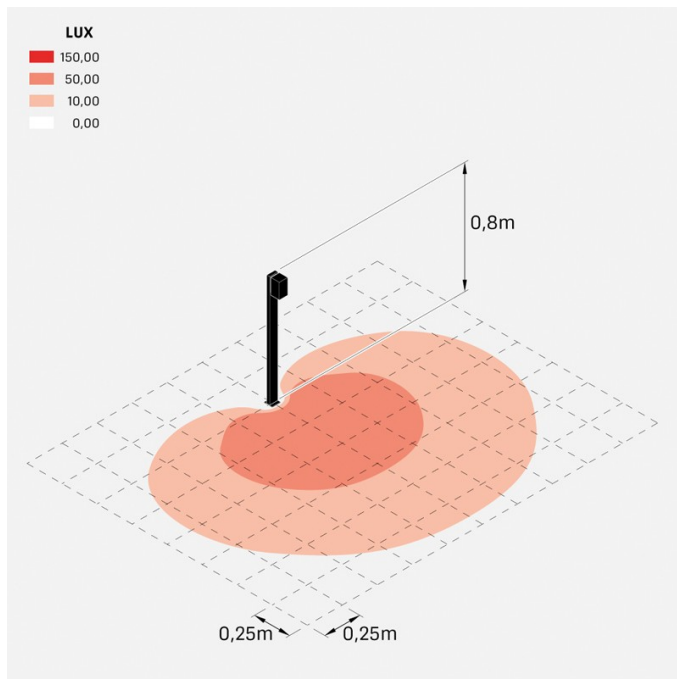

Trend 60 Post H800

Lombardo.

LL1293073

Simulazioni illuminotecniche:

trend_60_post800_diffuso