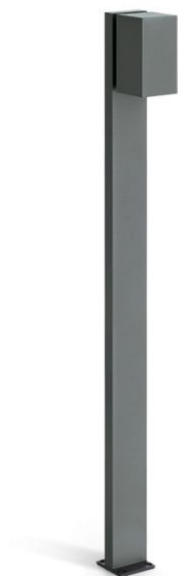

Trend 60 Post H800

LL1293072

Lombardo.

Informazioni tecniche:

Installazione:	Terra
Materiale Corpo:	Alluminio
Finitura:	Grigio antracite RAL 7021
Trattamento:	Bordo Mare
Tipo di diffusore:	Vetro serigrafato
Tipo lampada:	LED
Classe energetica:	E
Temperatura colore:	2700K
CRI:	>80
LB Factor:	L80B20 - 50.000h
Rischio fotobiologico:	RG0
Potenza assorbita Watt:	3
Lumen:	500
Real Lumen:	250-260
Alimentazione:	☑️ integrata
LED:	220-240 V
Interruttore magnetotermico	44-56-65-82
B10 - C10 - B16 - C16	
Classe di isolamento:	⊕ CL.I
Grado di protezione:	IP 66
Resistenza alla rottura:	IK 07 2J xx5
Marchi di Conformità:	CE UK

Fascio di luce asimmetrico. H 800 mm.

Trend 60 Post H800

Lombardo.

LL1293072

Simulazioni illuminotecniche:

trend_60_post800_diffuso

trend_60_post800_trasp