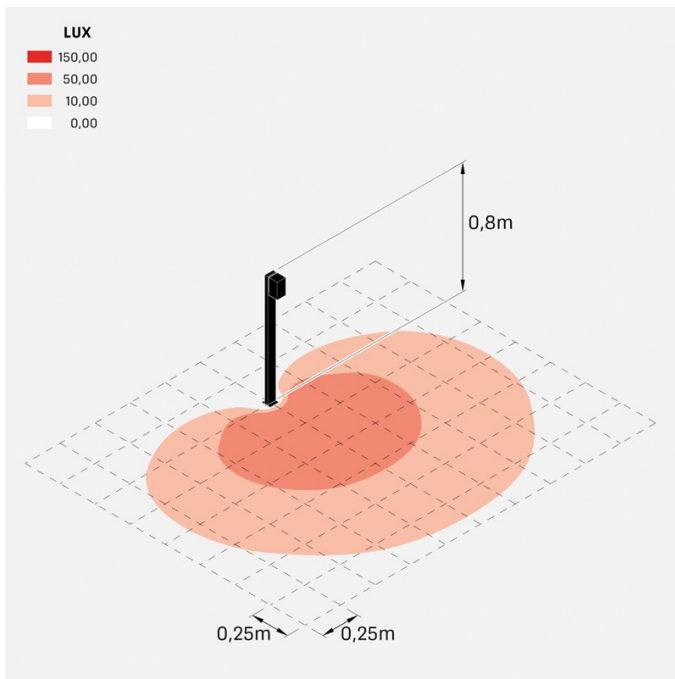

Trend 60 Post H800

LL1293072

Lombardo.

Informazioni tecniche:

Installazione:	Terra
Materiale Corpo:	Alluminio
Finitura:	Grigio antracite RAL 7021
Trattamento:	Bordo Mare
Tipo di diffusore:	Vetro serigrafato
Tipo lampada:	LED
Classe energetica:	E
Temperatura colore:	2700K
CRI:	>80
LB Factor:	L80B20 - 50.000h
Rischio fotobiologico:	RG0
Potenza assorbita Watt:	3
Lumen:	500
Real Lumen:	250-260
Alimentazione:	☑️ integrata
LED:	220-240 V
Interruttore magnetotermico	44-56-65-82
B10 - C10 - B16 - C16	
Classe di isolamento:	⊕ CL.I
Grado di protezione:	IP 66
Resistenza alla rottura:	IK 07 2J xx5
Marchi di Conformità:	CE UK

Fascio di luce asimmetrico. H 800 mm.

Trend 60 Post H800

Lombardo.

LL1293072

Simulazioni illuminotecniche:

trend_60_post800_diffuso

trend_60_post800_trasp