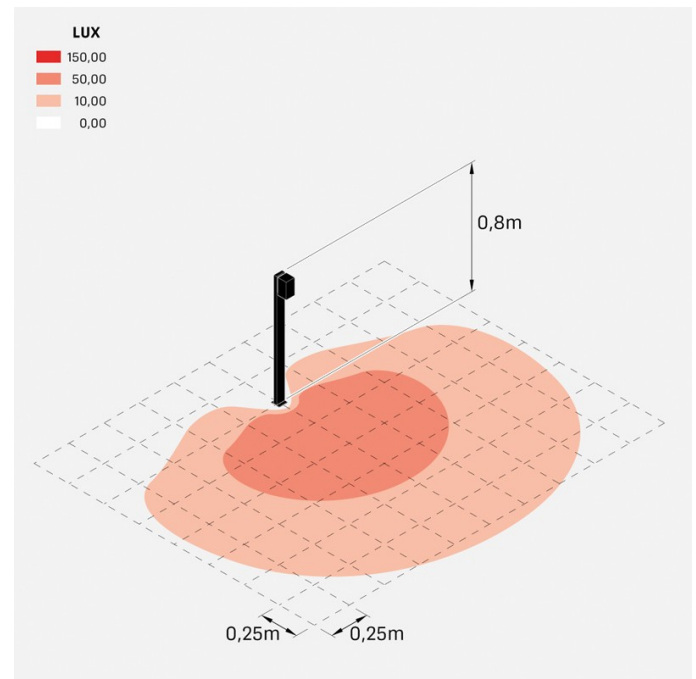

Trend 60 Post H800

LL1293072

Lombardo.

Informazioni tecniche:

Installazione:	Terra
Materiale Corpo:	Alluminio
Finitura:	Grigio antracite RAL 7021
Trattamento:	Bordo Mare
Tipo di diffusore:	Vetro serigrafato
Tipo lampada:	LED
Classe energetica:	E
Temperatura colore:	2700K
CRI:	>80
LB Factor:	L80B20 - 50.000h
Rischio fotobiologico:	RG0
Potenza assorbita Watt:	3
Lumen:	500
Real Lumen:	250-260
Alimentazione:	☑️ integrata
LED:	220-240 V
Interruttore magnetotermico	44-56-65-82
B10 - C10 - B16 - C16	
Classe di isolamento:	⊕ CL.I
Grado di protezione:	IP 66
Resistenza alla rottura:	IK 07 2J xx5
Marchi di Conformità:	CE UK

Fascio di luce asimmetrico. H 800 mm.

Trend 60 Post H800

Lombardo.

LL1293072

Simulazioni illuminotecniche:

trend_60_post800_diffuso

trend_60_post800_trasp