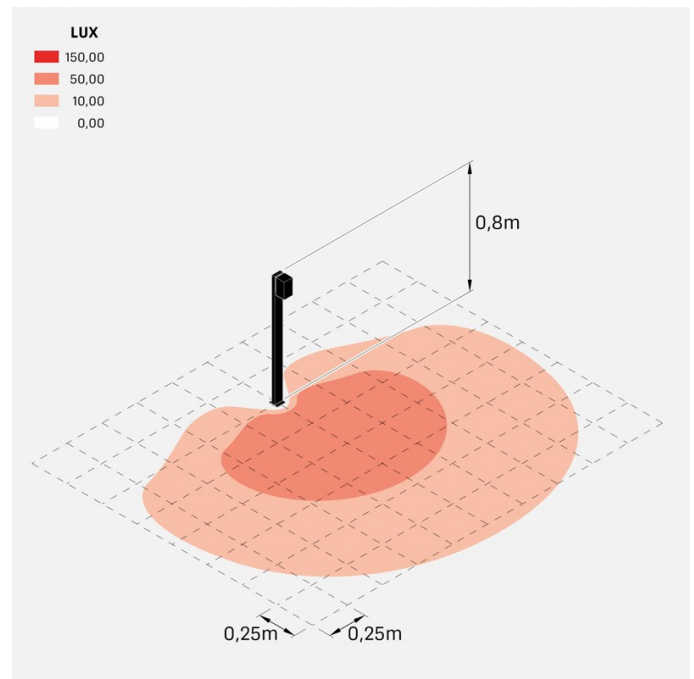

Trend 60 Post H800

LL1293072

Lombardo.

Informazioni tecniche:

Installazione:	Terra
Materiale Corpo:	Alluminio
Finitura:	Grigio antracite RAL 7021
Trattamento:	Bordo Mare
Tipo di diffusore:	Vetro serigrafato
Tipo lampada:	LED
Classe energetica:	E
Temperatura colore:	2700K
CRI:	>80
LB Factor:	L80B20 - 50.000h
Rischio fotobiologico:	RG0
Potenza assorbita Watt:	3
Lumen:	500
Real Lumen:	250-260
Alimentazione:	☑️ integrata
LED:	220-240 V
Interruttore magnetotermico	44-56-65-82
B10 - C10 - B16 - C16	
Classe di isolamento:	⊕ CL.I
Grado di protezione:	IP 66
Resistenza alla rottura:	IK 07 2J xx5
Marchi di Conformità:	CE UK

Fascio di luce asimmetrico. H 800 mm.

Trend 60 Post H800

Lombardo.

LL1293072

Simulazioni illuminotecniche:

trend_60_post800_diffuso

trend_60_post800_trasp