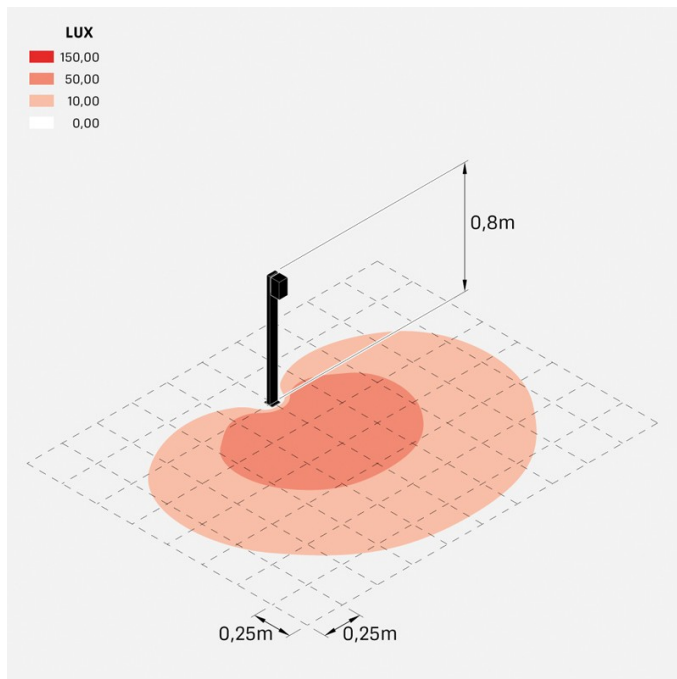

Trend 60 Post H800

LL1293072

Lombardo.

Informazioni tecniche:

Installazione:	Terra
Materiale Corpo:	Alluminio
Finitura:	Grigio antracite RAL 7021
Trattamento:	Bordo Mare
Tipo di diffusore:	Vetro serigrafato
Tipo lampada:	LED
Classe energetica:	E
Temperatura colore:	2700K
CRI:	>80
LB Factor:	L80B20 - 50.000h
Rischio fotobiologico:	RG0
Potenza assorbita Watt:	3
Lumen:	500
Real Lumen:	250-260
Alimentazione:	☑️ integrata
LED:	220-240 V
Interruttore magnetotermico	44-56-65-82
B10 - C10 - B16 - C16	
Classe di isolamento:	⊕ CL.I
Grado di protezione:	IP 66
Resistenza alla rottura:	IK 07 2J xx5
Marchi di Conformità:	CE UK

Fascio di luce asimmetrico. H 800 mm.

Trend 60 Post H800

Lombardo.

LL1293072

Simulazioni illuminotecniche:

trend_60_post800_diffuso

trend_60_post800_trasp