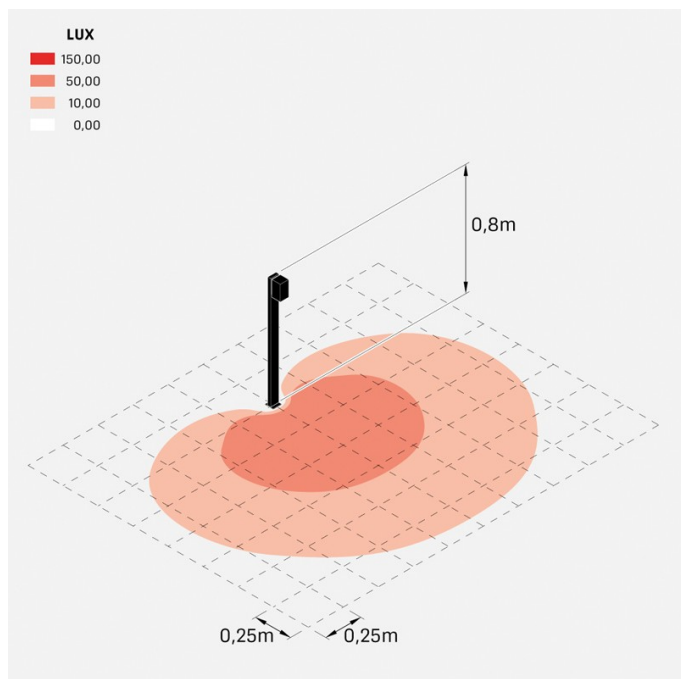

Trend 60 Post H800

LL1293063

Lombardo.

Informazioni tecniche:

Installazione:	Terra
Materiale Corpo:	Alluminio
Finitura:	Grigio High Tech RAL 9006
Trattamento:	Bordo Mare
Tipo di diffusore:	Vetro serigrafato
Tipo lampada:	LED
Classe energetica:	E
Temperatura colore:	3000K
CRI:	>80
LB Factor:	L80B20 - 50.000h
Rischio fotobiologico:	RG0
Potenza assorbita Watt:	3
Lumen:	500
Real Lumen:	250-260
Alimentazione:	☑️ integrata
LED:	220-240 V
Interruttore magnetotermico	44-56-65-82
B10 - C10 - B16 - C16	
Classe di isolamento:	⊕ CL.I
Grado di protezione:	IP 66
Resistenza alla rottura:	IK 07 2J xx5
Marchi di Conformità:	CE UK

Fascio di luce asimmetrico. H 800 mm.

Trend 60 Post H800

Lombardo.

LL1293063

Simulazioni illuminotecniche:

trend_60_post800_diffuso

trend_60_post800_trasp