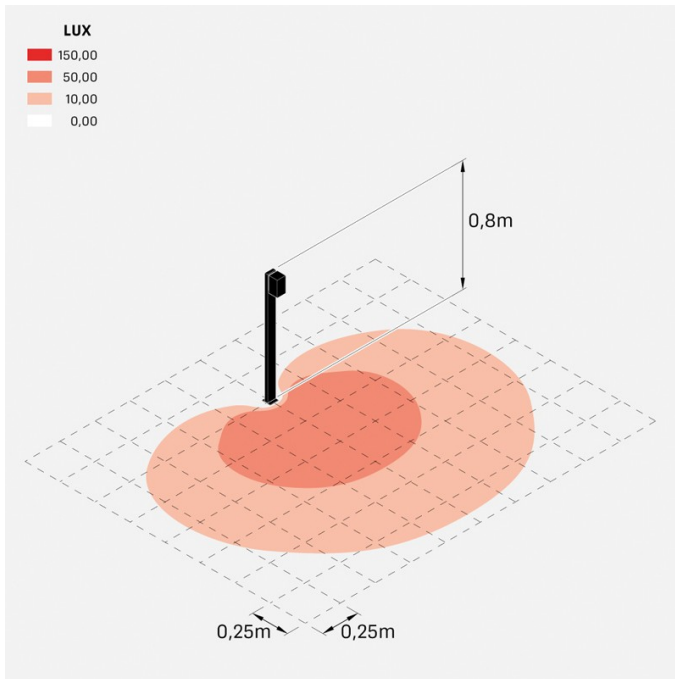

Trend 60 Post H800

LL1293063

Lombardo.

Informazioni tecniche:

Installazione:	Terra
Materiale Corpo:	Alluminio
Finitura:	Grigio High Tech RAL 9006
Trattamento:	Bordo Mare
Tipo di diffusore:	Vetro serigrafato
Tipo lampada:	LED
Classe energetica:	E
Temperatura colore:	3000K
CRI:	>80
LB Factor:	L80B20 - 50.000h
Rischio fotobiologico:	RG0
Potenza assorbita Watt:	3
Lumen:	500
Real Lumen:	250-260
Alimentazione:	☑️ integrata
LED:	220-240 V
Interruttore magnetotermico	44-56-65-82
B10 - C10 - B16 - C16	
Classe di isolamento:	⊕ CL.I
Grado di protezione:	IP 66
Resistenza alla rottura:	IK 07 2J xx5
Marchi di Conformità:	CE UK

Fascio di luce asimmetrico. H 800 mm.

Trend 60 Post H800

Lombardo.

LL1293063

Simulazioni illuminotecniche:

trend_60_post800_diffuso

trend_60_post800_trasp