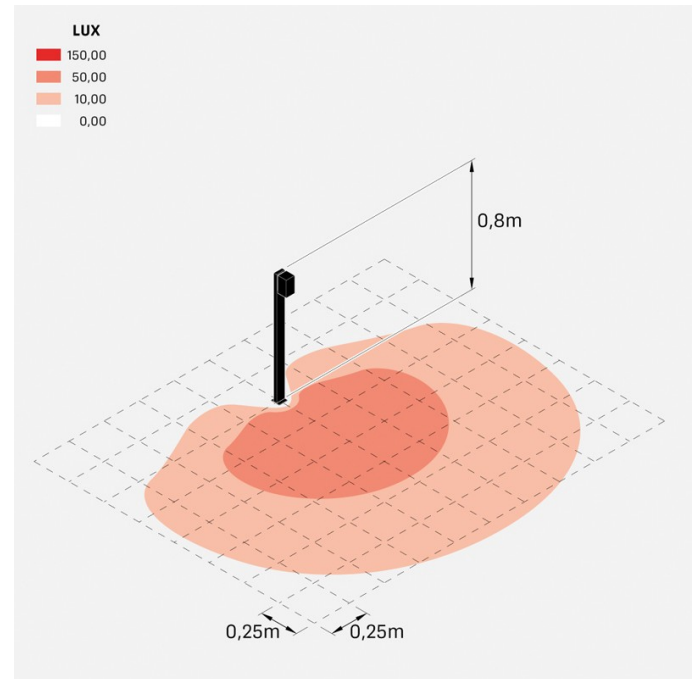

Trend 60 Post H800

LL1293063

Lombardo.

Informazioni tecniche:

Installazione:	Terra
Materiale Corpo:	Alluminio
Finitura:	Grigio High Tech RAL 9006
Trattamento:	Bordo Mare
Tipo di diffusore:	Vetro serigrafato
Tipo lampada:	LED
Classe energetica:	E
Temperatura colore:	3000K
CRI:	>80
LB Factor:	L80B20 - 50.000h
Rischio fotobiologico:	RG0
Potenza assorbita Watt:	3
Lumen:	500
Real Lumen:	250-260
Alimentazione:	☑️ integrata
LED:	220-240 V
Interruttore magnetotermico	44-56-65-82
B10 - C10 - B16 - C16	
Classe di isolamento:	⊕ CL.I
Grado di protezione:	IP 66
Resistenza alla rottura:	IK 07 2J xx5
Marchi di Conformità:	CE UK

Fascio di luce asimmetrico. H 800 mm.

Trend 60 Post H800

Lombardo.

LL1293063

Simulazioni illuminotecniche:

trend_60_post800_diffuso

trend_60_post800_trasp