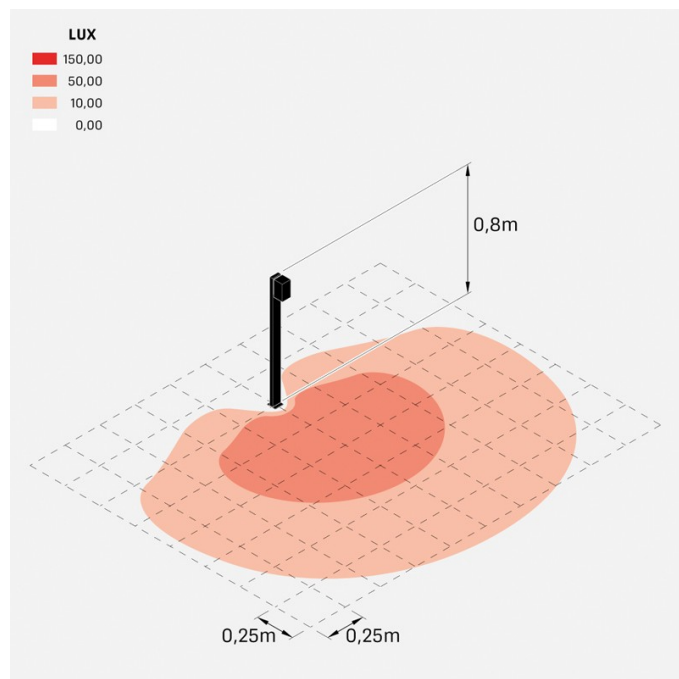

Trend 60 Post H800

LL1293063

Lombardo.

Informazioni tecniche:

Installazione:	Terra
Materiale Corpo:	Alluminio
Finitura:	Grigio High Tech RAL 9006
Trattamento:	Bordo Mare
Tipo di diffusore:	Vetro serigrafato
Tipo lampada:	LED
Classe energetica:	E
Temperatura colore:	3000K
CRI:	>80
LB Factor:	L80B20 - 50.000h
Rischio fotobiologico:	RG0
Potenza assorbita Watt:	3
Lumen:	500
Real Lumen:	250-260
Alimentazione:	☑️ integrata
LED:	220-240 V
Interruttore magnetotermico	44-56-65-82
B10 - C10 - B16 - C16	
Classe di isolamento:	⊕ CL.I
Grado di protezione:	IP 66
Resistenza alla rottura:	IK 07 2J xx5
Marchi di Conformità:	CE UK

Fascio di luce asimmetrico. H 800 mm.

Trend 60 Post H800

Lombardo.

LL1293063

Simulazioni illuminotecniche:

trend_60_post800_diffuso

trend_60_post800_trasp