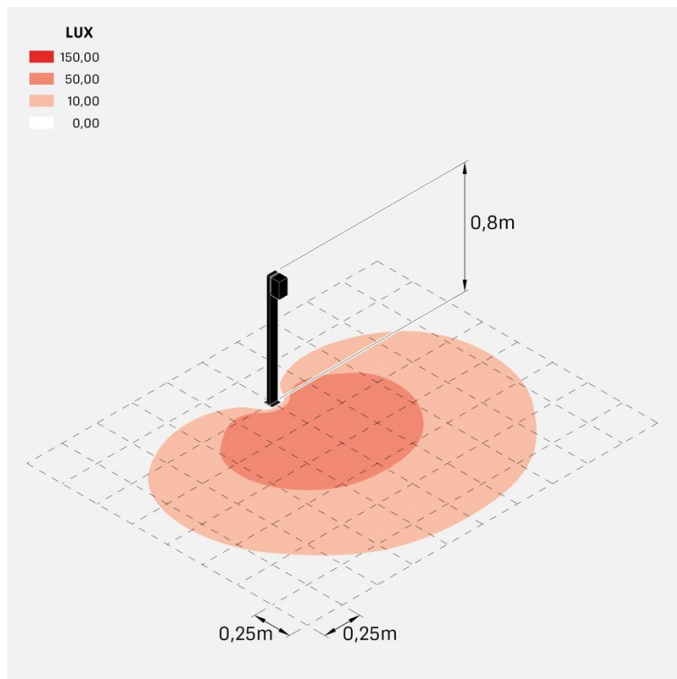

Trend 60 Post H800

LL1293062

Lombardo.

Informazioni tecniche:

Installazione:	Terra
Materiale Corpo:	Alluminio
Finitura:	Grigio High Tech RAL 9006
Trattamento:	Bordo Mare
Tipo di diffusore:	Vetro serigrafato
Tipo lampada:	LED
Classe energetica:	E
Temperatura colore:	2700K
CRI:	>80
LB Factor:	L80B20 - 50.000h
Rischio fotobiologico:	RG0
Potenza assorbita Watt:	3
Lumen:	500
Real Lumen:	250-260
Alimentazione:	☑️ integrata
LED:	220-240 V
Interruttore magnetotermico	44-56-65-82
B10 - C10 - B16 - C16	
Classe di isolamento:	⊕ CL.I
Grado di protezione:	IP 66
Resistenza alla rottura:	IK 07 2J xx5
Marchi di Conformità:	CE UK

Fascio di luce asimmetrico. H 800 mm.

Trend 60 Post H800

Lombardo.

LL1293062

Simulazioni illuminotecniche:

trend_60_post800_diffuso

trend_60_post800_trasp