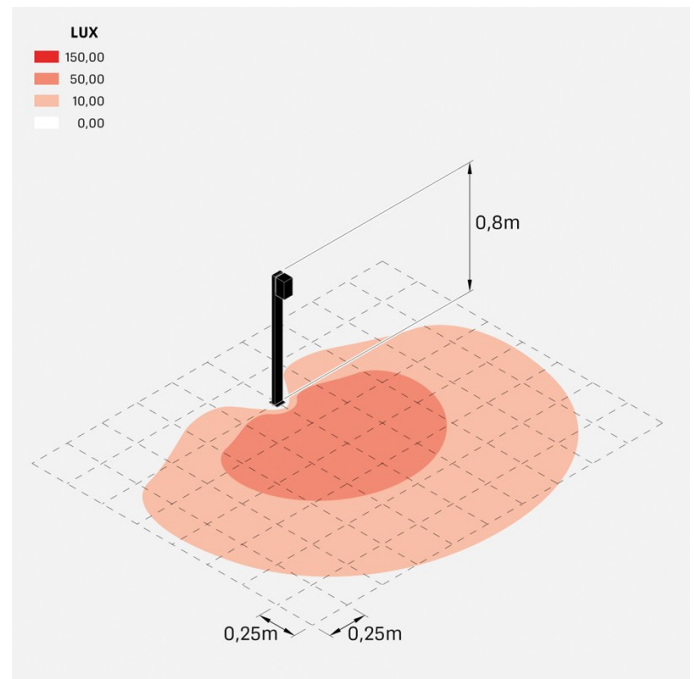

Trend 60 Post H800

LL1293062

Lombardo.

Informazioni tecniche:

Installazione:	Terra
Materiale Corpo:	Alluminio
Finitura:	Grigio High Tech RAL 9006
Trattamento:	Bordo Mare
Tipo di diffusore:	Vetro serigrafato
Tipo lampada:	LED
Classe energetica:	E
Temperatura colore:	2700K
CRI:	>80
LB Factor:	L80B20 - 50.000h
Rischio fotobiologico:	RG0
Potenza assorbita Watt:	3
Lumen:	500
Real Lumen:	250-260
Alimentazione:	☑️ integrata
LED:	220-240 V
Interruttore magnetotermico	44-56-65-82
B10 - C10 - B16 - C16	
Classe di isolamento:	⊕ CL.I
Grado di protezione:	IP 66
Resistenza alla rottura:	IK 07 2J xx5
Marchi di Conformità:	CE UK

Fascio di luce asimmetrico. H 800 mm.

Trend 60 Post H800

Lombardo.

LL1293062

Simulazioni illuminotecniche:

trend_60_post800_diffuso

trend_60_post800_trasp