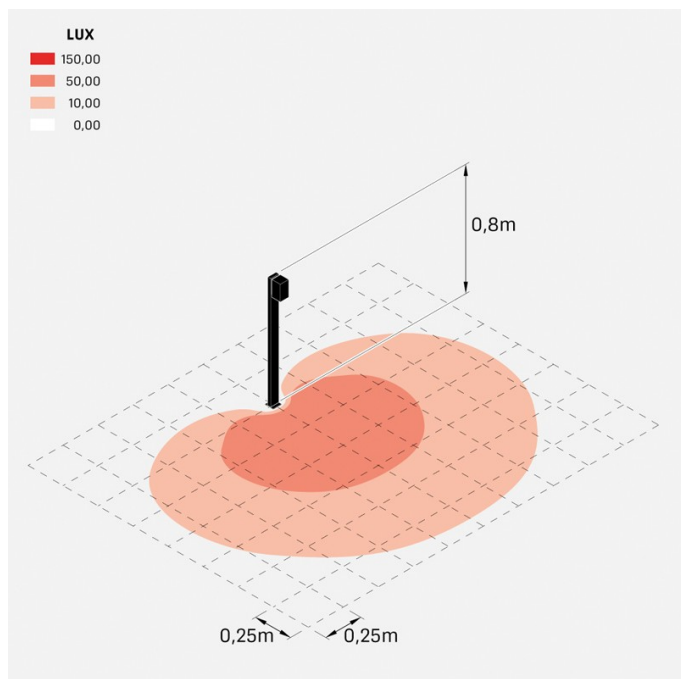

# Trend 60 Post H800

LL129304N

**Lombardo.**

## Informazioni tecniche:

Installazione:	Terra
Materiale Corpo:	Alluminio
Finitura:	Corten
Trattamento:	Bordo Mare
Tipo di diffusore:	Vetro serigrafato
Tipo lampada:	LED
Classe energetica:	E
Temperatura colore:	4000K
CRI:	>80
LB Factor:	L80B20 - 50.000h
Rischio fotobiologico:	RG0
Potenza assorbita Watt:	3
Lumen:	500
Real Lumen:	250-260
Alimentazione:	☑️ integrata
LED:	220-240 V
Interruttore magnetotermico	44-56-65-82
B10 - C10 - B16 - C16	
Classe di isolamento:	⊕ CL.I
Grado di protezione:	<b>IP 66</b>
Resistenza alla rottura:	<b>IK 07 2J xx5</b>
Marchi di Conformità:	CE UK ENEC

Fascio di luce asimmetrico. H 800 mm.

# Trend 60 Post H800

Lombardo.

LL129304N