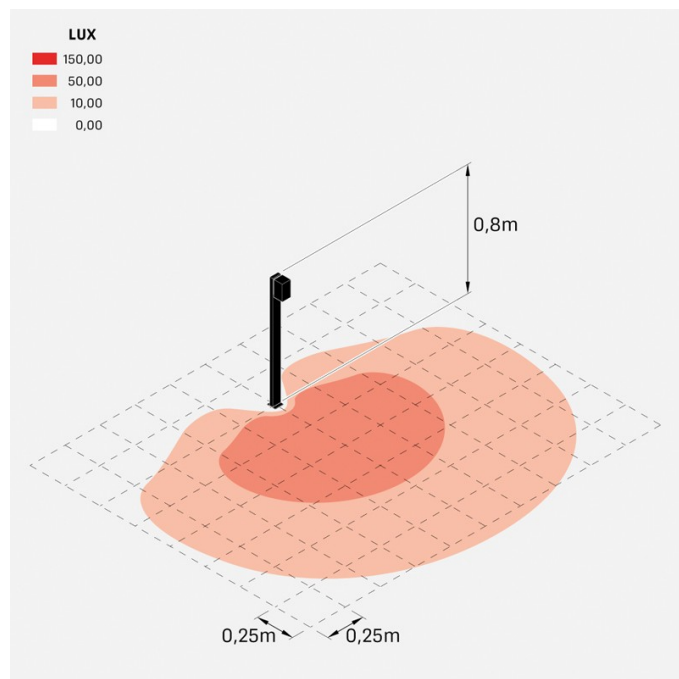

Trend 60 Post H800

LL129304N

Lombardo.

Informazioni tecniche:

Installazione:	Terra
Materiale Corpo:	Alluminio
Finitura:	Corten
Trattamento:	Bordo Mare
Tipo di diffusore:	Vetro serigrafato
Tipo lampada:	LED
Classe energetica:	E
Temperatura colore:	4000K
CRI:	>80
LB Factor:	L80B20 - 50.000h
Rischio fotobiologico:	RG0
Potenza assorbita Watt:	3
Lumen:	500
Real Lumen:	250-260
Alimentazione:	☑ integrata
LED:	220-240 V
Interruttore magnetotermico	44-56-65-82
B10 - C10 - B16 - C16	
Classe di isolamento:	⊕ CL.I
Grado di protezione:	IP 66
Resistenza alla rottura:	IK 07 2J xx5
Marchi di Conformità:	CE UK ENEC

Fascio di luce asimmetrico. H 800 mm.

Trend 60 Post H800

Lombardo.

LL129304N

Simulazioni illuminotecniche:

trend_60_post800_diffuso

trend_60_post800_trasp