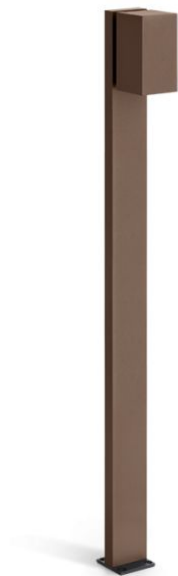

Trend 60 Post H800

LL129304N

Lombardo.

Informazioni tecniche:

Installazione:	Terra
Materiale Corpo:	Alluminio
Finitura:	Corten
Trattamento:	Bordo Mare
Tipo di diffusore:	Vetro serigrafato
Tipo lampada:	LED
Classe energetica:	E
Temperatura colore:	4000K
CRI:	>80
LB Factor:	L80B20 - 50.000h
Rischio fotobiologico:	RG0
Potenza assorbita Watt:	3
Lumen:	500
Real Lumen:	250-260
Alimentazione:	☑ integrata
LED:	220-240 V
Interruttore magnetotermico	44-56-65-82
B10 - C10 - B16 - C16	
Classe di isolamento:	⊕ CL.I
Grado di protezione:	IP 66
Resistenza alla rottura:	IK 07 2J xx5
Marchi di Conformità:	CE UK ENEC

Fascio di luce asimmetrico. H 800 mm.

Trend 60 Post H800

Lombardo.

LL129304N

Simulazioni illuminotecniche:

trend_60_post800_diffuso

trend_60_post800_trasp