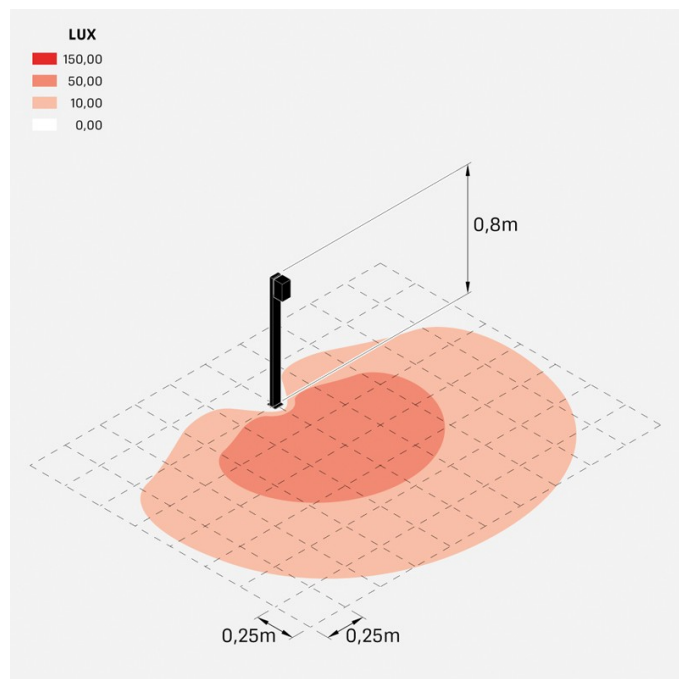

Trend 60 Post H800

LL129304N

Lombardo.

Informazioni tecniche:

Installazione:	Terra
Materiale Corpo:	Alluminio
Finitura:	Corten
Trattamento:	Bordo Mare
Tipo di diffusore:	Vetro serigrafato
Tipo lampada:	LED
Classe energetica:	E
Temperatura colore:	4000K
CRI:	>80
LB Factor:	L80B20 - 50.000h
Rischio fotobiologico:	RG0
Potenza assorbita Watt:	3
Lumen:	500
Real Lumen:	250-260
Alimentazione:	☑️ integrata
LED:	220-240 V
Interruttore magnetotermico	44-56-65-82
B10 - C10 - B16 - C16	
Classe di isolamento:	⊕ CL.I
Grado di protezione:	IP 66
Resistenza alla rottura:	IK 07 2J xx5
Marchi di Conformità:	CE UK ENEC

Fascio di luce asimmetrico. H 800 mm.

Trend 60 Post H800

Lombardo.

LL129304N

Simulazioni illuminotecniche:

trend_60_post800_diffuso

trend_60_post800_trasp