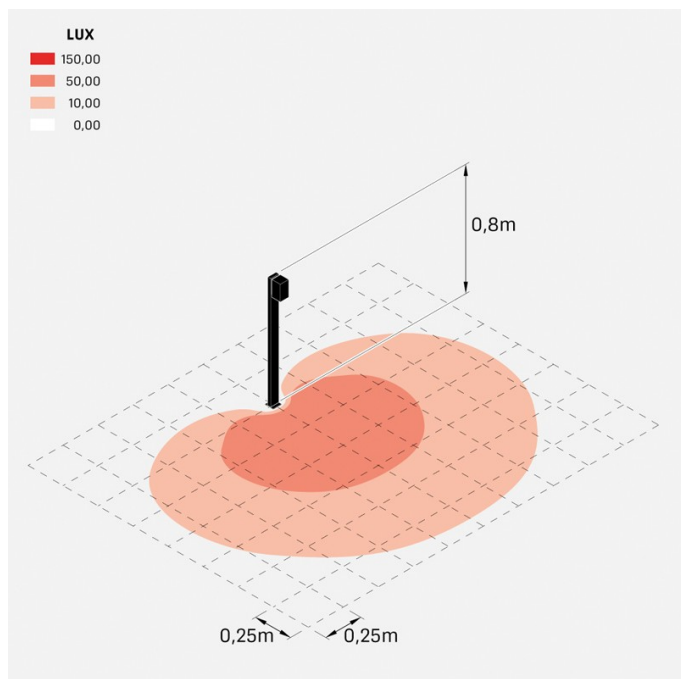

Trend 60 Post H800

LL129304N

Lombardo.

Informazioni tecniche:

Installazione:	Terra
Materiale Corpo:	Alluminio
Finitura:	Corten
Trattamento:	Bordo Mare
Tipo di diffusore:	Vetro serigrafato
Tipo lampada:	LED
Classe energetica:	E
Temperatura colore:	4000K
CRI:	>80
LB Factor:	L80B20 - 50.000h
Rischio fotobiologico:	RG0
Potenza assorbita Watt:	3
Lumen:	500
Real Lumen:	250-260
Alimentazione:	☑ integrata
LED:	220-240 V
Interruttore magnetotermico	44-56-65-82
B10 - C10 - B16 - C16	
Classe di isolamento:	⊕ CL.I
Grado di protezione:	IP 66
Resistenza alla rottura:	IK 07 2J xx5
Marchi di Conformità:	CE UK ENEC

Fascio di luce asimmetrico. H 800 mm.

Trend 60 Post H800

Lombardo.

LL129304N

Simulazioni illuminotecniche:

trend_60_post800_diffuso

trend_60_post800_trasp