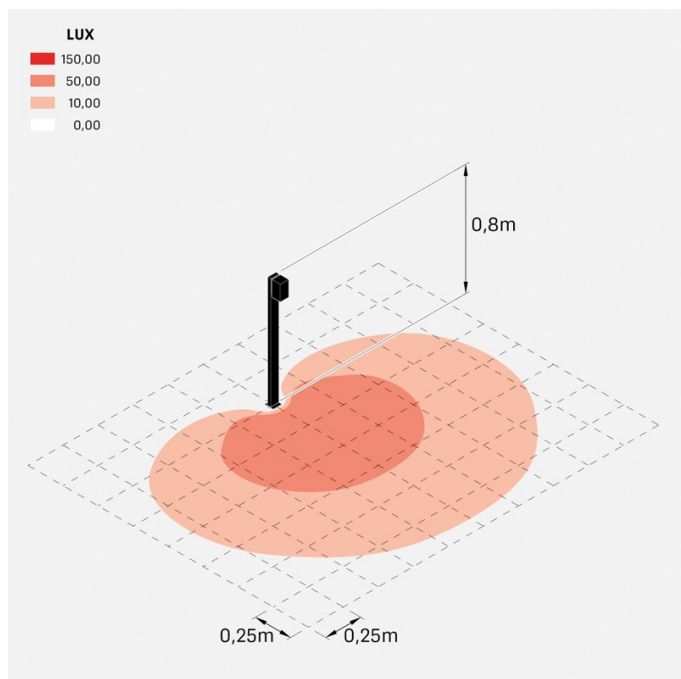

Trend 60 Post H800

LL129304N

Lombardo.

Informazioni tecniche:

Installazione:	Terra
Materiale Corpo:	Alluminio
Finitura:	Corten
Trattamento:	Bordo Mare
Tipo di diffusore:	Vetro serigrafato
Tipo lampada:	LED
Classe energetica:	E
Temperatura colore:	4000K
CRI:	>80
LB Factor:	L80B20 - 50.000h
Rischio fotobiologico:	RG0
Potenza assorbita Watt:	3
Lumen:	500
Real Lumen:	250-260
Alimentazione:	☑️ integrata
LED:	220-240 V
Interruttore magnetotermico	44-56-65-82
B10 - C10 - B16 - C16	
Classe di isolamento:	⊕ CL.I
Grado di protezione:	IP 66
Resistenza alla rottura:	IK 07 2J xx5
Marchi di Conformità:	CE UK ENEC

Fascio di luce asimmetrico. H 800 mm.

Trend 60 Post H800

Lombardo.

LL129304N

Simulazioni illuminotecniche:

trend_60_post800_diffuso

trend_60_post800_trasp