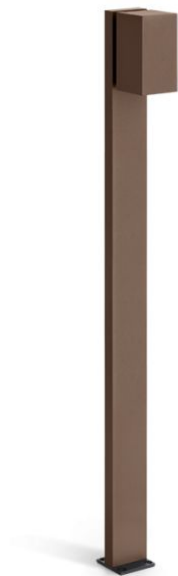

# Trend 60 Post H800

LL129304N

**Lombardo.**

## Informazioni tecniche:

Installazione:	Terra
Materiale Corpo:	Alluminio
Finitura:	Corten
Trattamento:	Bordo Mare
Tipo di diffusore:	Vetro serigrafato
Tipo lampada:	LED
Classe energetica:	E
Temperatura colore:	4000K
CRI:	>80
LB Factor:	L80B20 - 50.000h
Rischio fotobiologico:	RG0
Potenza assorbita Watt:	3
Lumen:	500
Real Lumen:	250-260
Alimentazione:	☑️ integrata
LED:	220-240 V
Interruttore magnetotermico	44-56-65-82
B10 - C10 - B16 - C16	
Classe di isolamento:	⊕ CL.I
Grado di protezione:	<b>IP 66</b>
Resistenza alla rottura:	<b>IK 07 2J xx5</b>
Marchi di Conformità:	CE UK ENEC

Fascio di luce asimmetrico. H 800 mm.

# Trend 60 Post H800

Lombardo.

LL129304N