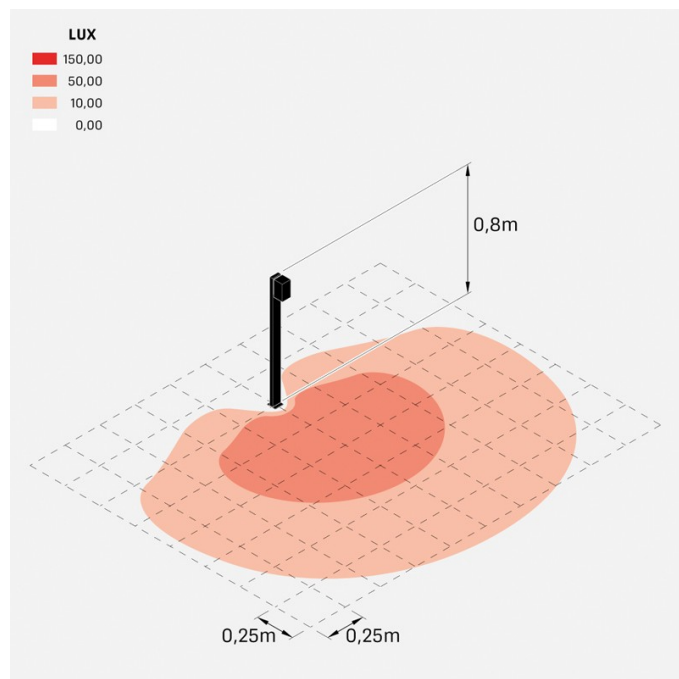

## Informazioni tecniche:

Installazione:	Terra
Materiale Corpo:	Alluminio
Finitura:	Corten
Trattamento:	Bordo Mare
Tipo di diffusore:	Vetro serigrafato
Tipo lampada:	LED
Classe energetica:	E
Temperatura colore:	4000K
CRI:	>80
LB Factor:	L80B20 - 50.000h
Rischio fotobiologico:	RG0
Potenza assorbita Watt:	3
Lumen:	500
Real Lumen:	250-260
Alimentazione:	☑️ integrata
LED:	220-240 V
Interruttore magnetotermico	44-56-65-82
B10 - C10 - B16 - C16	
Classe di isolamento:	⊕ CL.I
Grado di protezione:	<b>IP 66</b>
Resistenza alla rottura:	<b>IK 07 2J xx5</b>
Marchi di Conformità:	CE UK ENEC

Fascio di luce asimmetrico. H 800 mm.

# Trend 60 Post H800

Lombardo.

LL129304N

## Simulazioni illuminotecniche:

trend\_60\_post800\_diffuso

trend\_60\_post800\_trasp