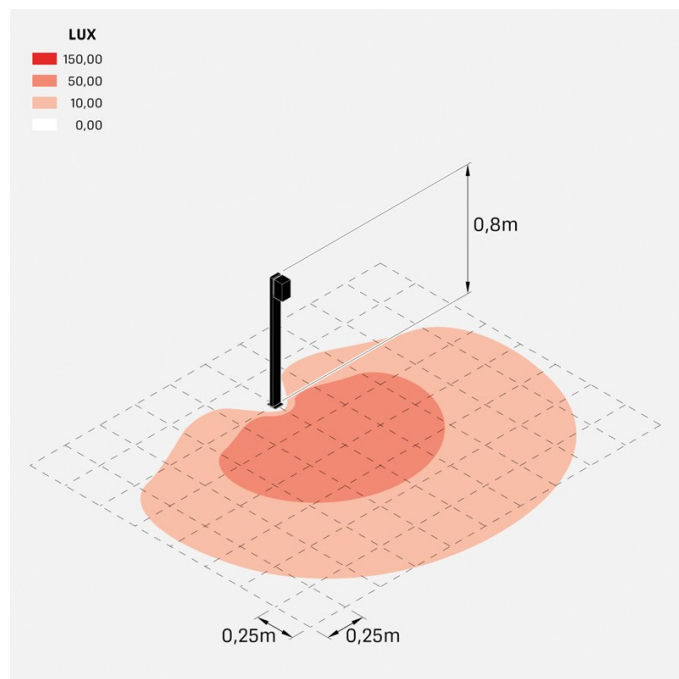

Trend 60 Post H800

LL1293043

Lombardo.

Informazioni tecniche:

Installazione:	Terra
Materiale Corpo:	Alluminio
Finitura:	Corten
Trattamento:	Bordo Mare
Tipo di diffusore:	Vetro serigrafato
Tipo lampada:	LED
Classe energetica:	E
Temperatura colore:	3000K
CRI:	>80
LB Factor:	L80B20 - 50.000h
Rischio fotobiologico:	RG0
Potenza assorbita Watt:	3
Lumen:	500
Real Lumen:	250-260
Alimentazione:	☑️ integrata
LED:	220-240 V
Interruttore magnetotermico	44-56-65-82
B10 - C10 - B16 - C16	
Classe di isolamento:	⊕ CL.I
Grado di protezione:	IP 66
Resistenza alla rottura:	IK 07 2J xx5
Marchi di Conformità:	CE UK ENEC

Fascio di luce asimmetrico. H 800 mm.

Trend 60 Post H800

Lombardo.

LL1293043

Simulazioni illuminotecniche:

trend_60_post800_diffuso

trend_60_post800_trasp