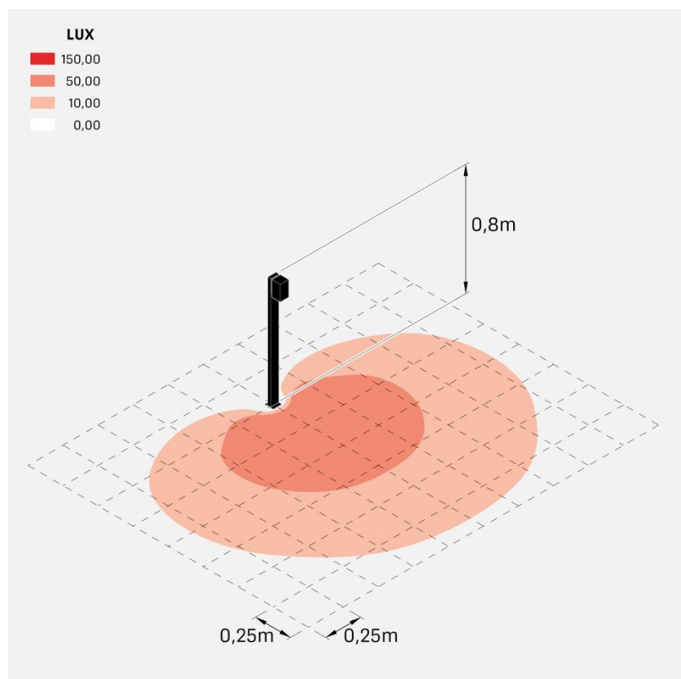

Trend 60 Post H800

LL1293043

Lombardo.

Informazioni tecniche:

Installazione:	Terra
Materiale Corpo:	Alluminio
Finitura:	Corten
Trattamento:	Bordo Mare
Tipo di diffusore:	Vetro serigrafato
Tipo lampada:	LED
Classe energetica:	E
Temperatura colore:	3000K
CRI:	>80
LB Factor:	L80B20 - 50.000h
Rischio fotobiologico:	RG0
Potenza assorbita Watt:	3
Lumen:	500
Real Lumen:	250-260
Alimentazione:	☑️ integrata
LED:	220-240 V
Interruttore magnetotermico	44-56-65-82
B10 - C10 - B16 - C16	
Classe di isolamento:	⊕ CL.I
Grado di protezione:	IP 66
Resistenza alla rottura:	IK 07 2J xx5
Marchi di Conformità:	CE UK ENEC

Fascio di luce asimmetrico. H 800 mm.

Trend 60 Post H800

Lombardo.

LL1293043

Simulazioni illuminotecniche:

trend_60_post800_diffuso

trend_60_post800_trasp