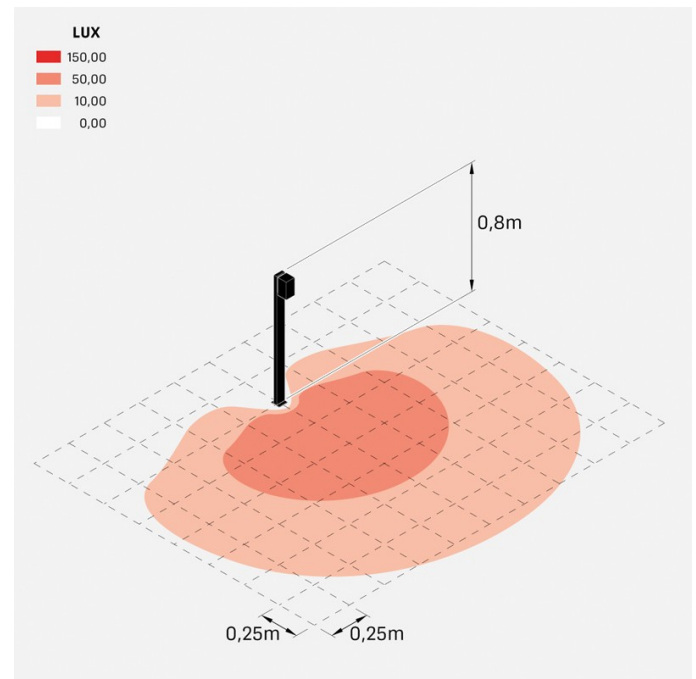

## Informazioni tecniche:

Installazione:	Terra
Materiale Corpo:	Alluminio
Finitura:	Corten
Trattamento:	Bordo Mare
Tipo di diffusore:	Vetro serigrafato
Tipo lampada:	LED
Classe energetica:	E
Temperatura colore:	3000K
CRI:	>80
LB Factor:	L80B20 - 50.000h
Rischio fotobiologico:	RG0
Potenza assorbita Watt:	3
Lumen:	500
Real Lumen:	250-260
Alimentazione:	☑️ integrata
LED:	220-240 V
Interruttore magnetotermico	44-56-65-82
B10 - C10 - B16 - C16	
Classe di isolamento:	⊕ CL.I
Grado di protezione:	<b>IP 66</b>
Resistenza alla rottura:	<b>IK 07 2J xx5</b>
Marchi di Conformità:	CE UK ENEC

Fascio di luce asimmetrico. H 800 mm.

# Trend 60 Post H800

Lombardo.

LL1293043

## Simulazioni illuminotecniche:

trend\_60\_post800\_diffuso

trend\_60\_post800\_trasp