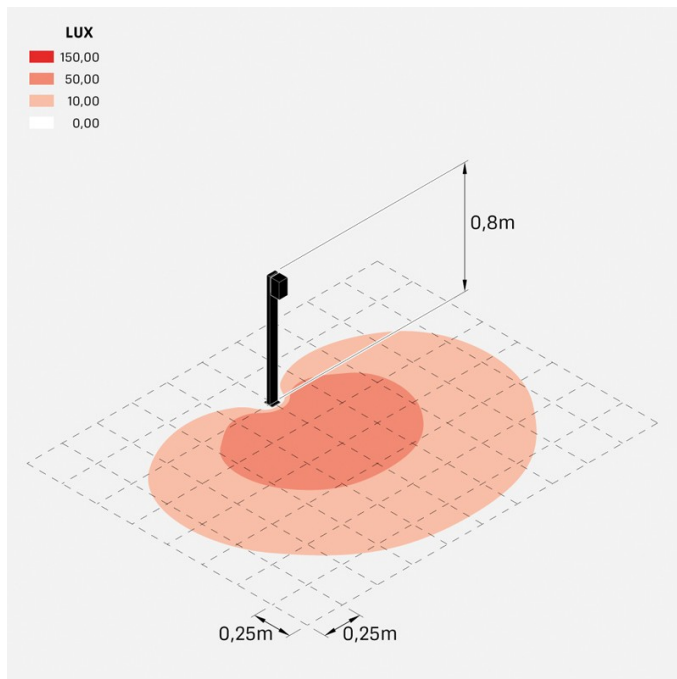

Trend 60 Post H800

Lombardo.

LL1293043

Simulazioni illuminotecniche:

trend_60_post800_diffuso