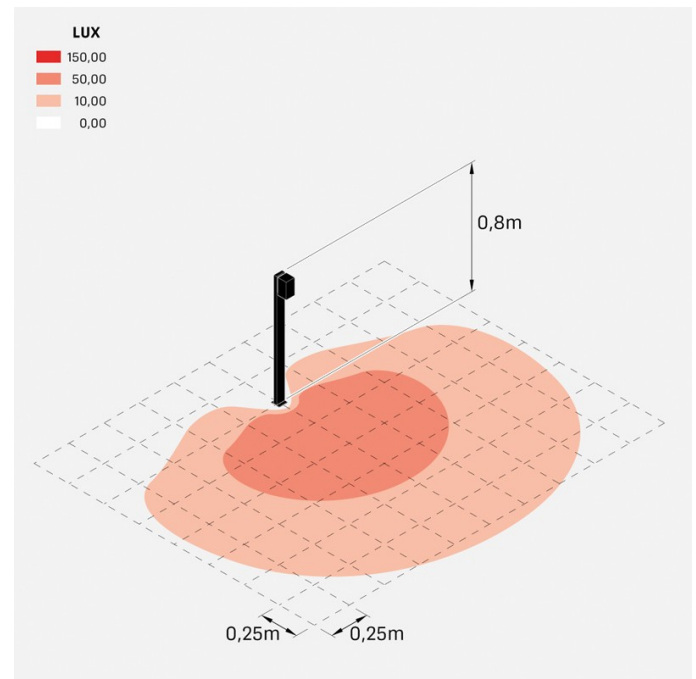

trend_60_post800_trasp