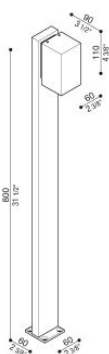

Trend 60 Post H800

LL1293043

Lombardo.

Informazioni tecniche:

Installazione:	Terra
Materiale Corpo:	Alluminio
Finitura:	Corten
Trattamento:	Bordo Mare
Tipo di diffusore:	Vetro serigrafato
Tipo lampada:	LED
Classe energetica:	E
Temperatura colore:	3000K
CRI:	>80
LB Factor:	L80B20 - 50.000h
Rischio fotobiologico:	RG0
Potenza assorbita Watt:	3
Lumen:	500
Real Lumen:	250-260
Alimentazione:	☑️ integrata
LED:	220-240 V
Interruttore magnetotermico	44-56-65-82
B10 - C10 - B16 - C16	
Classe di isolamento:	⊕ CL.I
Grado di protezione:	IP 66
Resistenza alla rottura:	IK 07 2J xx5
Marchi di Conformità:	CE UK ENEC

Fascio di luce asimmetrico. H 800 mm.

Trend 60 Post H800

Lombardo.

LL1293043

Simulazioni illuminotecniche:

trend_60_post800_diffuso

trend_60_post800_trasp