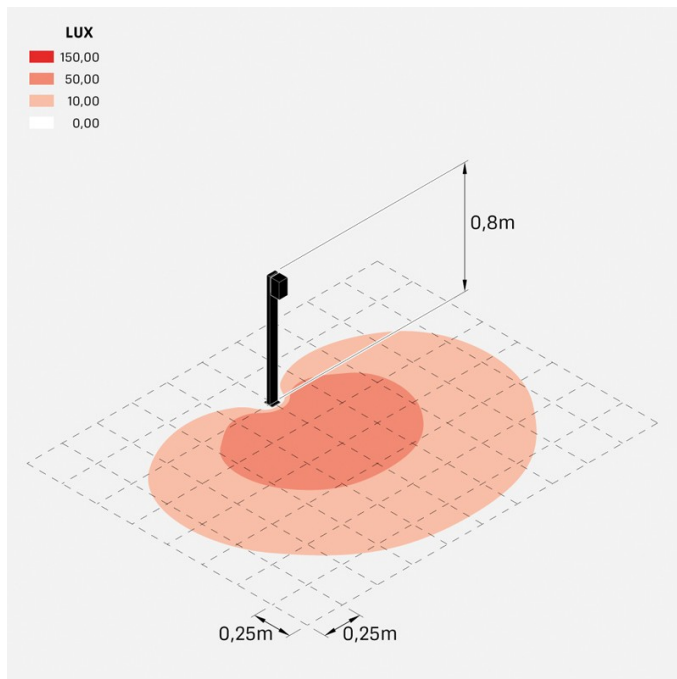

Trend 60 Post H800

LL1293042

Lombardo.

Informazioni tecniche:

Installazione:	Terra
Materiale Corpo:	Alluminio
Finitura:	Corten
Trattamento:	Bordo Mare
Tipo di diffusore:	Vetro serigrafato
Tipo lampada:	LED
Classe energetica:	E
Temperatura colore:	2700K
CRI:	>80
LB Factor:	L80B20 - 50.000h
Rischio fotobiologico:	RG0
Potenza assorbita Watt:	3
Lumen:	500
Real Lumen:	250-260
Alimentazione:	☑️ integrata
LED:	220-240 V
Interruttore magnetotermico	44-56-65-82
B10 - C10 - B16 - C16	
Classe di isolamento:	⊕ CL.I
Grado di protezione:	IP 66
Resistenza alla rottura:	IK 07 2J xx5
Marchi di Conformità:	CE UK ENEC

Fascio di luce asimmetrico. H 800 mm.

Trend 60 Post H800

Lombardo.

LL1293042

Simulazioni illuminotecniche:

trend_60_post800_diffuso

trend_60_post800_trasp