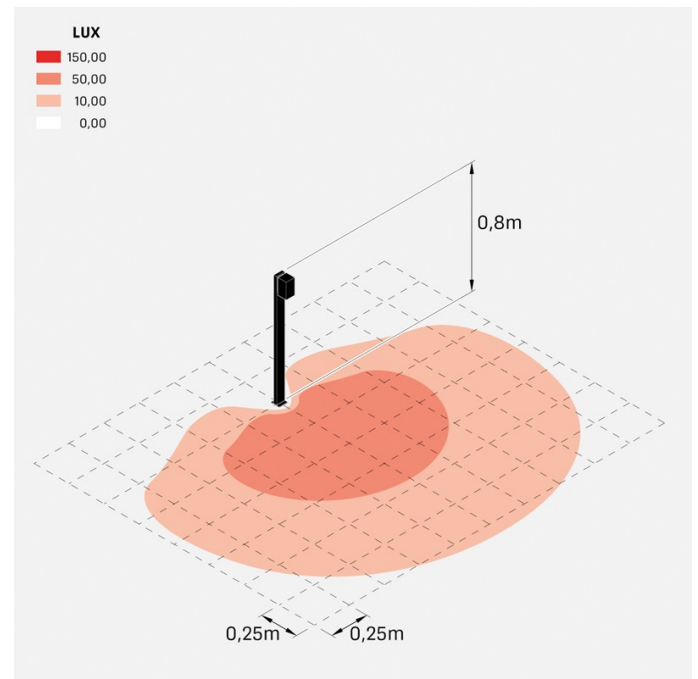

Trend 60 Post H800

LL1293042

Lombardo.

Informazioni tecniche:

Installazione:	Terra
Materiale Corpo:	Alluminio
Finitura:	Corten
Trattamento:	Bordo Mare
Tipo di diffusore:	Vetro serigrafato
Tipo lampada:	LED
Classe energetica:	E
Temperatura colore:	2700K
CRI:	>80
LB Factor:	L80B20 - 50.000h
Rischio fotobiologico:	RG0
Potenza assorbita Watt:	3
Lumen:	500
Real Lumen:	250-260
Alimentazione:	☑️ integrata
LED:	220-240 V
Interruttore magnetotermico	44-56-65-82
B10 - C10 - B16 - C16	
Classe di isolamento:	⊕ CL.I
Grado di protezione:	IP 66
Resistenza alla rottura:	IK 07 2J xx5
Marchi di Conformità:	CE UK ENEC

Fascio di luce asimmetrico. H 800 mm.

Trend 60 Post H800

Lombardo.

LL1293042

Simulazioni illuminotecniche:

trend_60_post800_diffuso

trend_60_post800_trasp