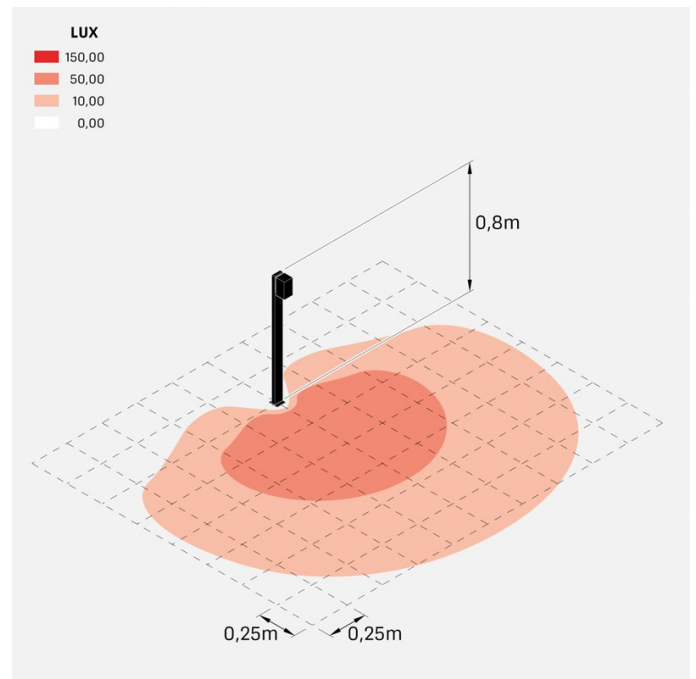

## Informazioni tecniche:

Installazione:	Terra
Materiale Corpo:	Alluminio
Finitura:	Corten
Trattamento:	Bordo Mare
Tipo di diffusore:	Vetro serigrafato
Tipo lampada:	LED
Classe energetica:	E
Temperatura colore:	2700K
CRI:	>80
LB Factor:	L80B20 - 50.000h
Rischio fotobiologico:	RG0
Potenza assorbita Watt:	3
Lumen:	500
Real Lumen:	250-260
Alimentazione:	☑ integrata
LED:	220-240 V
Interruttore magnetotermico	44-56-65-82
B10 - C10 - B16 - C16	
Classe di isolamento:	⊕ CL.I
Grado di protezione:	<b>IP 66</b>
Resistenza alla rottura:	<b>IK 07 2J xx5</b>
Marchi di Conformità:	CE UK ENEC

Fascio di luce asimmetrico. H 800 mm.

# Trend 60 Post H800

Lombardo.

LL1293042

## Simulazioni illuminotecniche:

trend\_60\_post800\_diffuso

trend\_60\_post800\_trasp