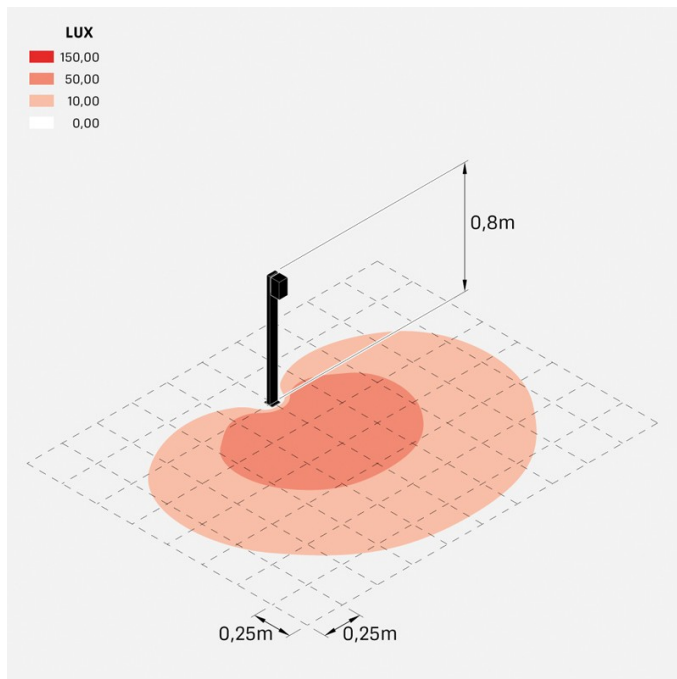

Trend 60 Post H800

Lombardo.

LL1293042

Simulazioni illuminotecniche:

trend_60_post800_diffuso