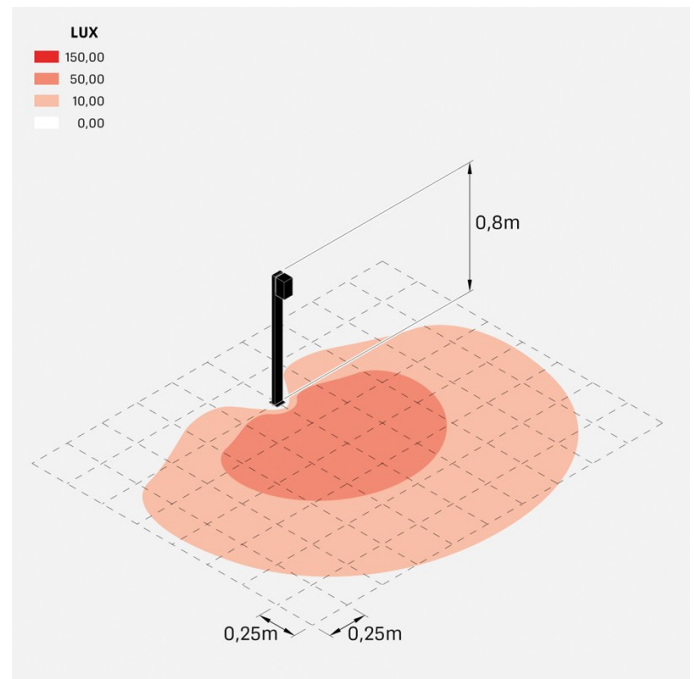

Trend 60 Post H800

LL1293042

Lombardo.

Informazioni tecniche:

Installazione:	Terra
Materiale Corpo:	Alluminio
Finitura:	Corten
Trattamento:	Bordo Mare
Tipo di diffusore:	Vetro serigrafato
Tipo lampada:	LED
Classe energetica:	E
Temperatura colore:	2700K
CRI:	>80
LB Factor:	L80B20 - 50.000h
Rischio fotobiologico:	RG0
Potenza assorbita Watt:	3
Lumen:	500
Real Lumen:	250-260
Alimentazione:	☑️ integrata
LED:	220-240 V
Interruttore magnetotermico	44-56-65-82
B10 - C10 - B16 - C16	
Classe di isolamento:	⊕ CL.I
Grado di protezione:	IP 66
Resistenza alla rottura:	IK 07 2J xx5
Marchi di Conformità:	CE UK ENEC

Fascio di luce asimmetrico. H 800 mm.

Trend 60 Post H800

Lombardo.

LL1293042

Simulazioni illuminotecniche:

trend_60_post800_diffuso

trend_60_post800_trasp