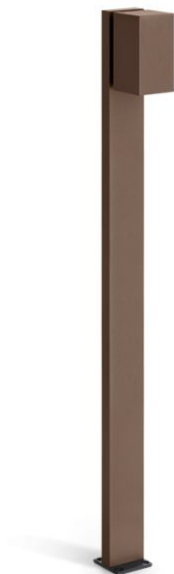

# Trend 60 Post H800

LL1293042

**Lombardo.**

## Informazioni tecniche:

Installazione:	Terra
Materiale Corpo:	Alluminio
Finitura:	Corten
Trattamento:	Bordo Mare
Tipo di diffusore:	Vetro serigrafato
Tipo lampada:	LED
Classe energetica:	E
Temperatura colore:	2700K
CRI:	>80
LB Factor:	L80B20 - 50.000h
Rischio fotobiologico:	RG0
Potenza assorbita Watt:	3
Lumen:	500
Real Lumen:	250-260
Alimentazione:	☑ integrata
LED:	220-240 V
Interruttore magnetotermico	44-56-65-82
B10 - C10 - B16 - C16	
Classe di isolamento:	⊕ CL.I
Grado di protezione:	<b>IP 66</b>
Resistenza alla rottura:	<b>IK 07 2J xx5</b>
Marchi di Conformità:	CE UK ENEC

Fascio di luce asimmetrico. H 800 mm.

# Trend 60 Post H800

Lombardo.

LL1293042