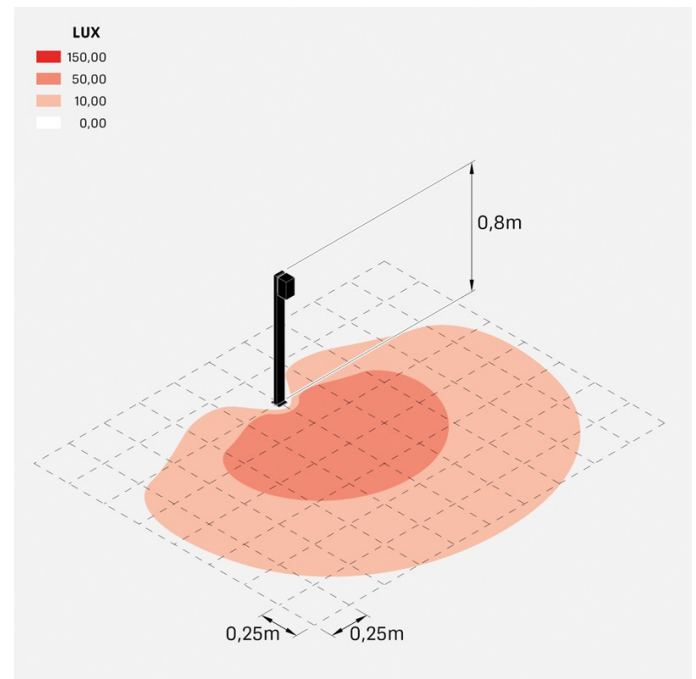

## Informazioni tecniche:

Installazione:	Terra
Materiale Corpo:	Alluminio
Finitura:	Grigio antracite RAL 7021
Trattamento:	Bordo Mare
Tipo di diffusore:	Vetro serigrafato
Tipo lampada:	LED
Classe energetica:	E
Temperatura colore:	4000K
CRI:	>80
LB Factor:	L80B20 - 50.000h
Rischio fotobiologico:	RG0
Potenza assorbita Watt:	3
Lumen:	500
Real Lumen:	250-260
Alimentazione:	☑️ integrata
LED:	220-240 V
Interruttore magnetotermico	44-56-65-82
B10 - C10 - B16 - C16	
Classe di isolamento:	⊕ CL.I
Grado di protezione:	<b>IP 66</b>
Resistenza alla rottura:	<b>IK 07 2J xx5</b>
Marchi di Conformità:	CE UK

Fascio di luce asimmetrico. H 800 mm.

# Trend 60 Post H800

Lombardo.

LL129303N

## Simulazioni illuminotecniche:

trend\_60\_post800\_diffuso

trend\_60\_post800\_trasp