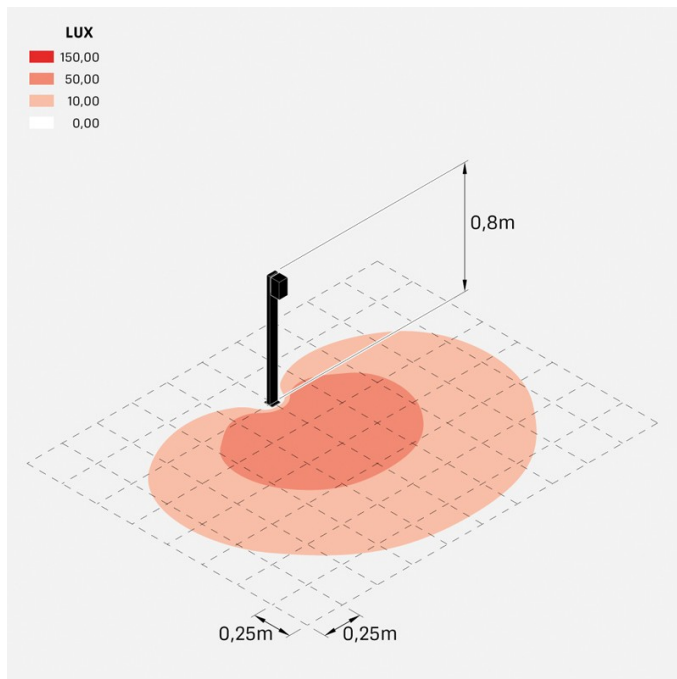

Trend 60 Post H800

LL129303N

Lombardo.

Informazioni tecniche:

Installazione:	Terra
Materiale Corpo:	Alluminio
Finitura:	Grigio antracite RAL 7021
Trattamento:	Bordo Mare
Tipo di diffusore:	Vetro serigrafato
Tipo lampada:	LED
Classe energetica:	E
Temperatura colore:	4000K
CRI:	>80
LB Factor:	L80B20 - 50.000h
Rischio fotobiologico:	RG0
Potenza assorbita Watt:	3
Lumen:	500
Real Lumen:	250-260
Alimentazione:	☑ integrata
LED:	220-240 V
Interruttore magnetotermico	44-56-65-82
B10 - C10 - B16 - C16	
Classe di isolamento:	⊕ CL.I
Grado di protezione:	IP 66
Resistenza alla rottura:	IK 07 2J xx5
Marchi di Conformità:	CE UK

Fascio di luce asimmetrico. H 800 mm.

Trend 60 Post H800

Lombardo.

LL129303N

Simulazioni illuminotecniche:

trend_60_post800_diffuso

trend_60_post800_trasp