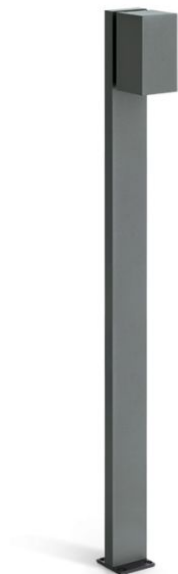

# Trend 60 Post H800

LL129303N

**Lombardo.**

## Informazioni tecniche:

Installazione:	Terra
Materiale Corpo:	Alluminio
Finitura:	Grigio antracite RAL 7021
Trattamento:	Bordo Mare
Tipo di diffusore:	Vetro serigrafato
Tipo lampada:	LED
Classe energetica:	E
Temperatura colore:	4000K
CRI:	>80
LB Factor:	L80B20 - 50.000h
Rischio fotobiologico:	RG0
Potenza assorbita Watt:	3
Lumen:	500
Real Lumen:	250-260
Alimentazione:	☑️ integrata
LED:	220-240 V
Interruttore magnetotermico	44-56-65-82
B10 - C10 - B16 - C16	
Classe di isolamento:	⊕ CL.I
Grado di protezione:	<b>IP 66</b>
Resistenza alla rottura:	<b>IK 07 2J xx5</b>
Marchi di Conformità:	CE UK

Fascio di luce asimmetrico. H 800 mm.

# Trend 60 Post H800

Lombardo.

LL129303N