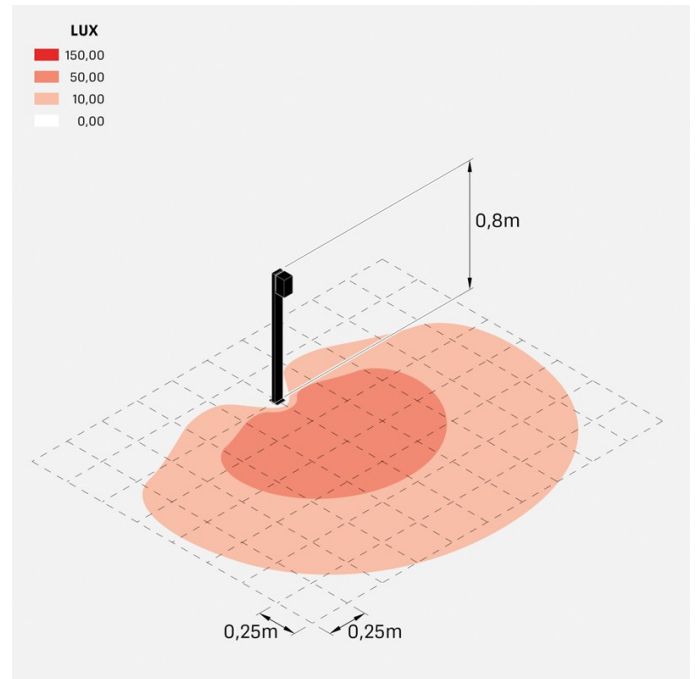

Trend 60 Post H800

LL129303N

Lombardo.

Informazioni tecniche:

Installazione:	Terra
Materiale Corpo:	Alluminio
Finitura:	Grigio antracite RAL 7021
Trattamento:	Bordo Mare
Tipo di diffusore:	Vetro serigrafato
Tipo lampada:	LED
Classe energetica:	E
Temperatura colore:	4000K
CRI:	>80
LB Factor:	L80B20 - 50.000h
Rischio fotobiologico:	RG0
Potenza assorbita Watt:	3
Lumen:	500
Real Lumen:	250-260
Alimentazione:	☑ integrata
LED:	220-240 V
Interruttore magnetotermico	44-56-65-82
B10 - C10 - B16 - C16	
Classe di isolamento:	⊕ CL.I
Grado di protezione:	IP 66
Resistenza alla rottura:	IK 07 2J xx5
Marchi di Conformità:	CE UK

Fascio di luce asimmetrico. H 800 mm.

Trend 60 Post H800

Lombardo.

LL129303N

Simulazioni illuminotecniche:

trend_60_post800_diffuso

trend_60_post800_trasp