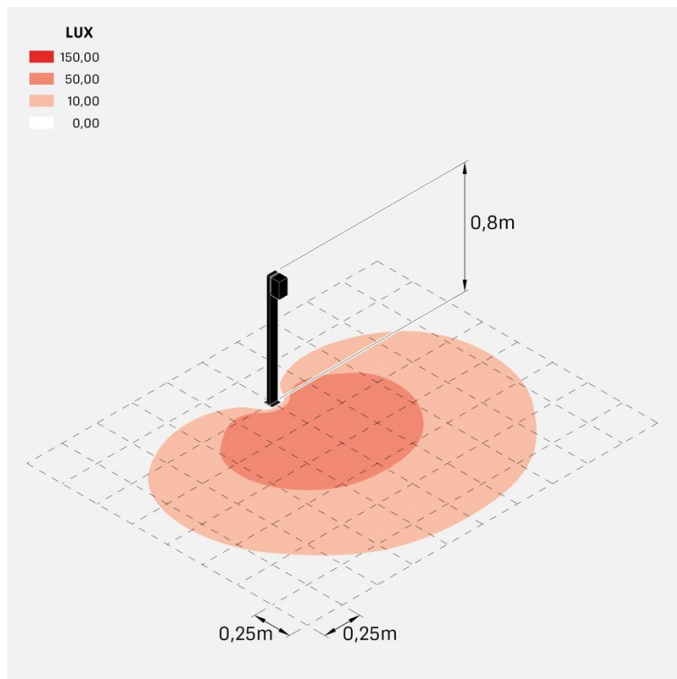

Trend 60 Post H800

Lombardo.

LL129303N

Simulazioni illuminotecniche:

trend_60_post800_diffuso