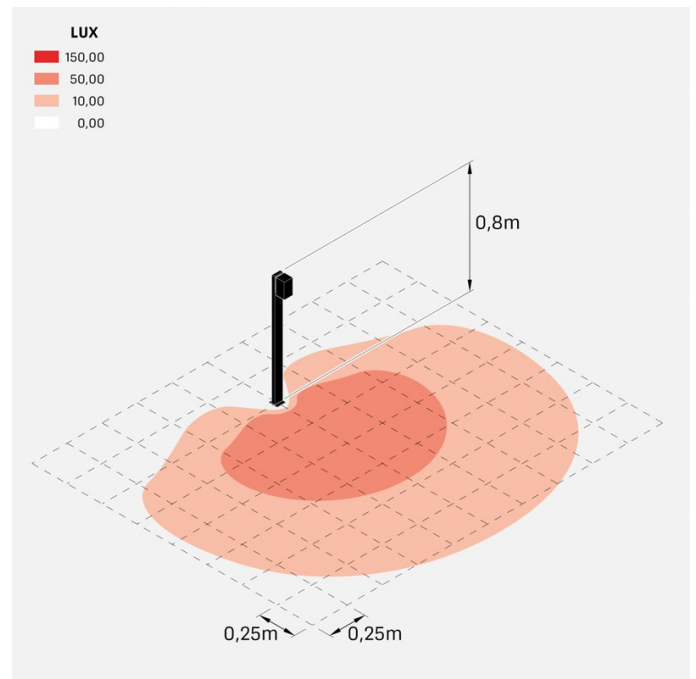

Trend 60 Post H800

LL129303N

Lombardo.

Informazioni tecniche:

Installazione:	Terra
Materiale Corpo:	Alluminio
Finitura:	Grigio antracite RAL 7021
Trattamento:	Bordo Mare
Tipo di diffusore:	Vetro serigrafato
Tipo lampada:	LED
Classe energetica:	E
Temperatura colore:	4000K
CRI:	>80
LB Factor:	L80B20 - 50.000h
Rischio fotobiologico:	RG0
Potenza assorbita Watt:	3
Lumen:	500
Real Lumen:	250-260
Alimentazione:	☑ integrata
LED:	220-240 V
Interruttore magnetotermico	44-56-65-82
B10 - C10 - B16 - C16	
Classe di isolamento:	⊕ CL.I
Grado di protezione:	IP 66
Resistenza alla rottura:	IK 07 2J xx5
Marchi di Conformità:	CE UK

Fascio di luce asimmetrico. H 800 mm.

Trend 60 Post H800

Lombardo.

LL129303N

Simulazioni illuminotecniche:

trend_60_post800_diffuso

trend_60_post800_trasp