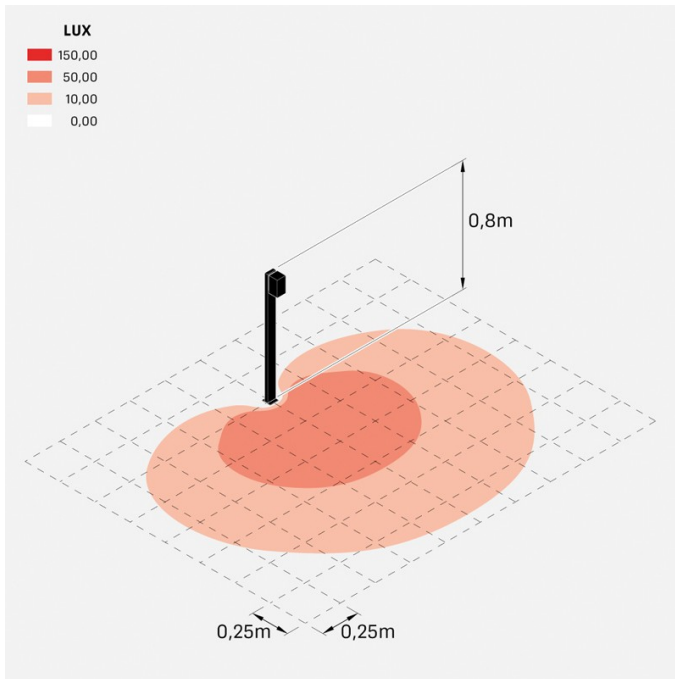

Trend 60 Post H800

LL129303N

Lombardo.

Informazioni tecniche:

Installazione:	Terra
Materiale Corpo:	Alluminio
Finitura:	Grigio antracite RAL 7021
Trattamento:	Bordo Mare
Tipo di diffusore:	Vetro serigrafato
Tipo lampada:	LED
Classe energetica:	E
Temperatura colore:	4000K
CRI:	>80
LB Factor:	L80B20 - 50.000h
Rischio fotobiologico:	RG0
Potenza assorbita Watt:	3
Lumen:	500
Real Lumen:	250-260
Alimentazione:	☑ integrata
LED:	220-240 V
Interruttore magnetotermico	44-56-65-82
B10 - C10 - B16 - C16	
Classe di isolamento:	⊕ CL.I
Grado di protezione:	IP 66
Resistenza alla rottura:	IK 07 2J xx5
Marchi di Conformità:	CE UK

Fascio di luce asimmetrico. H 800 mm.

Trend 60 Post H800

Lombardo.

LL129303N

Simulazioni illuminotecniche:

trend_60_post800_diffuso

trend_60_post800_trasp