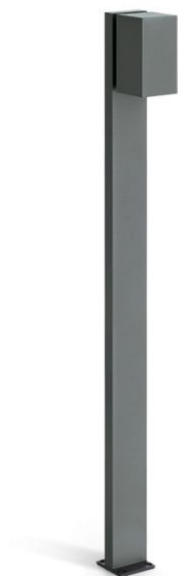

Trend 60 Post H800

LL129303N

Lombardo.

Informazioni tecniche:

Installazione:	Terra
Materiale Corpo:	Alluminio
Finitura:	Grigio antracite RAL 7021
Trattamento:	Bordo Mare
Tipo di diffusore:	Vetro serigrafato
Tipo lampada:	LED
Classe energetica:	E
Temperatura colore:	4000K
CRI:	>80
LB Factor:	L80B20 - 50.000h
Rischio fotobiologico:	RG0
Potenza assorbita Watt:	3
Lumen:	500
Real Lumen:	250-260
Alimentazione:	☑ integrata
LED:	220-240 V
Interruttore magnetotermico	44-56-65-82
B10 - C10 - B16 - C16	
Classe di isolamento:	⊕ CL.I
Grado di protezione:	IP 66
Resistenza alla rottura:	IK 07 2J xx5
Marchi di Conformità:	CE UK

Fascio di luce asimmetrico. H 800 mm.

Trend 60 Post H800

Lombardo.

LL129303N

Simulazioni illuminotecniche:

trend_60_post800_diffuso

trend_60_post800_trasp