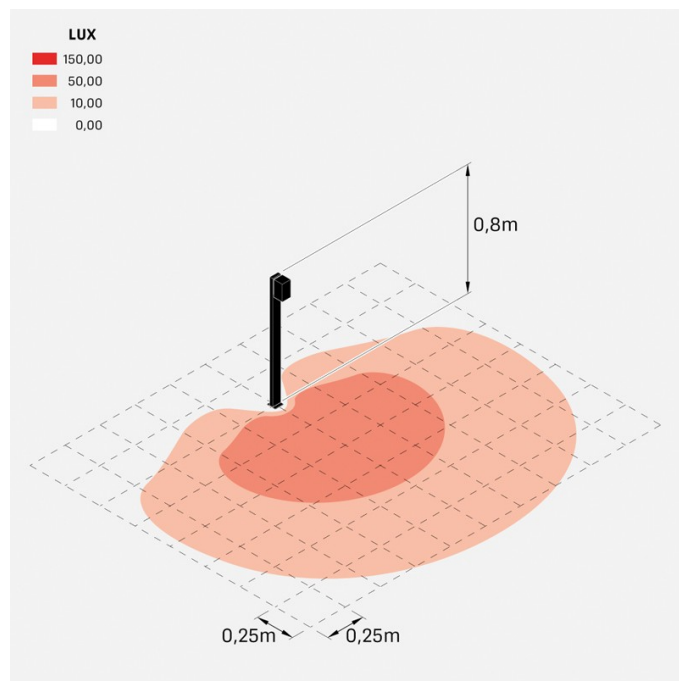

## Informazioni tecniche:

Installazione:	Terra
Materiale Corpo:	Alluminio
Finitura:	Grigio antracite RAL 7021
Trattamento:	Bordo Mare
Tipo di diffusore:	Vetro serigrafato
Tipo lampada:	LED
Classe energetica:	E
Temperatura colore:	3000K
CRI:	>80
LB Factor:	L80B20 - 50.000h
Rischio fotobiologico:	RG0
Potenza assorbita Watt:	3
Lumen:	500
Real Lumen:	250-260
Alimentazione:	☑️ integrata
LED:	220-240 V
Interruttore magnetotermico	44-56-65-82
B10 - C10 - B16 - C16	
Classe di isolamento:	⊕ CL.I
Grado di protezione:	<b>IP 66</b>
Resistenza alla rottura:	<b>IK 07 2J xx5</b>
Marchi di Conformità:	CE UK

Fascio di luce asimmetrico. H 800 mm.

# Trend 60 Post H800

Lombardo.

LL1293033

## Simulazioni illuminotecniche:

trend\_60\_post800\_diffuso

trend\_60\_post800\_trasp