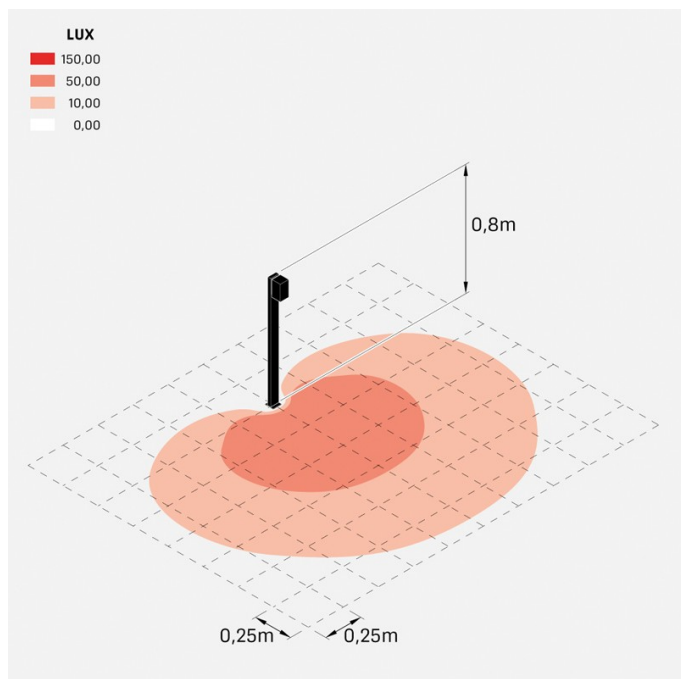

Trend 60 Post H800

Lombardo.

LL1293033

Simulazioni illuminotecniche:

trend_60_post800_diffuso