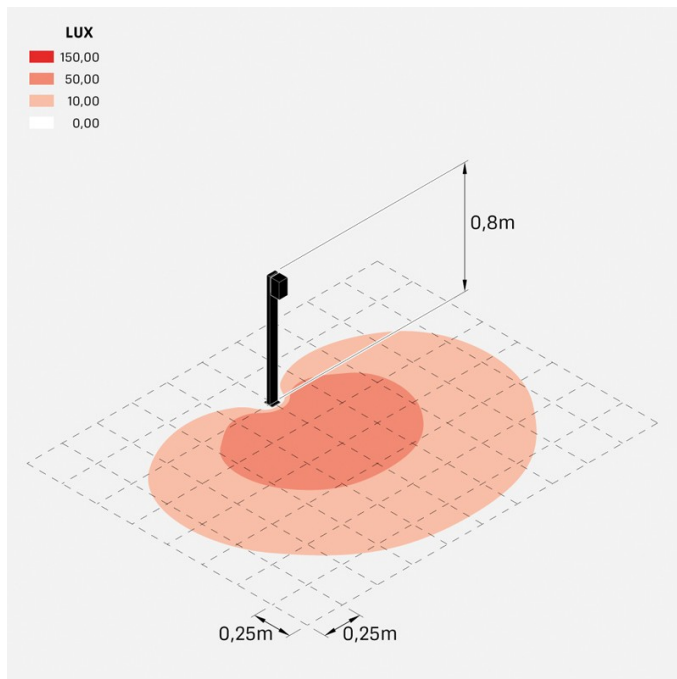

Trend 60 Post H800

LL1293033

Lombardo.

Informazioni tecniche:

Installazione:	Terra
Materiale Corpo:	Alluminio
Finitura:	Grigio antracite RAL 7021
Trattamento:	Bordo Mare
Tipo di diffusore:	Vetro serigrafato
Tipo lampada:	LED
Classe energetica:	E
Temperatura colore:	3000K
CRI:	>80
LB Factor:	L80B20 - 50.000h
Rischio fotobiologico:	RG0
Potenza assorbita Watt:	3
Lumen:	500
Real Lumen:	250-260
Alimentazione:	☑ integrata
LED:	220-240 V
Interruttore magnetotermico	44-56-65-82
B10 - C10 - B16 - C16	
Classe di isolamento:	⊕ CL.I
Grado di protezione:	IP 66
Resistenza alla rottura:	IK 07 2J xx5
Marchi di Conformità:	CE UK

Fascio di luce asimmetrico. H 800 mm.

Trend 60 Post H800

Lombardo.

LL1293033

Simulazioni illuminotecniche:

trend_60_post800_diffuso

trend_60_post800_trasp