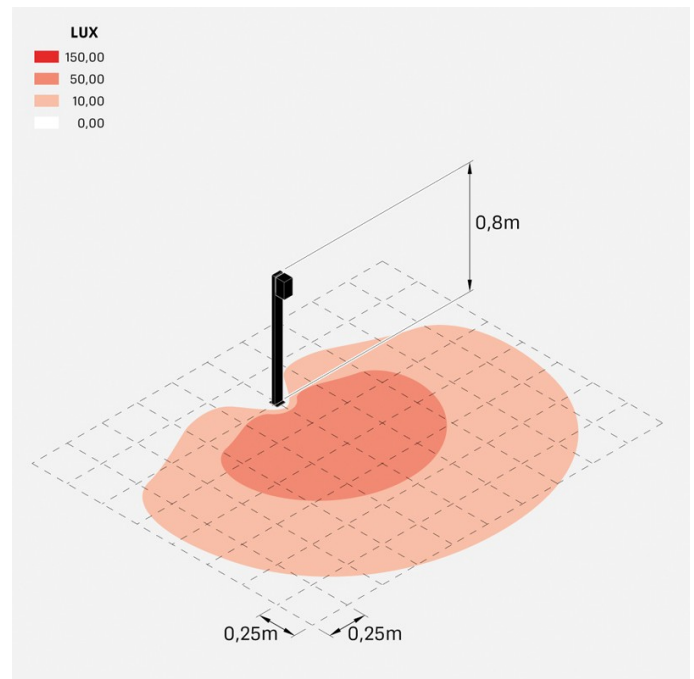

Trend 60 Post H800

LL1293033

Lombardo.

Informazioni tecniche:

Installazione:	Terra
Materiale Corpo:	Alluminio
Finitura:	Grigio antracite RAL 7021
Trattamento:	Bordo Mare
Tipo di diffusore:	Vetro serigrafato
Tipo lampada:	LED
Classe energetica:	E
Temperatura colore:	3000K
CRI:	>80
LB Factor:	L80B20 - 50.000h
Rischio fotobiologico:	RG0
Potenza assorbita Watt:	3
Lumen:	500
Real Lumen:	250-260
Alimentazione:	☑ integrata
LED:	220-240 V
Interruttore magnetotermico	44-56-65-82
B10 - C10 - B16 - C16	
Classe di isolamento:	⊕ CL.I
Grado di protezione:	IP 66
Resistenza alla rottura:	IK 07 2J xx5
Marchi di Conformità:	CE UK

Fascio di luce asimmetrico. H 800 mm.

Trend 60 Post H800

Lombardo.

LL1293033

Simulazioni illuminotecniche:

trend_60_post800_diffuso

trend_60_post800_trasp