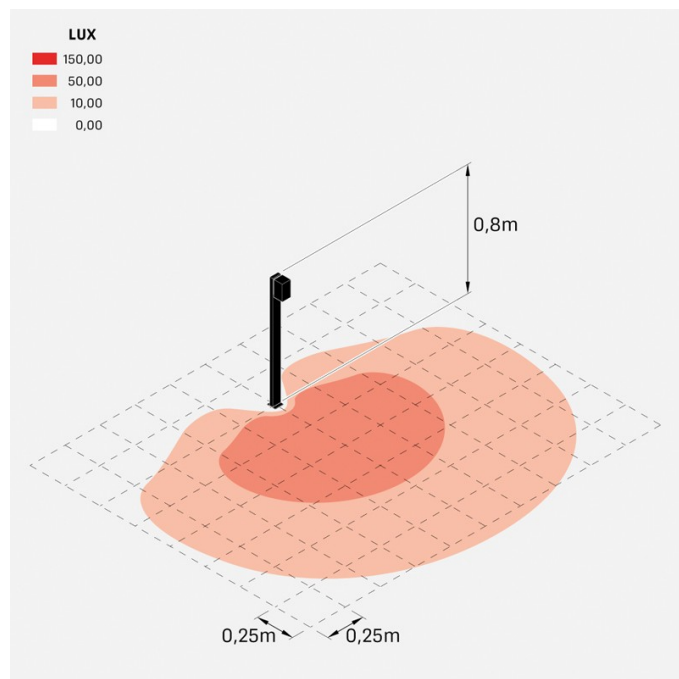

## Informazioni tecniche:

Installazione:	Terra
Materiale Corpo:	Alluminio
Finitura:	Grigio antracite RAL 7021
Trattamento:	Bordo Mare
Tipo di diffusore:	Vetro serigrafato
Tipo lampada:	LED
Classe energetica:	E
Temperatura colore:	3000K
CRI:	>80
LB Factor:	L80B20 - 50.000h
Rischio fotobiologico:	RG0
Potenza assorbita Watt:	3
Lumen:	500
Real Lumen:	250-260
Alimentazione:	☑️ integrata
LED:	220-240 V
Interruttore magnetotermico	44-56-65-82
B10 - C10 - B16 - C16	
Classe di isolamento:	⊕ CL.I
Grado di protezione:	<b>IP 66</b>
Resistenza alla rottura:	<b>IK 07 2J xx5</b>
Marchi di Conformità:	CE UK

Fascio di luce asimmetrico. H 800 mm.

# Trend 60 Post H800

Lombardo.

LL1293033

## Simulazioni illuminotecniche:

trend\_60\_post800\_diffuso

trend\_60\_post800\_trasp