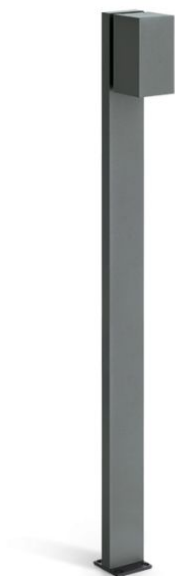

# Trend 60 Post H800

LL1293033

**Lombardo.**

## Informazioni tecniche:

Installazione:	Terra
Materiale Corpo:	Alluminio
Finitura:	Grigio antracite RAL 7021
Trattamento:	Bordo Mare
Tipo di diffusore:	Vetro serigrafato
Tipo lampada:	LED
Classe energetica:	E
Temperatura colore:	3000K
CRI:	>80
LB Factor:	L80B20 - 50.000h
Rischio fotobiologico:	RG0
Potenza assorbita Watt:	3
Lumen:	500
Real Lumen:	250-260
Alimentazione:	☑️ integrata
LED:	220-240 V
Interruttore magnetotermico	44-56-65-82
B10 - C10 - B16 - C16	
Classe di isolamento:	⊕ CL.I
Grado di protezione:	<b>IP 66</b>
Resistenza alla rottura:	<b>IK 07 2J xx5</b>
Marchi di Conformità:	CE UK

Fascio di luce asimmetrico. H 800 mm.

# Trend 60 Post H800

Lombardo.

LL1293033