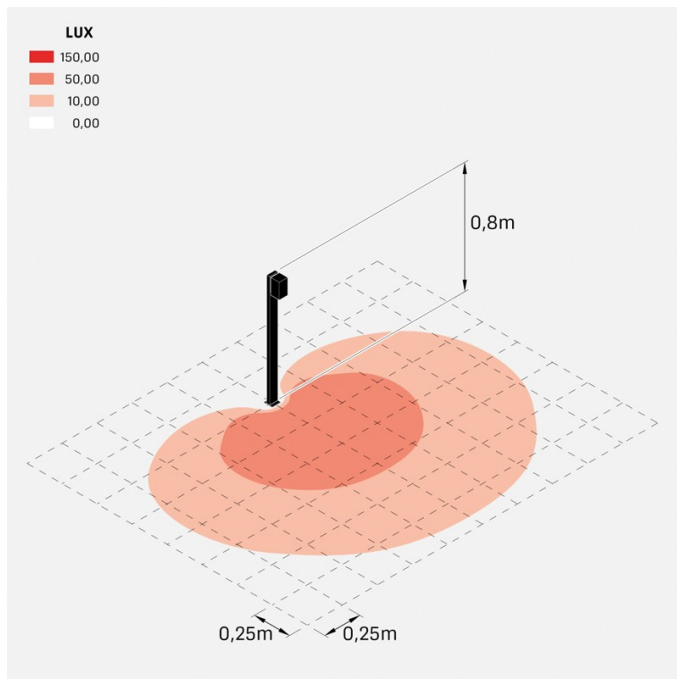

Trend 60 Post H800

Lombardo.

LL1293033

Simulazioni illuminotecniche:

trend_60_post800_diffuso