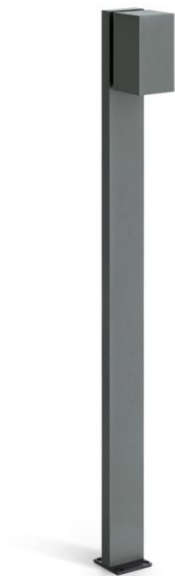

# Trend 60 Post H800

LL1293033

**Lombardo.**

## Informazioni tecniche:

Installazione:	Terra
Materiale Corpo:	Alluminio
Finitura:	Grigio antracite RAL 7021
Trattamento:	Bordo Mare
Tipo di diffusore:	Vetro serigrafato
Tipo lampada:	LED
Classe energetica:	E
Temperatura colore:	3000K
CRI:	>80
LB Factor:	L80B20 - 50.000h
Rischio fotobiologico:	RG0
Potenza assorbita Watt:	3
Lumen:	500
Real Lumen:	250-260
Alimentazione:	☑️ integrata
LED:	220-240 V
Interruttore magnetotermico	44-56-65-82
B10 - C10 - B16 - C16	
Classe di isolamento:	⊕ CL.I
Grado di protezione:	<b>IP 66</b>
Resistenza alla rottura:	<b>IK 07 2J xx5</b>
Marchi di Conformità:	CE UK

Fascio di luce asimmetrico. H 800 mm.

# Trend 60 Post H800

Lombardo.

LL1293033