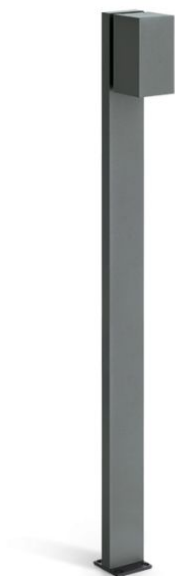

Trend 60 Post H800

LL1293033

Lombardo.

Informazioni tecniche:

Installazione:	Terra
Materiale Corpo:	Alluminio
Finitura:	Grigio antracite RAL 7021
Trattamento:	Bordo Mare
Tipo di diffusore:	Vetro serigrafato
Tipo lampada:	LED
Classe energetica:	E
Temperatura colore:	3000K
CRI:	>80
LB Factor:	L80B20 - 50.000h
Rischio fotobiologico:	RG0
Potenza assorbita Watt:	3
Lumen:	500
Real Lumen:	250-260
Alimentazione:	☑ integrata
LED:	220-240 V
Interruttore magnetotermico	44-56-65-82
B10 - C10 - B16 - C16	
Classe di isolamento:	⊕ CL.I
Grado di protezione:	IP 66
Resistenza alla rottura:	IK 07 2J xx5
Marchi di Conformità:	CE UK

Fascio di luce asimmetrico. H 800 mm.

Trend 60 Post H800

Lombardo.

LL1293033

Simulazioni illuminotecniche:

trend_60_post800_diffuso

trend_60_post800_trasp