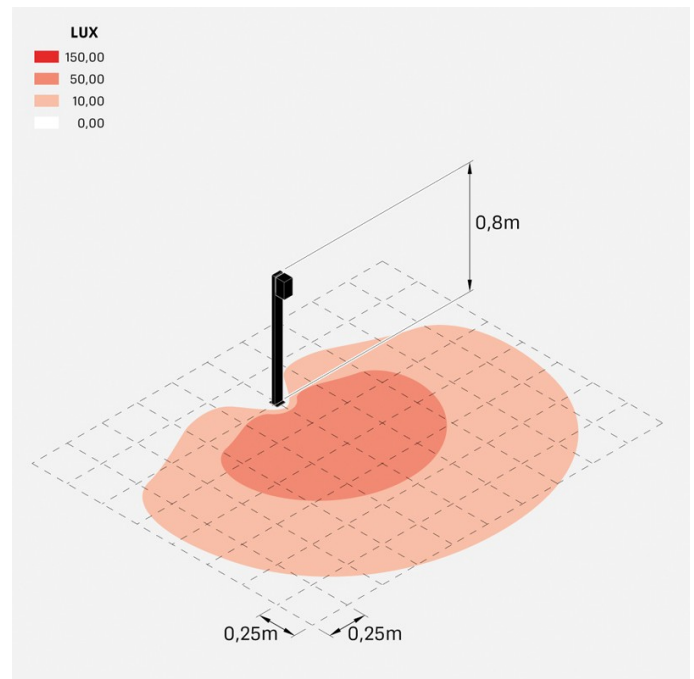

## Informazioni tecniche:

Installazione:	Terra
Materiale Corpo:	Alluminio
Finitura:	Grigio antracite RAL 7021
Trattamento:	Bordo Mare
Tipo di diffusore:	Vetro serigrafato
Tipo lampada:	LED
Classe energetica:	E
Temperatura colore:	3000K
CRI:	>80
LB Factor:	L80B20 - 50.000h
Rischio fotobiologico:	RG0
Potenza assorbita Watt:	3
Lumen:	500
Real Lumen:	250-260
Alimentazione:	☑️ integrata
LED:	220-240 V
Interruttore magnetotermico	44-56-65-82
B10 - C10 - B16 - C16	
Classe di isolamento:	⊕ CL.I
Grado di protezione:	<b>IP 66</b>
Resistenza alla rottura:	<b>IK 07 2J xx5</b>
Marchi di Conformità:	CE UK

Fascio di luce asimmetrico. H 800 mm.

# Trend 60 Post H800

Lombardo.

LL1293033

## Simulazioni illuminotecniche:

trend\_60\_post800\_diffuso

trend\_60\_post800\_trasp