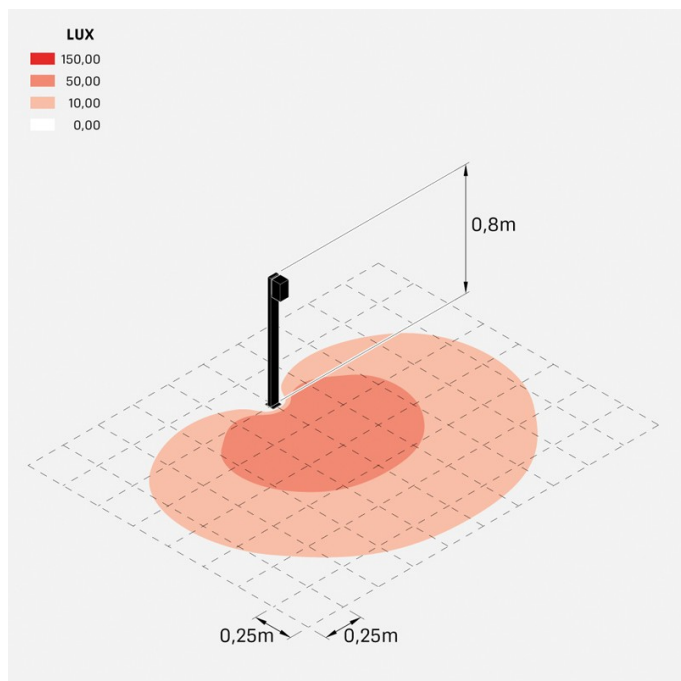

Trend 60 Post H800

Lombardo.

LL1293033

Simulazioni illuminotecniche:

trend_60_post800_diffuso