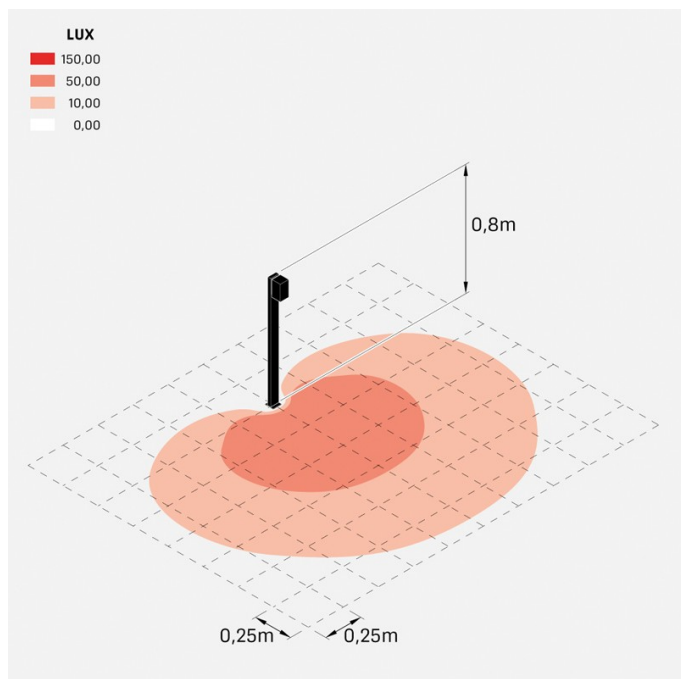

Trend 60 Post H800

LL1293032

Lombardo.

Informazioni tecniche:

Installazione:	Terra
Materiale Corpo:	Alluminio
Finitura:	Grigio antracite RAL 7021
Trattamento:	Bordo Mare
Tipo di diffusore:	Vetro serigrafato
Tipo lampada:	LED
Classe energetica:	E
Temperatura colore:	2700K
CRI:	>80
LB Factor:	L80B20 - 50.000h
Rischio fotobiologico:	RG0
Potenza assorbita Watt:	3
Lumen:	500
Real Lumen:	250-260
Alimentazione:	☑️ integrata
LED:	220-240 V
Interruttore magnetotermico	44-56-65-82
B10 - C10 - B16 - C16	
Classe di isolamento:	⊕ CL.I
Grado di protezione:	IP 66
Resistenza alla rottura:	IK 07 2J xx5
Marchi di Conformità:	CE UK

Fascio di luce asimmetrico. H 800 mm.

Trend 60 Post H800

Lombardo.

LL1293032

Simulazioni illuminotecniche:

trend_60_post800_diffuso

trend_60_post800_trasp