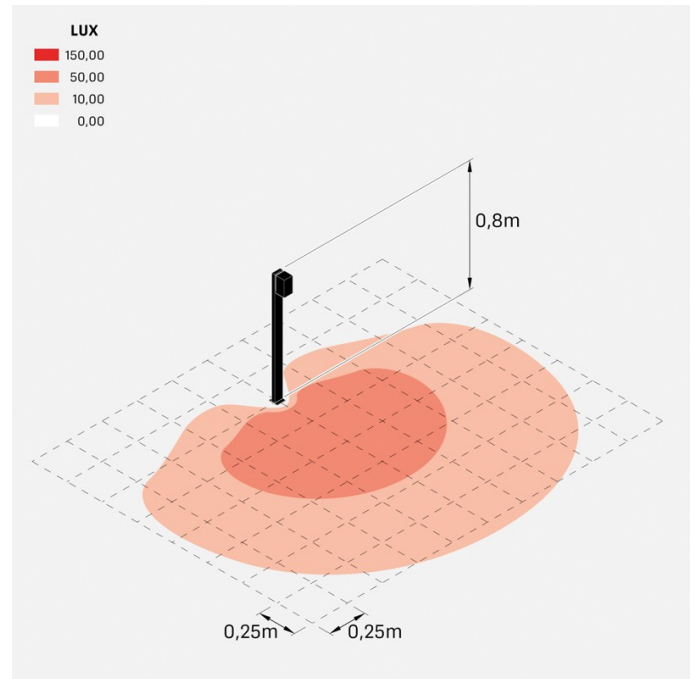

Trend 60 Post H800

LL1293032

Lombardo.

Informazioni tecniche:

Installazione:	Terra
Materiale Corpo:	Alluminio
Finitura:	Grigio antracite RAL 7021
Trattamento:	Bordo Mare
Tipo di diffusore:	Vetro serigrafato
Tipo lampada:	LED
Classe energetica:	E
Temperatura colore:	2700K
CRI:	>80
LB Factor:	L80B20 - 50.000h
Rischio fotobiologico:	RG0
Potenza assorbita Watt:	3
Lumen:	500
Real Lumen:	250-260
Alimentazione:	☑️ integrata
LED:	220-240 V
Interruttore magnetotermico	44-56-65-82
B10 - C10 - B16 - C16	
Classe di isolamento:	⊕ CL.I
Grado di protezione:	IP 66
Resistenza alla rottura:	IK 07 2J xx5
Marchi di Conformità:	CE UK

Fascio di luce asimmetrico. H 800 mm.

Trend 60 Post H800

Lombardo.

LL1293032

Simulazioni illuminotecniche:

trend_60_post800_diffuso

trend_60_post800_trasp