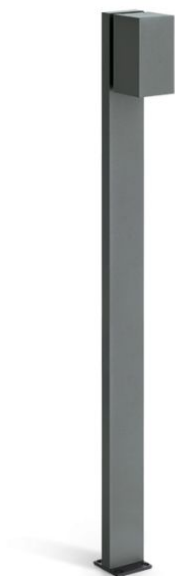

Trend 60 Post H800

LL1293032

Lombardo.

Informazioni tecniche:

Installazione:	Terra
Materiale Corpo:	Alluminio
Finitura:	Grigio antracite RAL 7021
Trattamento:	Bordo Mare
Tipo di diffusore:	Vetro serigrafato
Tipo lampada:	LED
Classe energetica:	E
Temperatura colore:	2700K
CRI:	>80
LB Factor:	L80B20 - 50.000h
Rischio fotobiologico:	RG0
Potenza assorbita Watt:	3
Lumen:	500
Real Lumen:	250-260
Alimentazione:	☑️ integrata
LED:	220-240 V
Interruttore magnetotermico	44-56-65-82
B10 - C10 - B16 - C16	
Classe di isolamento:	⊕ CL.I
Grado di protezione:	IP 66
Resistenza alla rottura:	IK 07 2J xx5
Marchi di Conformità:	CE UK

Fascio di luce asimmetrico. H 800 mm.

Trend 60 Post H800

Lombardo.

LL1293032

Simulazioni illuminotecniche:

trend_60_post800_diffuso

trend_60_post800_trasp