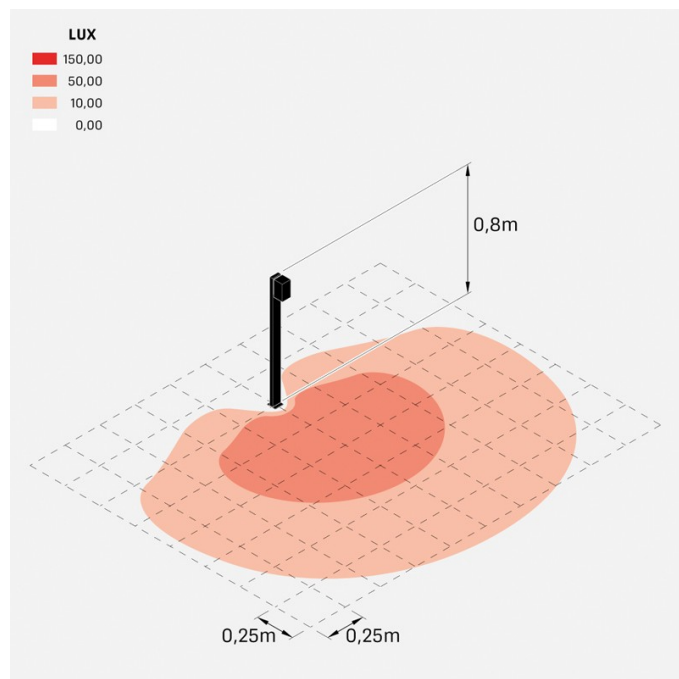

Trend 60 Post H800

LL1293032

Lombardo.

Informazioni tecniche:

Installazione:	Terra
Materiale Corpo:	Alluminio
Finitura:	Grigio antracite RAL 7021
Trattamento:	Bordo Mare
Tipo di diffusore:	Vetro serigrafato
Tipo lampada:	LED
Classe energetica:	E
Temperatura colore:	2700K
CRI:	>80
LB Factor:	L80B20 - 50.000h
Rischio fotobiologico:	RG0
Potenza assorbita Watt:	3
Lumen:	500
Real Lumen:	250-260
Alimentazione:	☑️ integrata
LED:	220-240 V
Interruttore magnetotermico	44-56-65-82
B10 - C10 - B16 - C16	
Classe di isolamento:	⊕ CL.I
Grado di protezione:	IP 66
Resistenza alla rottura:	IK 07 2J xx5
Marchi di Conformità:	CE UK

Fascio di luce asimmetrico. H 800 mm.

Trend 60 Post H800

Lombardo.

LL1293032

Simulazioni illuminotecniche:

trend_60_post800_diffuso

trend_60_post800_trasp