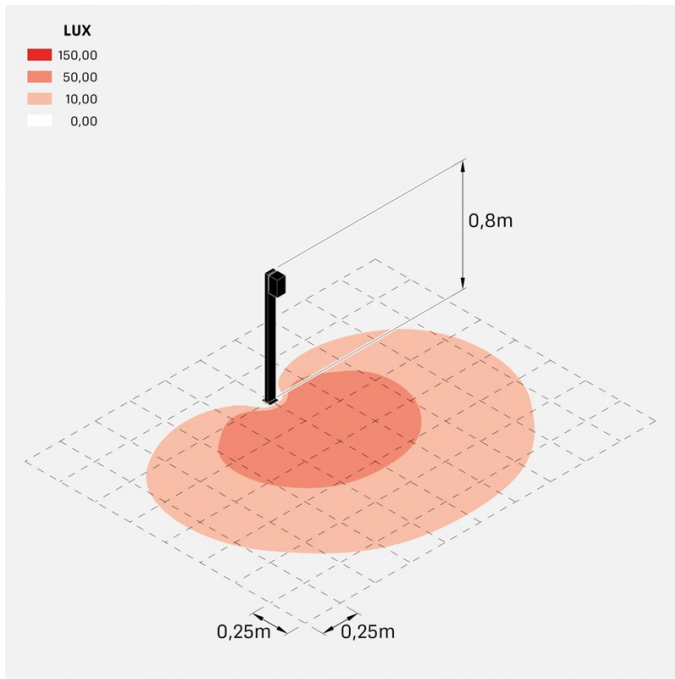

Trend 60 Post H800

LL1293032

Lombardo.

Informazioni tecniche:

Installazione:	Terra
Materiale Corpo:	Alluminio
Finitura:	Grigio antracite RAL 7021
Trattamento:	Bordo Mare
Tipo di diffusore:	Vetro serigrafato
Tipo lampada:	LED
Classe energetica:	E
Temperatura colore:	2700K
CRI:	>80
LB Factor:	L80B20 - 50.000h
Rischio fotobiologico:	RG0
Potenza assorbita Watt:	3
Lumen:	500
Real Lumen:	250-260
Alimentazione:	☑️ integrata
LED:	220-240 V
Interruttore magnetotermico	44-56-65-82
B10 - C10 - B16 - C16	
Classe di isolamento:	⊕ CL.I
Grado di protezione:	IP 66
Resistenza alla rottura:	IK 07 2J xx5
Marchi di Conformità:	CE UK

Fascio di luce asimmetrico. H 800 mm.

Trend 60 Post H800

Lombardo.

LL1293032

Simulazioni illuminotecniche:

trend_60_post800_diffuso

trend_60_post800_trasp