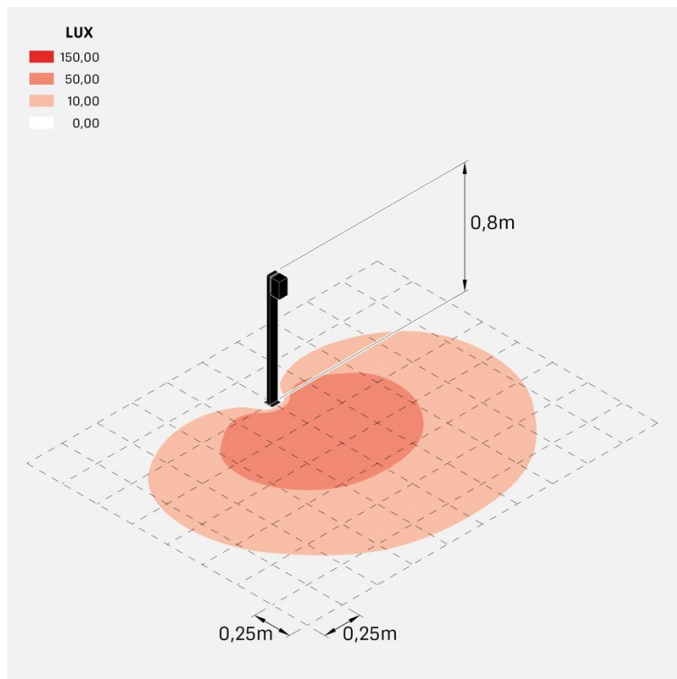

Trend 60 Post H800

Lombardo.

LL1293022

Simulazioni illuminotecniche:

trend_60_post800_diffuso