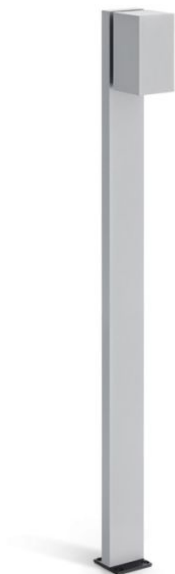

# Trend 60 Post H800

LL1293022

**Lombardo.**

## Informazioni tecniche:

Installazione:	Terra
Materiale Corpo:	Alluminio
Finitura:	Grigio High Tech RAL 9006
Trattamento:	Bordo Mare
Tipo di diffusore:	Vetro serigrafato
Tipo lampada:	LED
Classe energetica:	E
Temperatura colore:	2700K
CRI:	>80
LB Factor:	L80B20 - 50.000h
Rischio fotobiologico:	RG0
Potenza assorbita Watt:	3
Lumen:	500
Real Lumen:	250-260
Alimentazione:	☑ integrata
LED:	220-240 V
Interruttore magnetotermico	44-56-65-82
B10 - C10 - B16 - C16	
Classe di isolamento:	⊕ CL.I
Grado di protezione:	<b>IP 66</b>
Resistenza alla rottura:	<b>IK 07 2J xx5</b>
Marchi di Conformità:	CE UK

Fascio di luce asimmetrico. H 800 mm.

# Trend 60 Post H800

Lombardo.

LL1293022