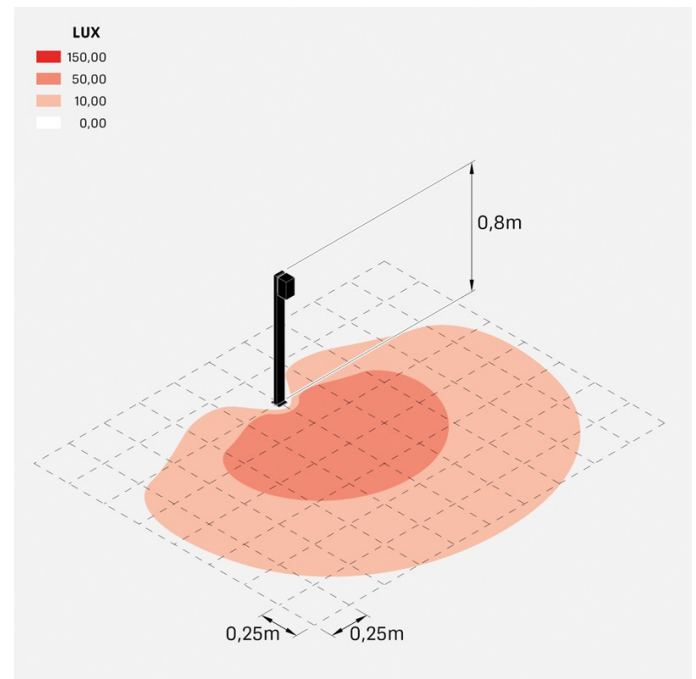

## Informazioni tecniche:

Installazione:	Terra
Materiale Corpo:	Alluminio
Finitura:	Grigio High Tech RAL 9006
Trattamento:	Bordo Mare
Tipo di diffusore:	Vetro serigrafato
Tipo lampada:	LED
Classe energetica:	E
Temperatura colore:	2700K
CRI:	>80
LB Factor:	L80B20 - 50.000h
Rischio fotobiologico:	RG0
Potenza assorbita Watt:	3
Lumen:	500
Real Lumen:	250-260
Alimentazione:	☑ integrata
LED:	220-240 V
Interruttore magnetotermico	44-56-65-82
B10 - C10 - B16 - C16	
Classe di isolamento:	⊕ CL.I
Grado di protezione:	<b>IP 66</b>
Resistenza alla rottura:	<b>IK 07 2J xx5</b>
Marchi di Conformità:	CE UK

Fascio di luce asimmetrico. H 800 mm.

# Trend 60 Post H800

Lombardo.

LL1293022

## Simulazioni illuminotecniche:

trend\_60\_post800\_diffuso

trend\_60\_post800\_trasp