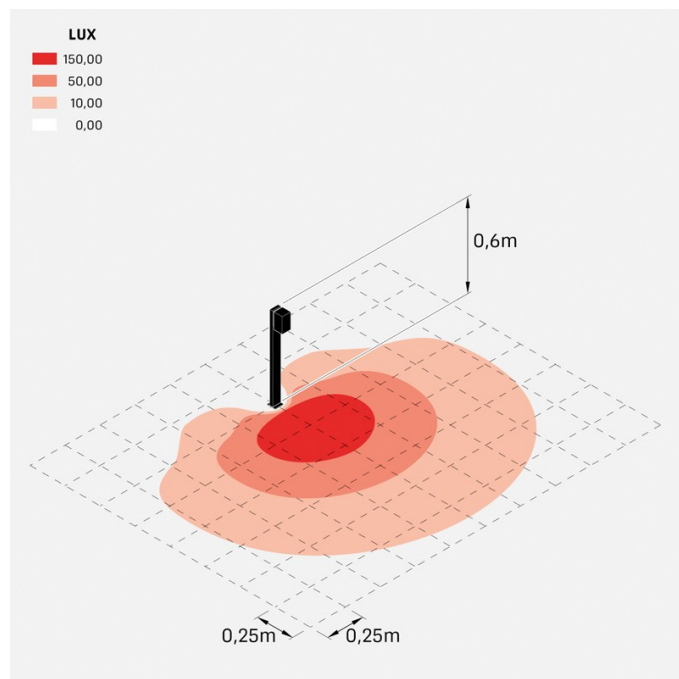

## Informazioni tecniche:

Installazione:	Terra
Materiale Corpo:	Alluminio
Finitura:	Grigio antracite RAL 7021
Trattamento:	Bordo Mare
Tipo di diffusore:	Vetro serigrafato
Tipo lampada:	LED
Classe energetica:	E
Temperatura colore:	4000K
CRI:	>80
LB Factor:	L80B20 - 50.000h
Rischio fotobiologico:	RG0
Potenza assorbita Watt:	3
Lumen:	500
Real Lumen:	250-260
Alimentazione:	☑️ integrata
LED:	220-240 V
Interruttore magnetotermico	44-56-65-82
B10 - C10 - B16 - C16	
Classe di isolamento:	⊕ CL.I
Grado di protezione:	<b>IP 66</b>
Resistenza alla rottura:	<b>IK 07 2J xx5</b>
Marchi di Conformità:	CE UK

Fascio di luce asimmetrico. H 600 mm.

## Simulazioni illuminotecniche:

trend\_60\_post600\_diffuso

trend\_60\_post600\_trasp