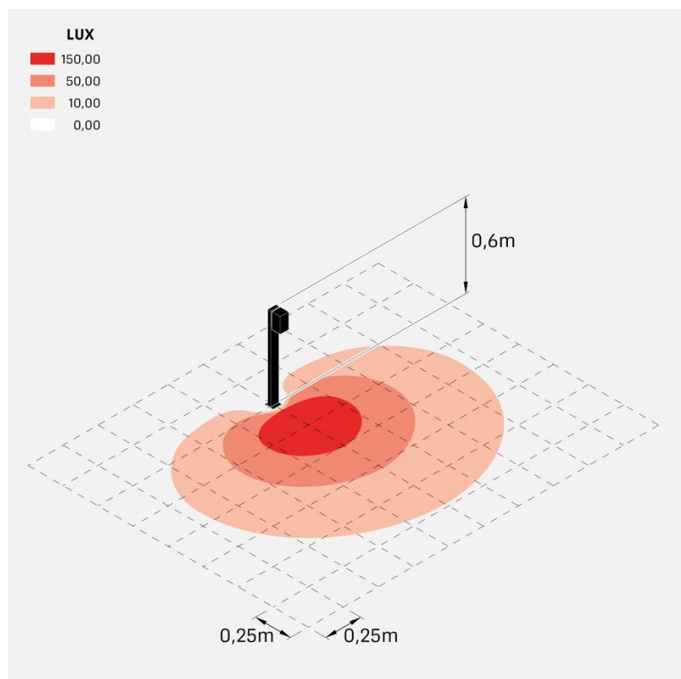

Trend 60 Post H600

Lombardo.

LL129206N

Simulazioni illuminotecniche:

trend_60_post600_diffuso