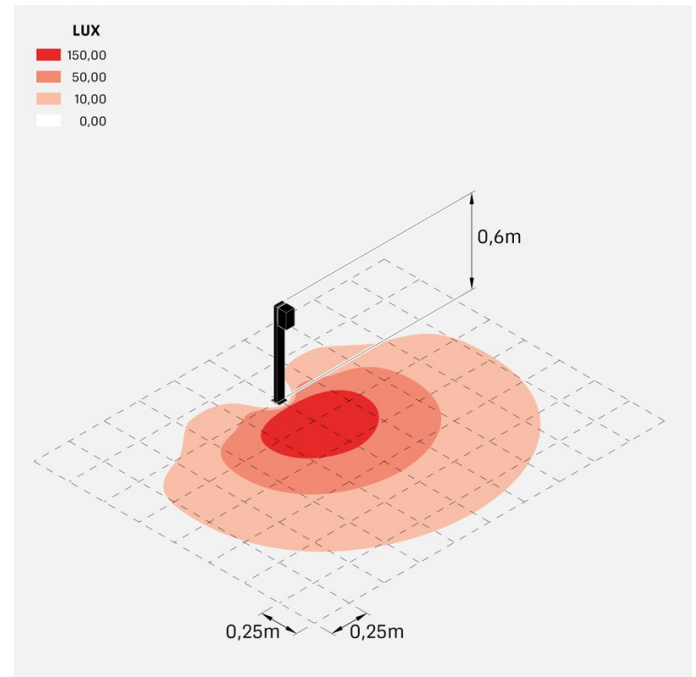

Trend 60 Post H600

LL1292063

Lombardo.

Informazioni tecniche:

Installazione:	Terra
Materiale Corpo:	Alluminio
Finitura:	Grigio antracite RAL 7021
Trattamento:	Bordo Mare
Tipo di diffusore:	Vetro serigrafato
Tipo lampada:	LED
Classe energetica:	E
Temperatura colore:	3000K
CRI:	>80
LB Factor:	L80B20 - 50.000h
Rischio fotobiologico:	RG0
Potenza assorbita Watt:	3
Lumen:	500
Real Lumen:	250-260
Alimentazione:	☑ integrata
LED:	220-240 V
Interruttore magnetotermico	44-56-65-82
B10 - C10 - B16 - C16	
Classe di isolamento:	⊕ CL.I
Grado di protezione:	IP 66
Resistenza alla rottura:	IK 07 2J xx5
Marchi di Conformità:	CE UK

Fascio di luce asimmetrico. H 600 mm.

Trend 60 Post H600

Lombardo.

LL1292063

LL1292063

Simulazioni illuminotecniche:

trend_60_post600_diffuso

trend_60_post600_trasp