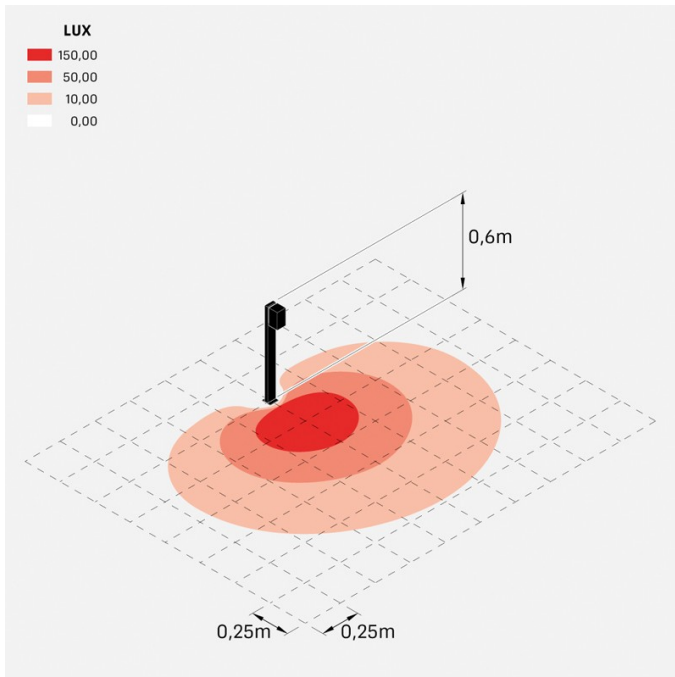

Trend 60 Post H600

LL1292063

Lombardo.

Informazioni tecniche:

Installazione:	Terra
Materiale Corpo:	Alluminio
Finitura:	Grigio antracite RAL 7021
Trattamento:	Bordo Mare
Tipo di diffusore:	Vetro serigrafato
Tipo lampada:	LED
Classe energetica:	E
Temperatura colore:	3000K
CRI:	>80
LB Factor:	L80B20 - 50.000h
Rischio fotobiologico:	RG0
Potenza assorbita Watt:	3
Lumen:	500
Real Lumen:	250-260
Alimentazione:	☑ integrata
LED:	220-240 V
Interruttore magnetotermico	44-56-65-82
B10 - C10 - B16 - C16	
Classe di isolamento:	⊕ CL.I
Grado di protezione:	IP 66
Resistenza alla rottura:	IK 07 2J xx5
Marchi di Conformità:	CE UK

Fascio di luce asimmetrico. H 600 mm.

Trend 60 Post H600

Lombardo.

LL1292063

LL1292063

Simulazioni illuminotecniche:

trend_60_post600_diffuso

trend_60_post600_trasp