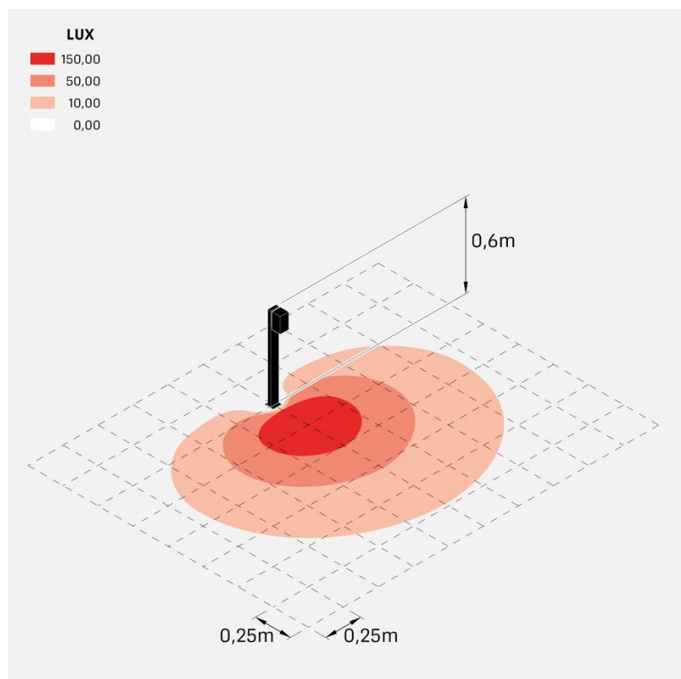

Trend 60 Post H600

LL1292062

Lombardo.

Informazioni tecniche:

Installazione:	Terra
Materiale Corpo:	Alluminio
Finitura:	Grigio antracite RAL 7021
Trattamento:	Bordo Mare
Tipo di diffusore:	Vetro serigrafato
Tipo lampada:	LED
Classe energetica:	E
Temperatura colore:	2700K
CRI:	>80
LB Factor:	L80B20 - 50.000h
Rischio fotobiologico:	RG0
Potenza assorbita Watt:	3
Lumen:	500
Real Lumen:	250-260
Alimentazione:	☑️ integrata
LED:	220-240 V
Interruttore magnetotermico	44-56-65-82
B10 - C10 - B16 - C16	
Classe di isolamento:	⊕ CL.I
Grado di protezione:	IP 66
Resistenza alla rottura:	IK 07 2J xx5
Marchi di Conformità:	CE UK

Fascio di luce asimmetrico. H 600 mm.

Trend 60 Post H600

Lombardo.

LL1292062

Trend 60 Post H600

Lombardo.

LL1292062

Simulazioni illuminotecniche: