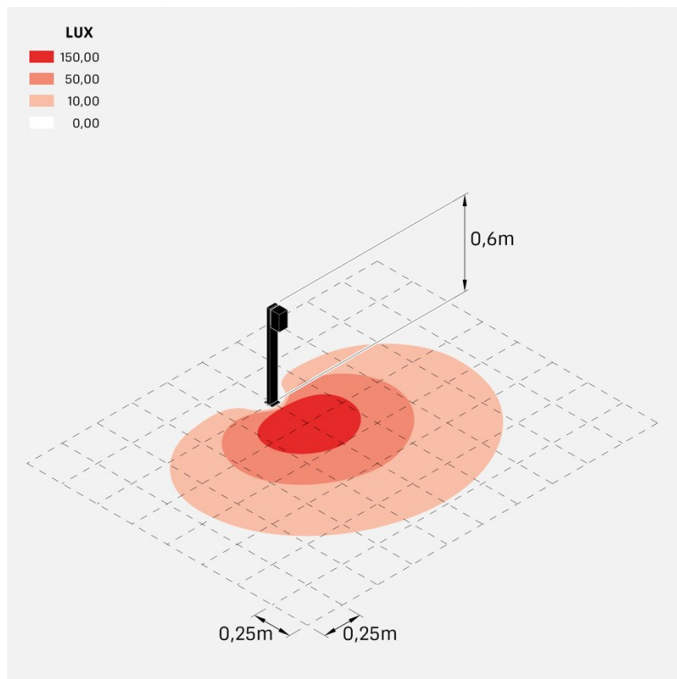

Trend 60 Post H600

LL1292062

Lombardo.

Informazioni tecniche:

Installazione:	Terra
Materiale Corpo:	Alluminio
Finitura:	Grigio antracite RAL 7021
Trattamento:	Bordo Mare
Tipo di diffusore:	Vetro serigrafato
Tipo lampada:	LED
Classe energetica:	E
Temperatura colore:	2700K
CRI:	>80
LB Factor:	L80B20 - 50.000h
Rischio fotobiologico:	RG0
Potenza assorbita Watt:	3
Lumen:	500
Real Lumen:	250-260
Alimentazione:	☑ integrata
LED:	220-240 V
Interruttore magnetotermico	44-56-65-82
B10 - C10 - B16 - C16	
Classe di isolamento:	⊕ CL.I
Grado di protezione:	IP 66
Resistenza alla rottura:	IK 07 2J xx5
Marchi di Conformità:	CE UK

Fascio di luce asimmetrico. H 600 mm.

Trend 60 Post H600

Lombardo.

LL1292062

Trend 60 Post H600

Lombardo.

LL1292062

Simulazioni illuminotecniche: