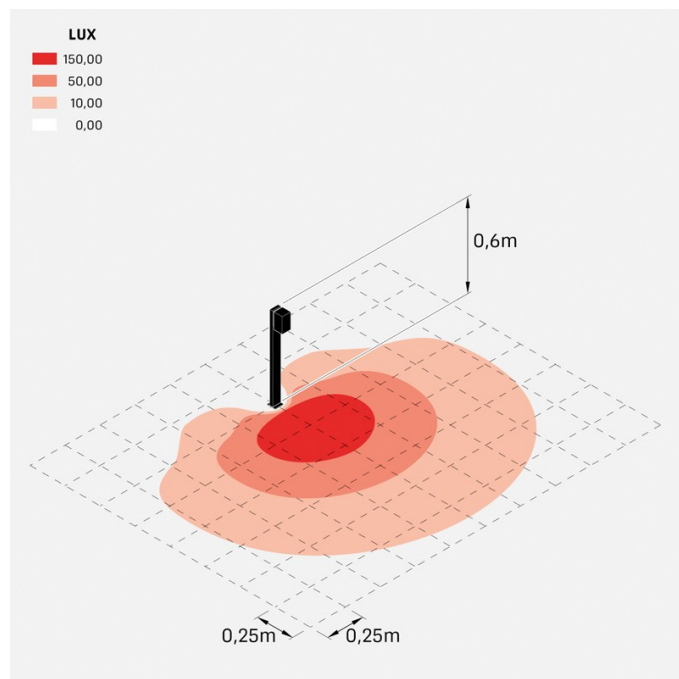

trend_60_post600_trasp