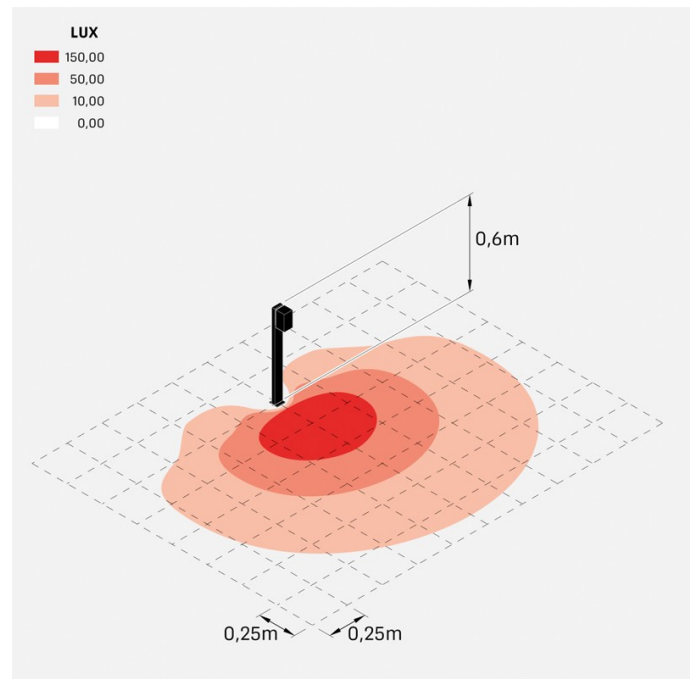

trend_60_post600_trasp