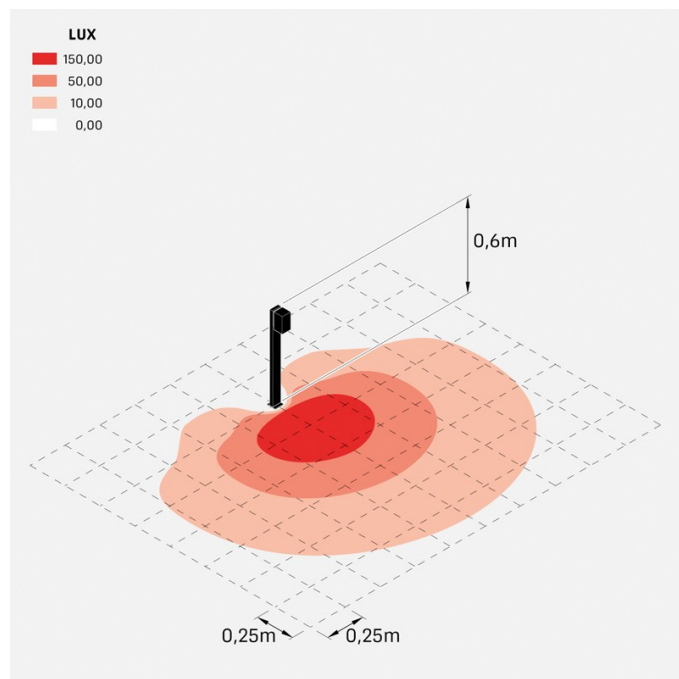

## Informazioni tecniche:

Installazione:	Terra
Materiale Corpo:	Alluminio
Finitura:	Grigio antracite RAL 7021
Trattamento:	Bordo Mare
Tipo di diffusore:	Vetro serigrafato
Tipo lampada:	LED
Classe energetica:	E
Temperatura colore:	4000K
CRI:	>80
LB Factor:	L80B20 - 50.000h
Rischio fotobiologico:	RG0
Potenza assorbita Watt:	3
Lumen:	500
Real Lumen:	250-260
Alimentazione:	☑ integrata
LED:	220-240 V
Interruttore magnetotermico	44-56-65-82
B10 - C10 - B16 - C16	
Classe di isolamento:	⊕ CL.I
Grado di protezione:	<b>IP 66</b>
Resistenza alla rottura:	<b>IK 07 2J xx5</b>
Marchi di Conformità:	CE UK

Fascio di luce asimmetrico. H 600 mm.

## Simulazioni illuminotecniche:

trend\_60\_post600\_diffuso

trend\_60\_post600\_trasp