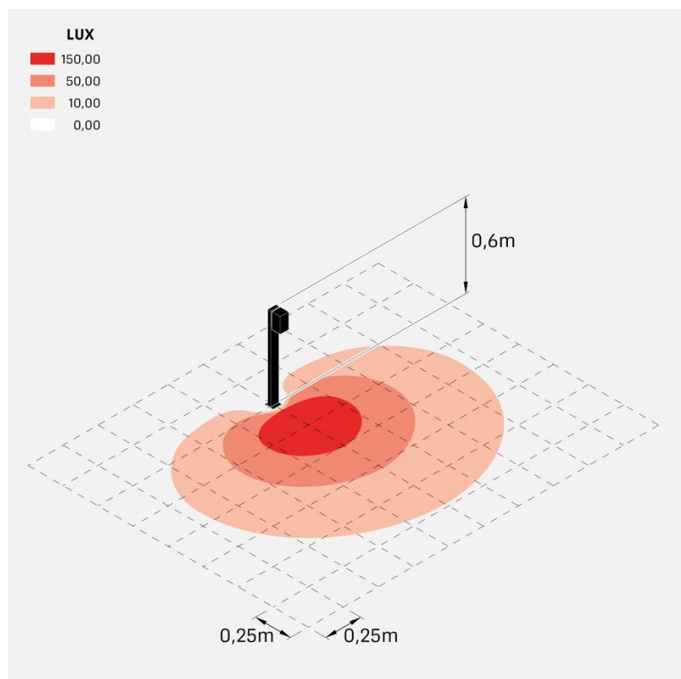

Trend 60 Post H600

Lombardo.

LL129202N

Simulazioni illuminotecniche:

trend_60_post600_diffuso