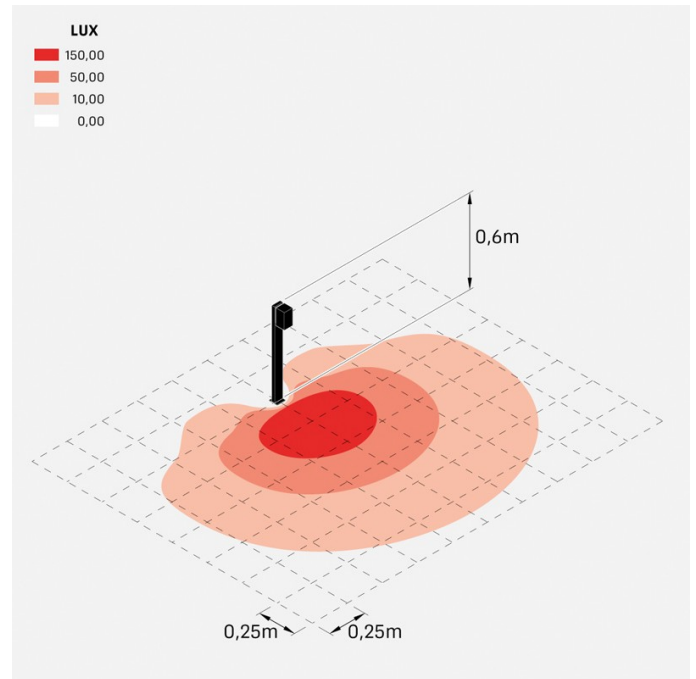

## Informazioni tecniche:

Installazione:	Terra
Materiale Corpo:	Alluminio
Finitura:	Grigio antracite RAL 7021
Trattamento:	Bordo Mare
Tipo di diffusore:	Vetro serigrafato
Tipo lampada:	LED
Classe energetica:	E
Temperatura colore:	3000K
CRI:	>80
LB Factor:	L80B20 - 50.000h
Rischio fotobiologico:	RG0
Potenza assorbita Watt:	3
Lumen:	500
Real Lumen:	250-260
Alimentazione:	☑ integrata
LED:	220-240 V
Interruttore magnetotermico	44-56-65-82
B10 - C10 - B16 - C16	
Classe di isolamento:	⊕ CL.I
Grado di protezione:	<b>IP 66</b>
Resistenza alla rottura:	<b>IK 07 2J xx5</b>
Marchi di Conformità:	CE UK

Fascio di luce asimmetrico. H 600 mm.

# Trend 60 Post H600

Lombardo.

LL1292023

LL1292023

## Simulazioni illuminotecniche:

trend\_60\_post600\_diffuso

trend\_60\_post600\_trasp