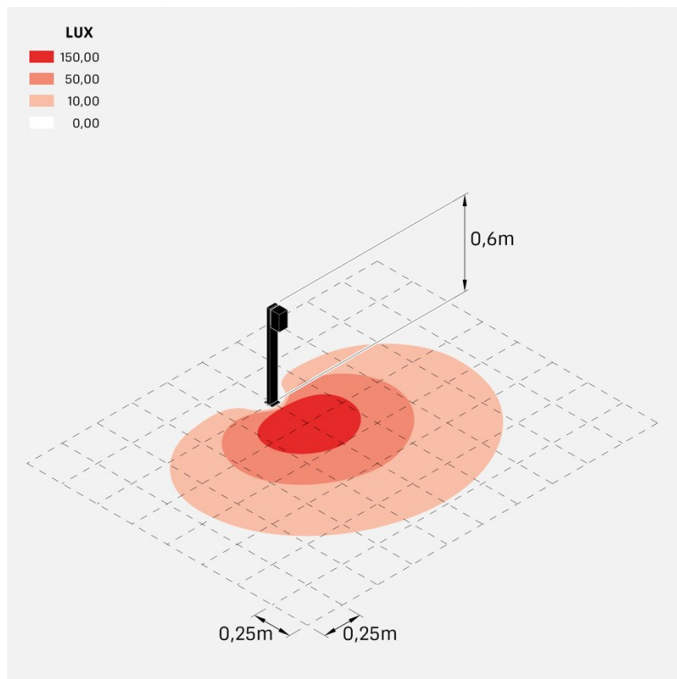

## Informazioni tecniche:

Installazione:	Terra
Materiale Corpo:	Alluminio
Finitura:	Grigio antracite RAL 7021
Trattamento:	Bordo Mare
Tipo di diffusore:	Vetro serigrafato
Tipo lampada:	LED
Classe energetica:	E
Temperatura colore:	3000K
CRI:	>80
LB Factor:	L80B20 - 50.000h
Rischio fotobiologico:	RG0
Potenza assorbita Watt:	3
Lumen:	500
Real Lumen:	250-260
Alimentazione:	☑️ integrata
LED:	220-240 V
Interruttore magnetotermico	44-56-65-82
B10 - C10 - B16 - C16	
Classe di isolamento:	⊕ CL.I
Grado di protezione:	<b>IP 66</b>
Resistenza alla rottura:	<b>IK 07 2J xx5</b>
Marchi di Conformità:	CE UK

Fascio di luce asimmetrico. H 600 mm.

# Trend 60 Post H600

Lombardo.

LL1292023

LL1292023

## Simulazioni illuminotecniche:

trend\_60\_post600\_diffuso

trend\_60\_post600\_trasp