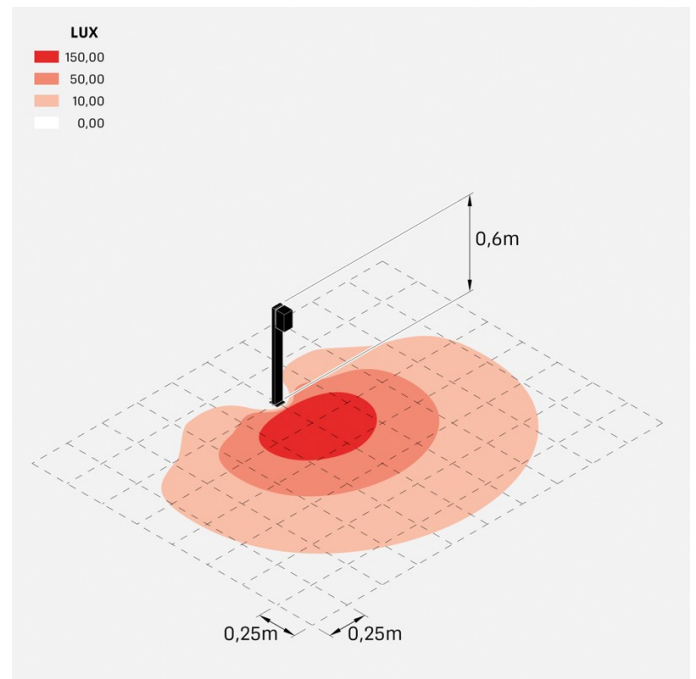

## Informazioni tecniche:

Installazione:	Terra
Materiale Corpo:	Alluminio
Finitura:	Grigio antracite RAL 7021
Trattamento:	Bordo Mare
Tipo di diffusore:	Vetro serigrafato
Tipo lampada:	LED
Classe energetica:	E
Temperatura colore:	3000K
CRI:	>80
LB Factor:	L80B20 - 50.000h
Rischio fotobiologico:	RG0
Potenza assorbita Watt:	3
Lumen:	500
Real Lumen:	250-260
Alimentazione:	☑️ integrata
LED:	220-240 V
Interruttore magnetotermico	44-56-65-82
B10 - C10 - B16 - C16	
Classe di isolamento:	⊕ CL.I
Grado di protezione:	<b>IP 66</b>
Resistenza alla rottura:	<b>IK 07 2J xx5</b>
Marchi di Conformità:	CE UK

Fascio di luce asimmetrico. H 600 mm.

# Trend 60 Post H600

Lombardo.

LL1292023

LL1292023

## Simulazioni illuminotecniche:

trend\_60\_post600\_diffuso

trend\_60\_post600\_trasp