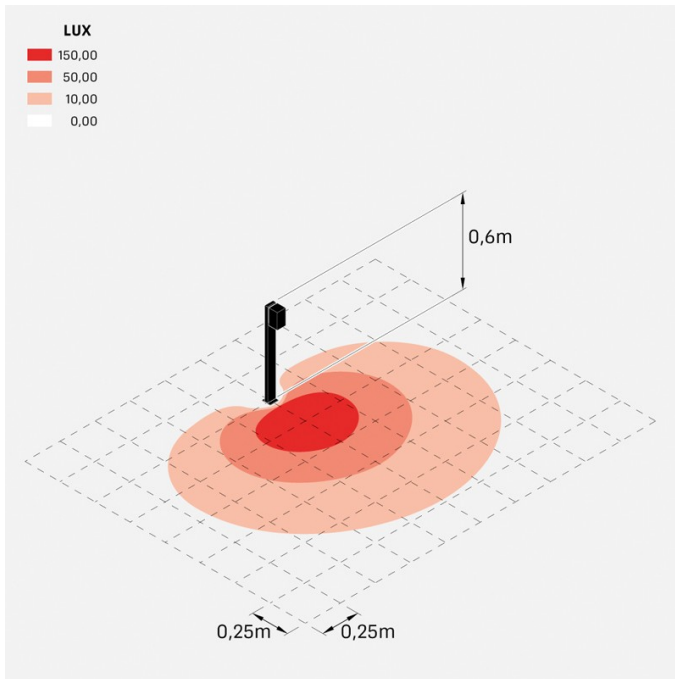

## Informazioni tecniche:

Installazione:	Terra
Materiale Corpo:	Alluminio
Finitura:	Grigio antracite RAL 7021
Trattamento:	Bordo Mare
Tipo di diffusore:	Vetro serigrafato
Tipo lampada:	LED
Classe energetica:	E
Temperatura colore:	3000K
CRI:	>80
LB Factor:	L80B20 - 50.000h
Rischio fotobiologico:	RG0
Potenza assorbita Watt:	3
Lumen:	500
Real Lumen:	250-260
Alimentazione:	☑ integrata
LED:	220-240 V
Interruttore magnetotermico	44-56-65-82
B10 - C10 - B16 - C16	
Classe di isolamento:	⊕ CL.I
Grado di protezione:	<b>IP 66</b>
Resistenza alla rottura:	<b>IK 07 2J xx5</b>
Marchi di Conformità:	CE UK

Fascio di luce asimmetrico. H 600 mm.

# Trend 60 Post H600

Lombardo.

LL1292023

LL1292023

## Simulazioni illuminotecniche:

trend\_60\_post600\_diffuso

trend\_60\_post600\_trasp