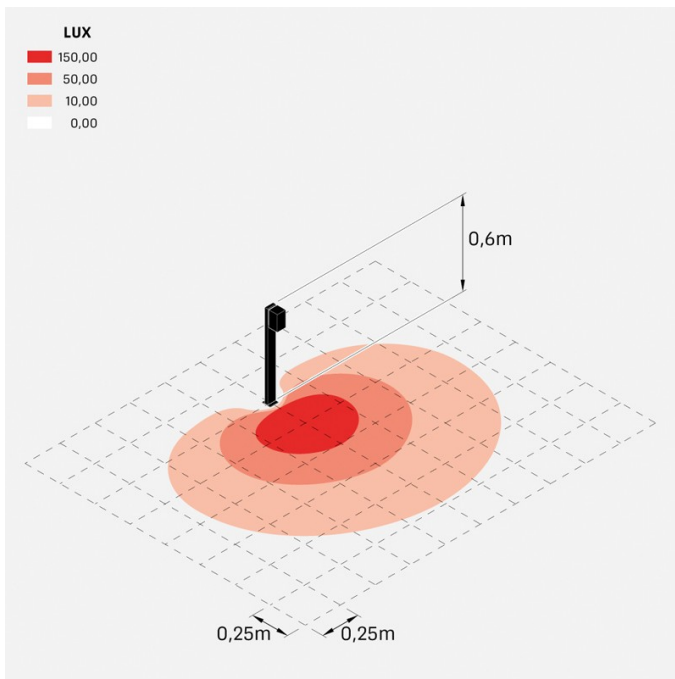

Trend 60 Post H600

LL1292022

Lombardo.

Informazioni tecniche:

Installazione:	Terra
Materiale Corpo:	Alluminio
Finitura:	Grigio antracite RAL 7021
Trattamento:	Bordo Mare
Tipo di diffusore:	Vetro serigrafato
Tipo lampada:	LED
Classe energetica:	E
Temperatura colore:	2700K
CRI:	>80
LB Factor:	L80B20 - 50.000h
Rischio fotobiologico:	RG0
Potenza assorbita Watt:	3
Lumen:	500
Real Lumen:	250-260
Alimentazione:	☑️ integrata
LED:	220-240 V
Interruttore magnetotermico	44-56-65-82
B10 - C10 - B16 - C16	
Classe di isolamento:	⊕ CL.I
Grado di protezione:	IP 66
Resistenza alla rottura:	IK 07 2J xx5
Marchi di Conformità:	CE UK ENEC

Fascio di luce asimmetrico. H 600 mm.

Trend 60 Post H600

Lombardo.

LL1292022

LL1292022

Simulazioni illuminotecniche:

trend_60_post600_diffuso

trend_60_post600_trasp