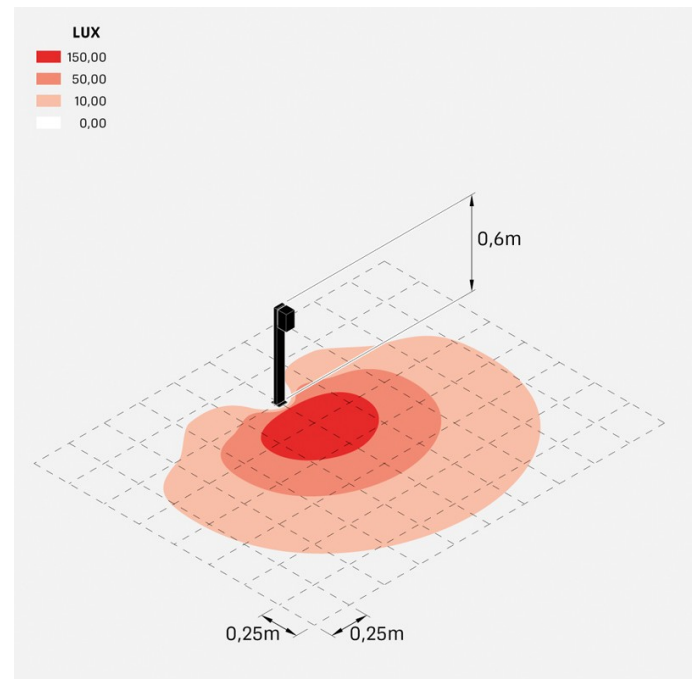

Trend 60 Post H600

LL1292022

Lombardo.

Informazioni tecniche:

Installazione:	Terra
Materiale Corpo:	Alluminio
Finitura:	Grigio antracite RAL 7021
Trattamento:	Bordo Mare
Tipo di diffusore:	Vetro serigrafato
Tipo lampada:	LED
Classe energetica:	E
Temperatura colore:	2700K
CRI:	>80
LB Factor:	L80B20 - 50.000h
Rischio fotobiologico:	RG0
Potenza assorbita Watt:	3
Lumen:	500
Real Lumen:	250-260
Alimentazione:	☑️ integrata
LED:	220-240 V
Interruttore magnetotermico	44-56-65-82
B10 - C10 - B16 - C16	
Classe di isolamento:	⊕ CL.I
Grado di protezione:	IP 66
Resistenza alla rottura:	IK 07 2J xx5
Marchi di Conformità:	CE UK

Fascio di luce asimmetrico. H 600 mm.

Trend 60 Post H600

Lombardo.

LL1292022

LL1292022

Simulazioni illuminotecniche:

trend_60_post600_diffuso

trend_60_post600_trasp