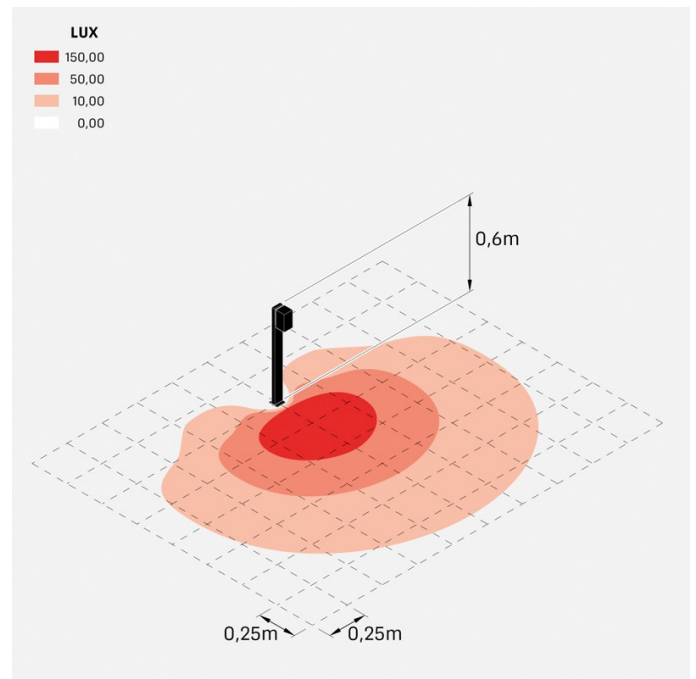

Trend 60 Post H600

LL1292022

Lombardo.

Informazioni tecniche:

Installazione:	Terra
Materiale Corpo:	Alluminio
Finitura:	Grigio antracite RAL 7021
Trattamento:	Bordo Mare
Tipo di diffusore:	Vetro serigrafato
Tipo lampada:	LED
Classe energetica:	E
Temperatura colore:	2700K
CRI:	>80
LB Factor:	L80B20 - 50.000h
Rischio fotobiologico:	RG0
Potenza assorbita Watt:	3
Lumen:	500
Real Lumen:	250-260
Alimentazione:	☑️ integrata
LED:	220-240 V
Interruttore magnetotermico	44-56-65-82
B10 - C10 - B16 - C16	
Classe di isolamento:	⊕ CL.I
Grado di protezione:	IP 66
Resistenza alla rottura:	IK 07 2J xx5
Marchi di Conformità:	CE UK

Fascio di luce asimmetrico. H 600 mm.

Trend 60 Post H600

Lombardo.

LL1292022

LL1292022

Simulazioni illuminotecniche:

trend_60_post600_diffuso

trend_60_post600_trasp