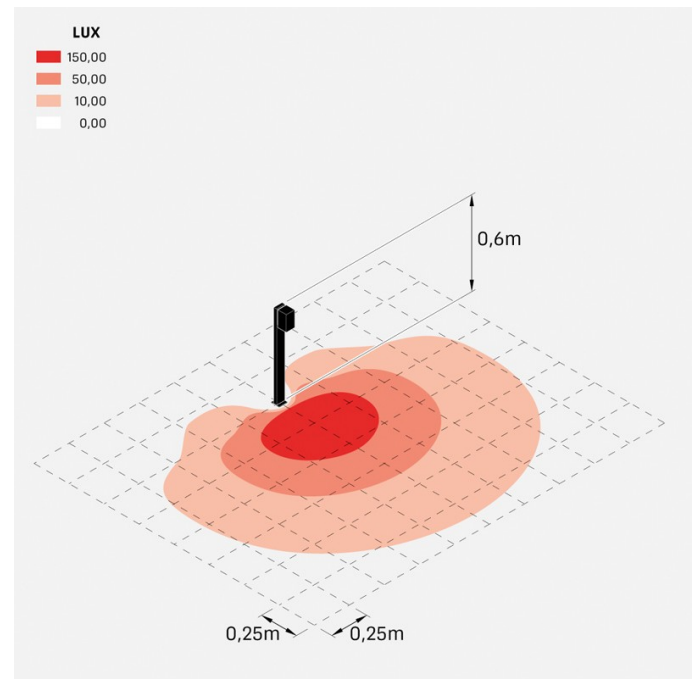

Trend 60 Post H600

LL1292022

Lombardo.

Informazioni tecniche:

Installazione:	Terra
Materiale Corpo:	Alluminio
Finitura:	Grigio antracite RAL 7021
Trattamento:	Bordo Mare
Tipo di diffusore:	Vetro serigrafato
Tipo lampada:	LED
Classe energetica:	E
Temperatura colore:	2700K
CRI:	>80
LB Factor:	L80B20 - 50.000h
Rischio fotobiologico:	RG0
Potenza assorbita Watt:	3
Lumen:	500
Real Lumen:	250-260
Alimentazione:	☑️ integrata
LED:	220-240 V
Interruttore magnetotermico	44-56-65-82
B10 - C10 - B16 - C16	
Classe di isolamento:	⊕ CL.I
Grado di protezione:	IP 66
Resistenza alla rottura:	IK 07 2J xx5
Marchi di Conformità:	CE UK ENEC

Fascio di luce asimmetrico. H 600 mm.

Trend 60 Post H600

Lombardo.

LL1292022

LL1292022

Simulazioni illuminotecniche:

trend_60_post600_diffuso

trend_60_post600_trasp