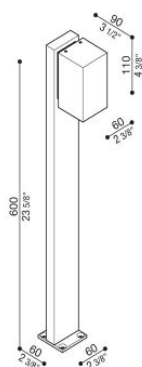

Trend 60 Post H600

LL1292022

Lombardo.

Informazioni tecniche:

Installazione:	Terra
Materiale Corpo:	Alluminio
Finitura:	Grigio antracite RAL 7021
Trattamento:	Bordo Mare
Tipo di diffusore:	Vetro serigrafato
Tipo lampada:	LED
Classe energetica:	E
Temperatura colore:	2700K
CRI:	>80
LB Factor:	L80B20 - 50.000h
Rischio fotobiologico:	RG0
Potenza assorbita Watt:	3
Lumen:	500
Real Lumen:	250-260
Alimentazione:	☑️ integrata
LED:	220-240 V
Interruttore magnetotermico	44-56-65-82
B10 - C10 - B16 - C16	
Classe di isolamento:	⊕ CL.I
Grado di protezione:	IP 66
Resistenza alla rottura:	IK 07 2J xx5
Marchi di Conformità:	CE UK

Fascio di luce asimmetrico. H 600 mm.

Trend 60 Post H600

Lombardo.

LL1292022

LL1292022

Simulazioni illuminotecniche:

trend_60_post600_diffuso

trend_60_post600_trasp