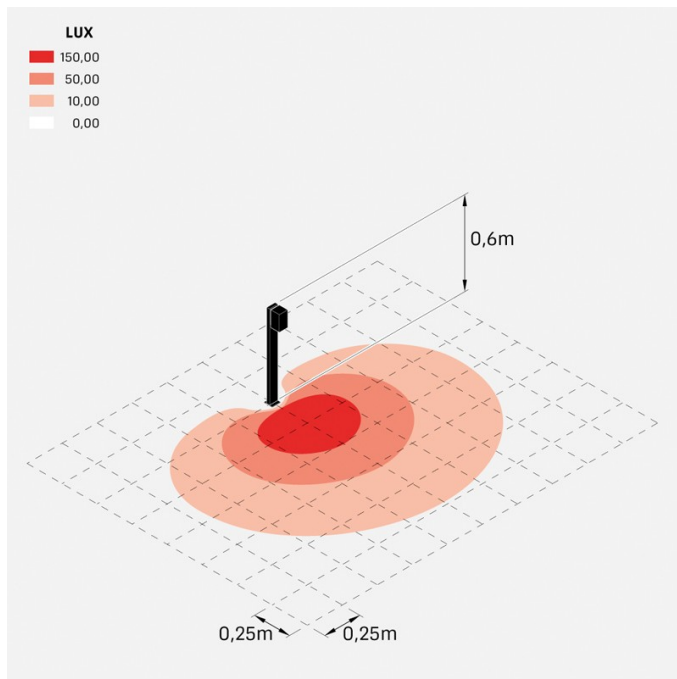

Trend 60 Post H600

LL1292022

Lombardo.

Informazioni tecniche:

Installazione:	Terra
Materiale Corpo:	Alluminio
Finitura:	Grigio antracite RAL 7021
Trattamento:	Bordo Mare
Tipo di diffusore:	Vetro serigrafato
Tipo lampada:	LED
Classe energetica:	E
Temperatura colore:	2700K
CRI:	>80
LB Factor:	L80B20 - 50.000h
Rischio fotobiologico:	RG0
Potenza assorbita Watt:	3
Lumen:	500
Real Lumen:	250-260
Alimentazione:	☑️ integrata
LED:	220-240 V
Interruttore magnetotermico	44-56-65-82
B10 - C10 - B16 - C16	
Classe di isolamento:	⊕ CL.I
Grado di protezione:	IP 66
Resistenza alla rottura:	IK 07 2J xx5
Marchi di Conformità:	CE UK

Fascio di luce asimmetrico. H 600 mm.

Trend 60 Post H600

Lombardo.

LL1292022

LL1292022

Simulazioni illuminotecniche:

trend_60_post600_diffuso

trend_60_post600_trasp