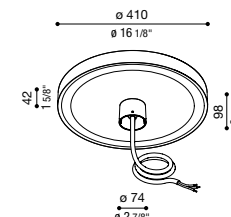

Time 180

IP65 IK 08 5J xx7 CE UK ER	LED			COL.	CODE *
	W	LM	REAL LM		
180°	26	2800	2500	☐ ☑ 220-240 V	● LL155180B ☐
					● LL155180G ☐
					● LL155180E ☐
					● LL155180K ☐
26	2800	2500	☐ ☑ 220-240 V DALI	● LM155180B ☐	
				● LM155180G ☐	
				● LM155180E ☐	
				● LM155180K ☐	
52	6100	4500	☐ ☑ 220-240 V	● LL155181B ☐	
				● LL155181G ☐	
				● LL155181E ☐	
				● LL155181K ☐	
52	6100	4500	☐ ☑ 220-240 V DALI	● LM155181B ☐	
				● LM155181G ☐	
				● LM155181E ☐	
				● LM155181K ☐	

* Complete the CODE ☐ LED COLOUR N | 4000K 3 | 3000K 2 | 2700K 1 | 2200K

Consigliata l'installazione su pali metallici Ø60. Non idoneo per pali Still. Cavo versione ON-OFF: 1m H05RN-F 2x1. Cavo versione DALI: 1m H07RN-F 4x1. Recommended for installation on Ø 60 metal poles. Not suitable for Still poles. Cable ON-OFF version: 1m H05RN-F 2x1. Cable DALI version: 1m H07RN-F 4x1. | Recommandé pour l'installation sur des poteaux métalliques de Ø60. Ne convient pas aux Still poteaux. Câble version ON-OFF : 1m H05RN-F 2x1. Câble version DALI : 1m H07RN-F 4x1. | Se recomienda su instalación en postes metálicos de Ø60. No es apto para los postes Still. Cable versión ON-OFF: 1m H05RN-F 2x1. Cable versión DALI: 1m H07RN-F 4x1.