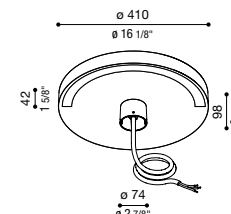

Time 180

IP65 IK 08 5J xx7 CE UK ER	LED			COL.	CODE *
	W	LM	REAL LM		
180°	26	2800	2500	☐ ☑ 220-240 V	● LL155180B ☐
					● LL155180G ☐
					● LL155180E ☐
					● LL155180K ☐
26	2800	2500	☐ ☑ 220-240 V DALI	● LM155180B ☐	
				● LM155180G ☐	
				● LM155180E ☐	
				● LM155180K ☐	
52	6100	4500	☐ ☑ 220-240 V	● LL155181B ☐	
				● LL155181G ☐	
				● LL155181E ☐	
				● LL155181K ☐	
52	6100	4500	☐ ☑ 220-240 V DALI	● LM155181B ☐	
				● LM155181G ☐	
				● LM155181E ☐	
				● LM155181K ☐	

* Complete the CODE ☐ LED COLOUR N | 4000K 3 | 3000K 2 | 2700K 1 | 2200K

Consigliata l'installazione su pali metallici Ø60. Non idoneo per pali Still. Cavo versione ON-OFF: 1m H05RN-F 2x1. Cavo versione DALI: 1m H07RN-F 4x1. Recommended for installation on Ø 60 metal poles. Not suitable for Still poles. Cable ON-OFF version: 1m H05RN-F 2x1. Cable DALI version: 1m H07RN-F 4x1. | Recommandé pour l'installation sur des poteaux métalliques de Ø60. Ne convient pas aux Still poteaux. Câble version ON-OFF : 1m H05RN-F 2x1. Câble version DALI : 1m H07RN-F 4x1. | Se recomienda su instalación en postes metálicos de Ø60. No es apto para los postes Still. Cable versión ON-OFF: 1m H05RN-F 2x1. Cable versión DALI: 1m H07RN-F 4x1.