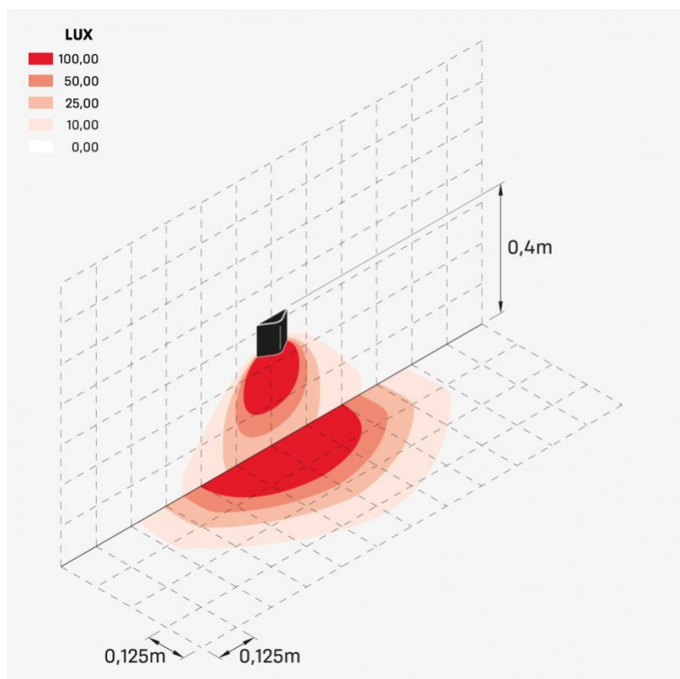

Informazioni tecniche:

Installazione:	Terra, Parete
Materiale Corpo:	Acciaio
Finitura:	Grigio High Tech RAL 9006
Trattamento:	Bordo Mare
Tipo di diffusore:	Vetro serigrafato
Tipo lampada:	LED
Classe energetica:	G
Temperatura colore:	4000K
CRI:	>80
LB Factor:	L80B20 - 50.000h
Step MacAdam:	3
Rischio fotobiologico:	RG0
Potenza assorbita Watt:	3
Lumen:	200
Real Lumen:	60
Alimentazione:	☑ integrata
LED:	AC DIRECT
Classe di isolamento:	⊕ CL.I
Cavo Alimentazione:	0,40 metri H05RN-F 3x1
Grado di protezione:	IP 67
Resistenza alla rottura:	IK 10 20J xx9
Marchi di Conformità:	CE UK ENEC
Caratteristiche aggiuntive:	☀ 50°C MAX ☔ 500 KG MAX
Dimmerazione	Taglio di fase

Tegolo

LL15201GN

Lombardo.

Immagini di montaggio:

Simulazioni illuminotecniche:

tegolo_muro

tegolo_pavimento

Curva fotometrica: