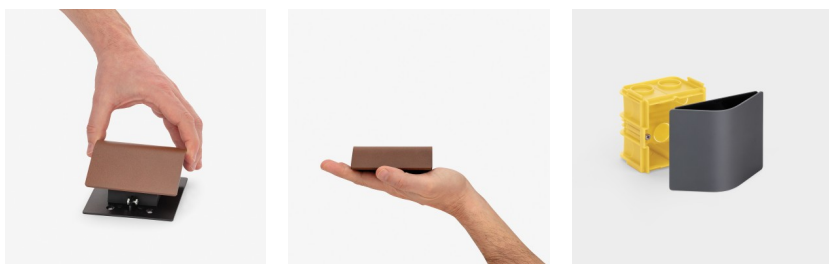

Informazioni tecniche:

Installazione:	Terra, Parete
Materiale Corpo:	Acciaio
Finitura:	Grigio High Tech RAL 9006
Trattamento:	Bordo Mare
Tipo di diffusore:	Vetro serigrafato
Tipo lampada:	LED
Classe energetica:	G
Temperatura colore:	4000K
CRI:	>80
LB Factor:	L80B20 - 50.000h
Step MacAdam:	3
Rischio fotobiologico:	RG0
Potenza assorbita Watt:	3
Lumen:	200
Real Lumen:	60
Alimentazione:	☑ integrata
LED:	AC DIRECT
Classe di isolamento:	⊕ CL.I
Cavo Alimentazione:	0,40 metri H05RN-F 3x1
Grado di protezione:	IP 67
Resistenza alla rottura:	IK 10 20J xx9
Marchi di Conformità:	CE UK ENEC
Caratteristiche aggiuntive:	☀ 50°C MAX ☔ 500 KG MAX
Dimmerazione	Taglio di fase

Tegolo

LL15201GN

Lombardo.

Immagini di montaggio:

Simulazioni illuminotecniche:

tegolo_muro

tegolo_pavimento

Curva fotometrica: