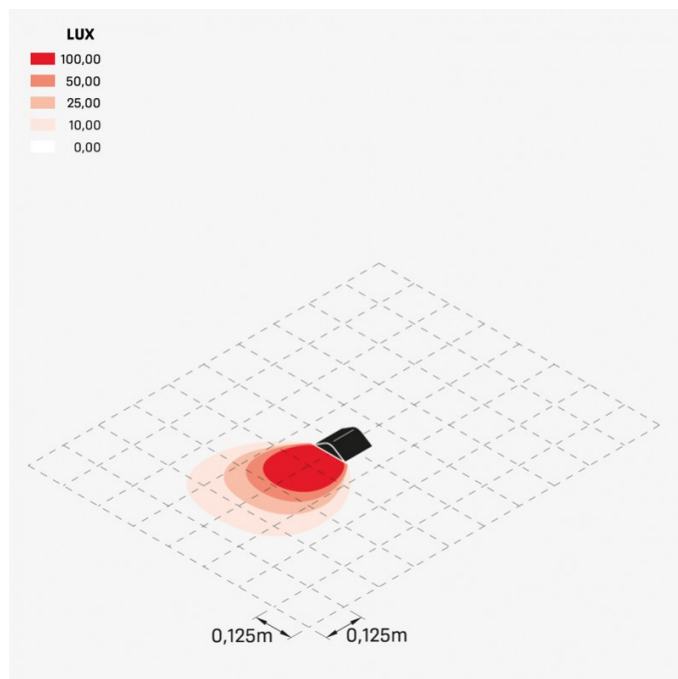

Informazioni tecniche:

Installazione:	Terra, Parete
Materiale Corpo:	Acciaio
Finitura:	Grigio High Tech RAL 9006
Trattamento:	Bordo Mare
Tipo di diffusore:	Vetro serigrafato
Tipo lampada:	LED
Classe energetica:	G
Temperatura colore:	4000K
CRI:	>80
LB Factor:	L80B20 - 50.000h
Step MacAdam:	3
Rischio fotobiologico:	RG0
Potenza assorbita Watt:	3
Lumen:	200
Real Lumen:	60
Alimentazione:	☑ integrata
LED:	AC DIRECT
Classe di isolamento:	⊕ CL.I
Cavo Alimentazione:	0,40 metri H05RN-F 3x1
Grado di protezione:	IP 67
Resistenza alla rottura:	IK 10 20J xx9
Marchi di Conformità:	CE UK ENEC
Caratteristiche aggiuntive:	☀ 50°C MAX ☔ 500 KG MAX
Dimmerazione	Taglio di fase

Tegolo

LL15201GN

Lombardo.

Immagini di montaggio:

Simulazioni illuminotecniche:

tegolo_muro

tegolo_pavimento

Curva fotometrica: