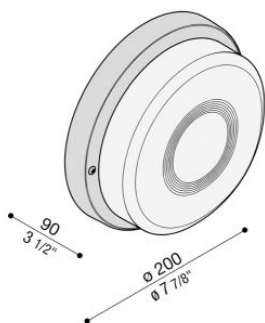

Tartaruga Tonda 200 Senza Gabbia

Lombardo.

LB46521

Informazioni tecniche:

Installazione:	Parete, Soffitto
Finitura:	Bianco da stampaggio
Tipo di diffusore:	Vetro trasparente
Tipo lampada:	Lamp
CRI:	>80
Rischio fotobiologico:	RG0
Tipo di attacco lampadina:	E27
Lamp max:	1X75
CFL:	1X11
Classe di isolamento:	□ CL.II
Grado di protezione:	IP 44
Resistenza alla rottura:	IK 06 1J xx3
Marchi di Conformità:	CE UK

Base in tecnopolimero. Lampade dim. max: E27 120 mm Ø
45 mm

Tartaruga Tonda 200 Senza Gabbia

Lombardo.

LB46521