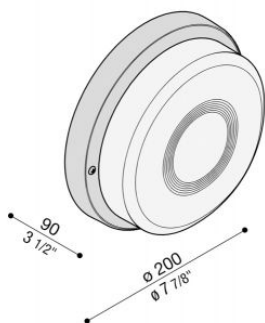

Tartaruga Tonda 200 Senza Gabbia

Lombardo.

LB46521

Informazioni tecniche:

Installazione:	Parete, Soffitto
Finitura:	Bianco da stampaggio
Tipo di diffusore:	Vetro trasparente
Tipo lampada:	Lamp
CRI:	>80
Rischio fotobiologico:	RG0
Tipo di attacco lampadina:	E27
Lamp max:	1X75
CFL:	1X11
Classe di isolamento:	□ CL.II
Grado di protezione:	IP 44
Resistenza alla rottura:	IK 06 1J xx3
Marchi di Conformità:	CE UK EBC

Base in tecnopolimero. Lampade dim. max: E27 120 mm Ø
45 mm

Tartaruga Tonda 200 Senza Gabbia

Lombardo.

LB46521