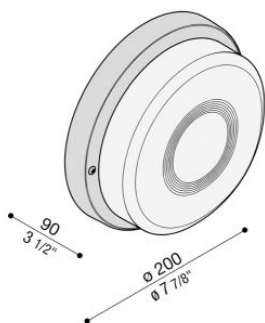

Tartaruga Tonda 200 Senza Gabbia

Lombardo.

LB46521

Informazioni tecniche:

Installazione:	Parete, Soffitto
Finitura:	Bianco da stampaggio
Tipo di diffusore:	Vetro trasparente
Tipo lampada:	Lamp
CRI:	>80
Rischio fotobiologico:	RG0
Tipo di attacco lampadina:	E27
Lamp max:	1X75
CFL:	1X11
Classe di isolamento:	□ CL.II
Grado di protezione:	IP 44
Resistenza alla rottura:	IK 06 1J xx3
Marchi di Conformità:	CE UK EAC

Base in tecnopolimero. Lampade dim. max: E27 120 mm Ø
45 mm

Tartaruga Tonda 200 Senza Gabbia

Lombardo.

LB46521