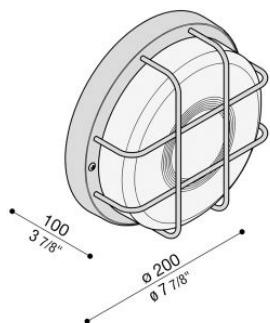

Tartaruga Tonda 200 Con Gabbia

Lombardo.

LB46121

Informazioni tecniche:

Installazione:	Parete, Soffitto
Finitura:	Bianco da stampaggio
Tipo di diffusore:	Vetro trasparente
Tipo lampada:	Lamp
CRI:	>80
Rischio fotobiologico:	RG0
Tipo di attacco lampadina:	E27
Lamp max:	1X75
CFL:	1X11
Classe di isolamento:	□ CL.II
Grado di protezione:	IP 44
Resistenza alla rottura:	IK 06 1J xx3
Marchi di Conformità:	CE UK

Base e gabbia in tecnopolimero. Lampade dim. max: E27
120 mm Ø 45 mm

Tartaruga Tonda 200 Con Gabbia

Lombardo.

LB46121