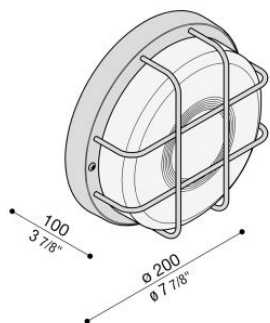

Tartaruga Tonda 200 Con Gabbia

Lombardo.

LB46121

Informazioni tecniche:

Installazione:	Parete, Soffitto
Finitura:	Bianco da stampaggio
Tipo di diffusore:	Vetro trasparente
Tipo lampada:	Lamp
CRI:	>80
Rischio fotobiologico:	RG0
Tipo di attacco lampadina:	E27
Lamp max:	1X75
CFL:	1X11
Classe di isolamento:	□ CL.II
Grado di protezione:	IP 44
Resistenza alla rottura:	IK 06 1J xx3
Marchi di Conformità:	CE UK EAC

Base e gabbia in tecnopolimero. Lampade dim. max: E27
120 mm Ø 45 mm

Tartaruga Tonda 200 Con Gabbia

Lombardo.

LB46121