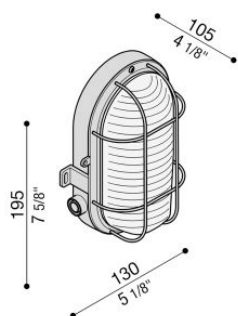

Tartaruga Ovale 3 Entrate 195 mm

Lombardo.

LB41424

Informazioni tecniche:

Installazione:	Parete, Soffitto
Finitura:	Grigio Ral 7035 da stampaggio
Tipo di diffusore:	Vetro trasparente
Tipo lampada:	Lamp
CRI:	>80
Rischio fotobiologico:	RG0
Tipo di attacco lampadina:	E27
Lamp max:	1X100
CFL:	1X11
Classe di isolamento:	□ CL.II
Grado di protezione:	IP 44
Resistenza alla rottura:	IK 06 1J xx3
Marchi di Conformità:	CE UK EAC

Base in poliammide. Gabbia in metallo zincato.
Predisposizione triplo ingresso tubo 16/20 mm. Lampade dim. max: E27 120 mm Ø 45 mm

Tartaruga Ovale 3 Entrate 195 mm

Lombardo.

LB41424