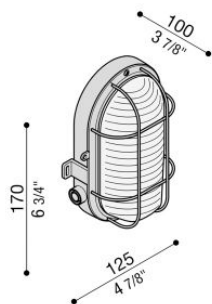

# Tartaruga Ovale 3 Entrate 170 mm

**Lombardo.**

LB41224

## Informazioni tecniche:

Installazione:	Parete, Soffitto
Finitura:	Grigio Ral 7035 da stampaggio
Tipo di diffusore:	Vetro trasparente
Tipo lampada:	Lamp
CRI:	>80
Rischio fotobiologico:	RG0
Tipo di attacco lampadina:	E27
Lamp max:	1x60
Classe di isolamento:	□ CL.II
Grado di protezione:	<b>IP 44</b>
Resistenza alla rottura:	<b>IK 06 1J xx3</b>
Marchi di Conformità:	<b>CE UK</b>

Base in poliammide. Gabbia in metallo zincato.  
Predisposizione triplo ingresso tubo 16/20 mm. Lampade dim. max: E27 120 mm Ø 45 mm