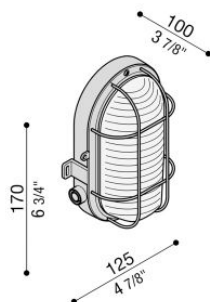

Tartaruga Ovale 3 Entrate 170 mm

Lombardo.

LB41224

Informazioni tecniche:

Installazione:	Parete, Soffitto
Finitura:	Grigio Ral 7035 da stampaggio
Tipo di diffusore:	Vetro trasparente
Tipo lampada:	Lamp
CRI:	>80
Rischio fotobiologico:	RG0
Tipo di attacco lampadina:	E27
Lamp max:	1x60
Classe di isolamento:	□ CL.II
Grado di protezione:	IP 44
Resistenza alla rottura:	IK 06 1J xx3
Marchi di Conformità:	CE UK

Base in poliammide. Gabbia in metallo zincato.
Predisposizione triplo ingresso tubo 16/20 mm. Lampade dim. max: E27 120 mm Ø 45 mm

Tartaruga Ovale 3 Entrate 170 mm

Lombardo.

LB41224