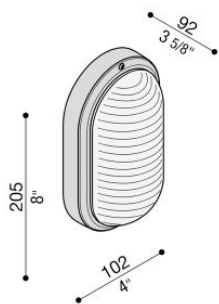

Tartaruga Ovale 200 Senza Gabbia

Lombardo.

LB44521

Informazioni tecniche:

Installazione:	Parete, Soffitto
Finitura:	Bianco da stampaggio
Tipo di diffusore:	Vetro trasparente
Tipo lampada:	Lamp
CRI:	>80
Rischio fotobiologico:	RG0
Tipo di attacco lampadina:	E27
Lamp max:	1x60
CFL:	1x11
Classe di isolamento:	□ CL.II
Grado di protezione:	IP 44
Resistenza alla rottura:	IK 06 1J xx3
Marchi di Conformità:	CE UK CB

Base in tecnopolimero. Lampade dim. max: E27 120 mm Ø
45 mm

Tartaruga Ovale 200 Senza Gabbia

Lombardo.

LB44521