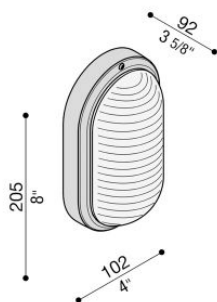

Tartaruga Ovale 200 Senza Gabbia

Lombardo.

LB44521

Informazioni tecniche:

Installazione:	Parete, Soffitto
Finitura:	Bianco da stampaggio
Tipo di diffusore:	Vetro trasparente
Tipo lampada:	Lamp
CRI:	>80
Rischio fotobiologico:	RG0
Tipo di attacco lampadina:	E27
Lamp max:	1x60
CFL:	1x11
Classe di isolamento:	□ CL.II
Grado di protezione:	IP 44
Resistenza alla rottura:	IK 06 1J xx3
Marchi di Conformità:	CE UK CB

Base in tecnopolimero. Lampade dim. max: E27 120 mm Ø
45 mm

Tartaruga Ovale 200 Senza Gabbia

Lombardo.

LB44521