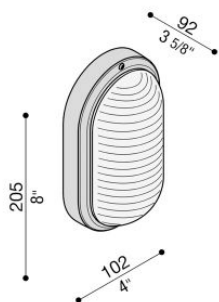

Tartaruga Ovale 200 Senza Gabbia

Lombardo.

LB44521

Informazioni tecniche:

Installazione:	Parete, Soffitto
Finitura:	Bianco da stampaggio
Tipo di diffusore:	Vetro trasparente
Tipo lampada:	Lamp
CRI:	>80
Rischio fotobiologico:	RG0
Tipo di attacco lampadina:	E27
Lamp max:	1x60
CFL:	1x11
Classe di isolamento:	□ CL.II
Grado di protezione:	IP 44
Resistenza alla rottura:	IK 06 1J xx3
Marchi di Conformità:	CE UK ER

Base in tecnopolimero. Lampade dim. max: E27 120 mm Ø
45 mm

Tartaruga Ovale 200 Senza Gabbia

Lombardo.

LB44521

Lombardo S.r.l.

Via Pizzigoni 3, Villongo (BG) - 24060 - Italy - T 0039 035 939 411 - E info@lombardo.it