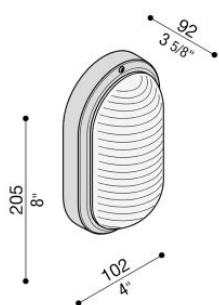

# Tartaruga Ovale 200 Senza Gabbia

**Lombardo.**

LB44521

## Informazioni tecniche:

Installazione:	Parete, Soffitto
Finitura:	Bianco da stampaggio
Tipo di diffusore:	Vetro trasparente
Tipo lampada:	Lamp
CRI:	>80
Rischio fotobiologico:	RG0
Tipo di attacco lampadina:	E27
Lamp max:	1x60
CFL:	1x11
Classe di isolamento:	□ CL.II
Grado di protezione:	<b>IP 44</b>
Resistenza alla rottura:	<b>IK 06 1J xx3</b>
Marchi di Conformità:	CE UK CB

Base in tecnopolimero. Lampade dim. max: E27 120 mm Ø  
45 mm