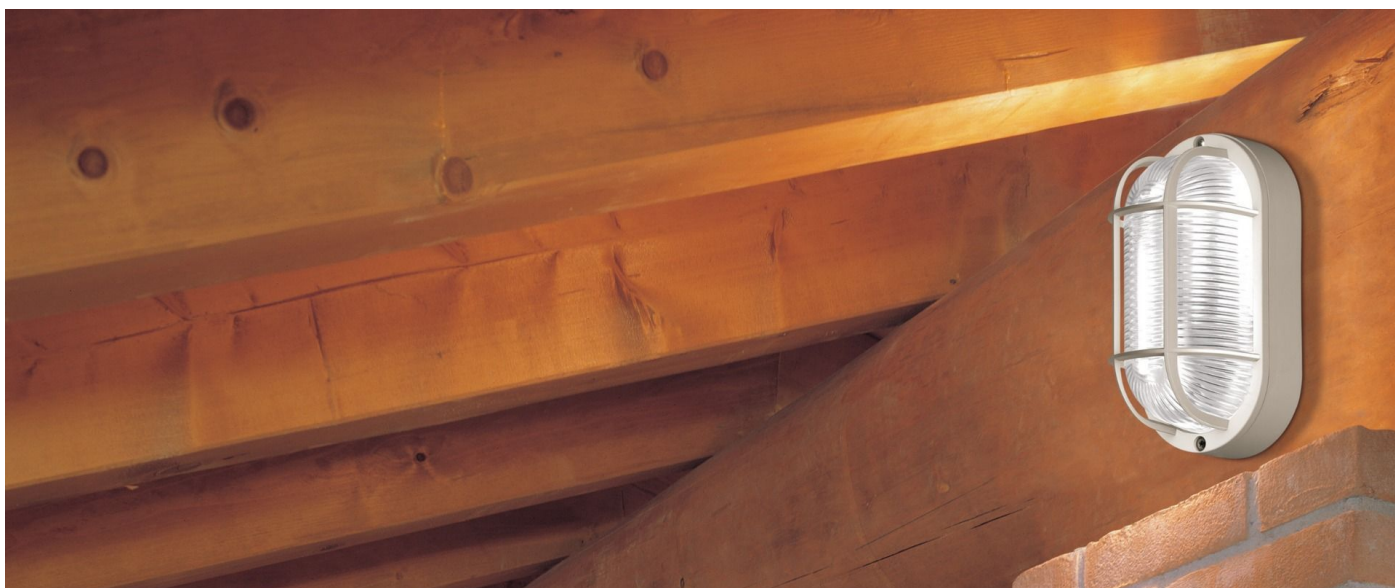

Tartaruga Ovale 200 Senza Gabbia

Lombardo.

LB44521

Informazioni tecniche:

Installazione:	Parete, Soffitto
Finitura:	Bianco da stampaggio
Tipo di diffusore:	Vetro trasparente
Tipo lampada:	Lamp
CRI:	>80
Rischio fotobiologico:	RG0
Tipo di attacco lampadina:	E27
Lamp max:	1x60
CFL:	1x11
Classe di isolamento:	□ CL.II
Grado di protezione:	IP 44
Resistenza alla rottura:	IK 06 1J xx3
Marchi di Conformità:	CE UK ER

Base in tecnopolimero. Lampade dim. max: E27 120 mm Ø
45 mm

Tartaruga Ovale 200 Senza Gabbia

Lombardo.

LB44521

Lombardo S.r.l.

Via Pizzigoni 3, Villongo (BG) - 24060 - Italy - T 0039 035 939 411 - E info@lombardo.it