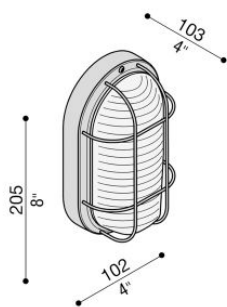

Tartaruga Ovale 200 Con Gabbia

Lombardo.

LB44124

Informazioni tecniche:

Installazione:	Parete, Soffitto
Finitura:	Grigio Ral 7035 da stampaggio
Tipo di diffusore:	Vetro trasparente
Tipo lampada:	Lamp
CRI:	>80
Rischio fotobiologico:	RG0
Tipo di attacco lampadina:	E27
Lamp max:	1x60
CFL:	1x11
Classe di isolamento:	□ CL.II
Grado di protezione:	IP 44
Resistenza alla rottura:	IK 06 1J xx3
Marchi di Conformità:	CE UK EBC

Base e gabbia in tecnopolimero. Lampade dim. max: E27
120 mm Ø 45 mm

Tartaruga Ovale 200 Con Gabbia

Lombardo.

LB44124