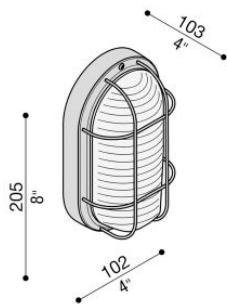

Tartaruga Ovale 200 Con Gabbia

Lombardo.

LB44124

Informazioni tecniche:

Installazione:	Parete, Soffitto
Finitura:	Grigio Ral 7035 da stampaggio
Tipo di diffusore:	Vetro trasparente
Tipo lampada:	Lamp
CRI:	>80
Rischio fotobiologico:	RG0
Tipo di attacco lampadina:	E27
Lamp max:	1x60
CFL:	1x11
Classe di isolamento:	□ CL.II
Grado di protezione:	IP 44
Resistenza alla rottura:	IK 06 1J xx3
Marchi di Conformità:	CE UK Eurasian Conformity Mark

Base e gabbia in tecnopolimero. Lampade dim. max: E27
120 mm Ø 45 mm

Tartaruga Ovale 200 Con Gabbia

Lombardo.

LB44124