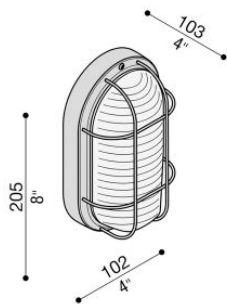

Tartaruga Ovale 200 Con Gabbia

Lombardo.

LB44124

Informazioni tecniche:

Installazione:	Parete, Soffitto
Finitura:	Grigio Ral 7035 da stampaggio
Tipo di diffusore:	Vetro trasparente
Tipo lampada:	Lamp
CRI:	>80
Rischio fotobiologico:	RG0
Tipo di attacco lampadina:	E27
Lamp max:	1x60
CFL:	1x11
Classe di isolamento:	□ CL.II
Grado di protezione:	IP 44
Resistenza alla rottura:	IK 06 1J xx3
Marchi di Conformità:	CE UK

Base e gabbia in tecnopolimero. Lampade dim. max: E27
120 mm Ø 45 mm

Tartaruga Ovale 200 Con Gabbia

Lombardo.

LB44124