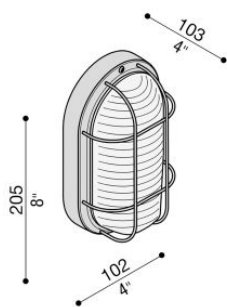

Tartaruga Ovale 200 Con Gabbia

Lombardo.

LB44121

Informazioni tecniche:

Installazione:	Parete, Soffitto
Finitura:	Bianco da stampaggio
Tipo di diffusore:	Vetro trasparente
Tipo lampada:	Lamp
CRI:	>80
Rischio fotobiologico:	RG0
Tipo di attacco lampadina:	E27
Lamp max:	1x60
CFL:	1x11
Classe di isolamento:	□ CL.II
Grado di protezione:	IP 44
Resistenza alla rottura:	IK 06 1J xx3
Marchi di Conformità:	CE UK EBC

Base e gabbia in tecnopolimero. Lampade dim. max: E27
120 mm Ø 45 mm

Tartaruga Ovale 200 Con Gabbia

Lombardo.

LB44121