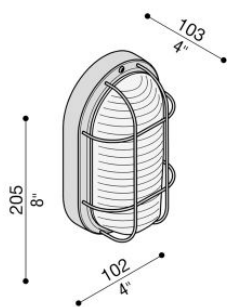

Tartaruga Ovale 200 Con Gabbia

Lombardo.

LB44121

Informazioni tecniche:

| | |
|----------------------------|----------------------|
| Installazione: | Parete, Soffitto |
| Finitura: | Bianco da stampaggio |
| Tipo di diffusore: | Vetro trasparente |
| Tipo lampada: | Lamp |
| CRI: | >80 |
| Rischio fotobiologico: | RG0 |
| Tipo di attacco lampadina: | E27 |
| Lamp max: | 1x60 |
| CFL: | 1x11 |
| Classe di isolamento: | □ CL.II |
| Grado di protezione: | IP 44 |
| Resistenza alla rottura: | IK 06 1J xx3 |
| Marchi di Conformità: | CE UK EBC |

Base e gabbia in tecnopolimero. Lampade dim. max: E27
120 mm Ø 45 mm

Tartaruga Ovale 200 Con Gabbia

Lombardo.

LB44121